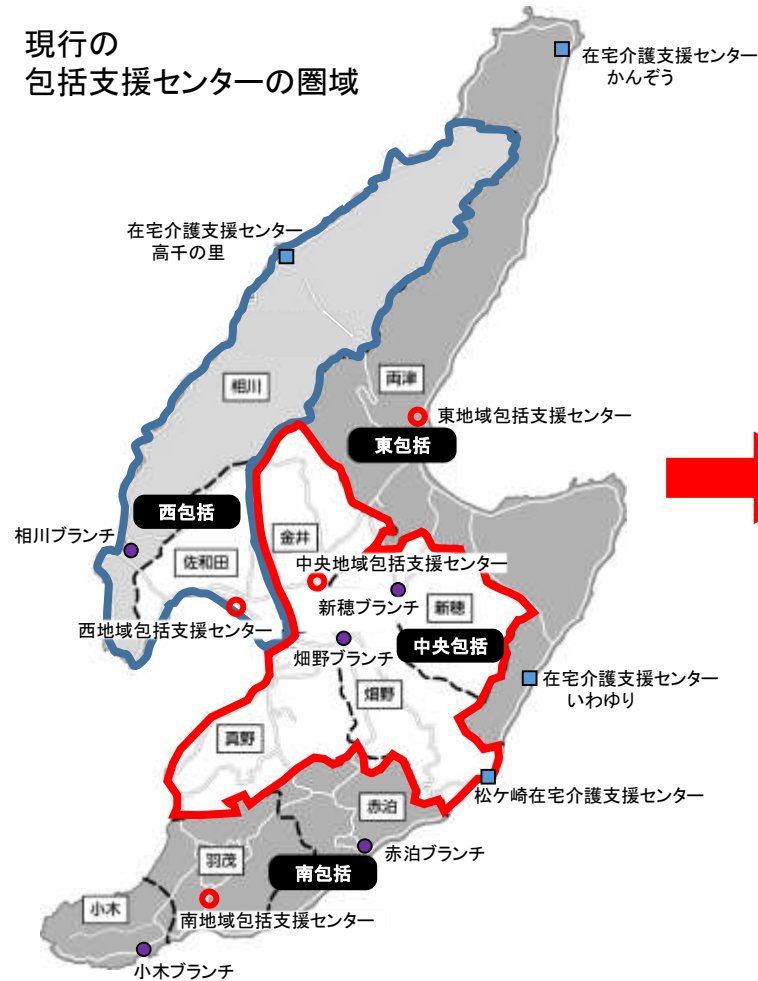

○ 地域包括支援センター圏域について

地域包括支援センターの圏域については、現在、西包括の圏域を相川地区・佐和田地区、中央包括の圏域を金井地区・新穂地区・畑野地区・真野地区としています。

令和3年度以降については、西包括を相川地区・佐和田地区に金井地区を加え、中央包括を中包括(案)として、新穂地区・畑野地区・真野地区としたいと考えています。なお、ランチについては、畑野ランチを廃止し真野ランチを設置したいと考えています。

現行の
包括支援センターの圏域

包括支援センターの圏域(案)