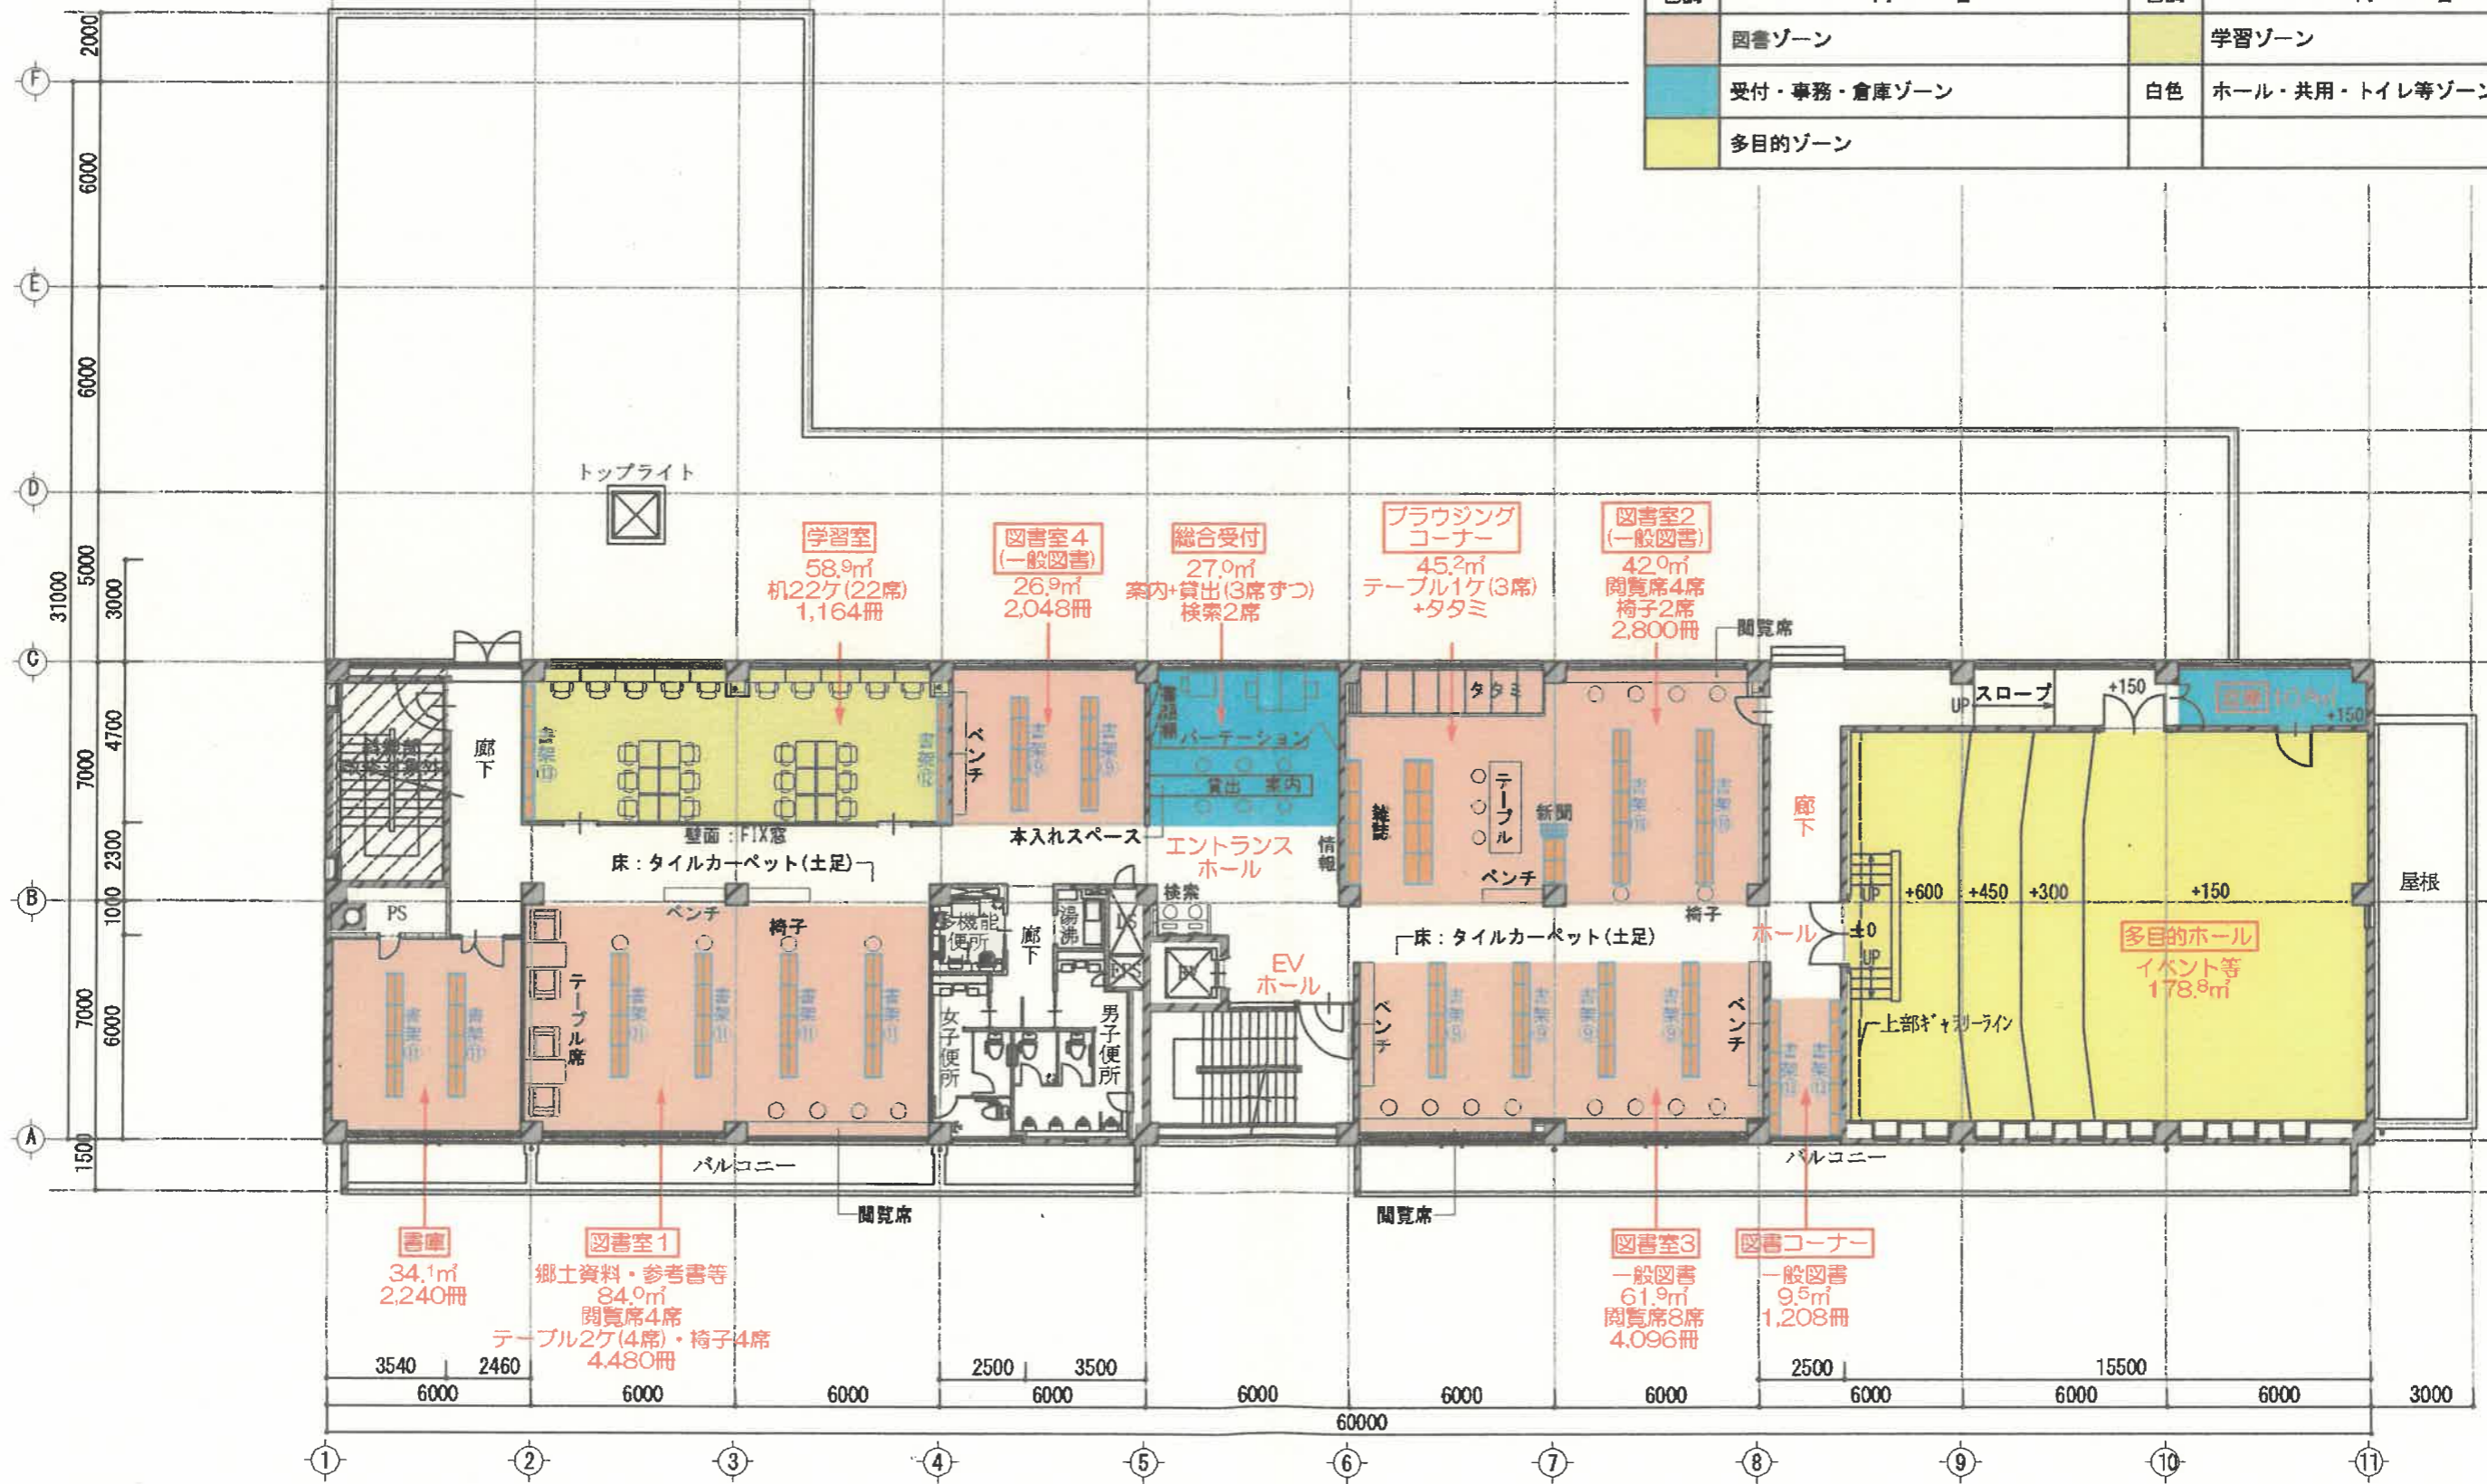

■凡例

色調	内容	色調	内容
赤系	図書ゾーン(赤ちゃん・幼児・低学年) ※多目的ゾーン含む	黄系	多目的ゾーン(フリー・休憩)
黄系	図書ゾーン(低・中・高学年)	白系	ホール・共用・トイレ等ゾーン
青系	受付・事務・倉庫ゾーン ※相談室含む		

2F平面PLAN S=1/200

※明朝体で示す室名は既存を示します。

■凡例

色調	内容	色調	内容
茶色	図書ゾーン	黄色	学習ゾーン
水色	受付・事務・倉庫ゾーン	白色	ホール・共用・トイレ等ゾーン
黄緑色	多目的ゾーン		

3F平面PLAN S=1/200

※明朝体で示す室名は既存を示します。