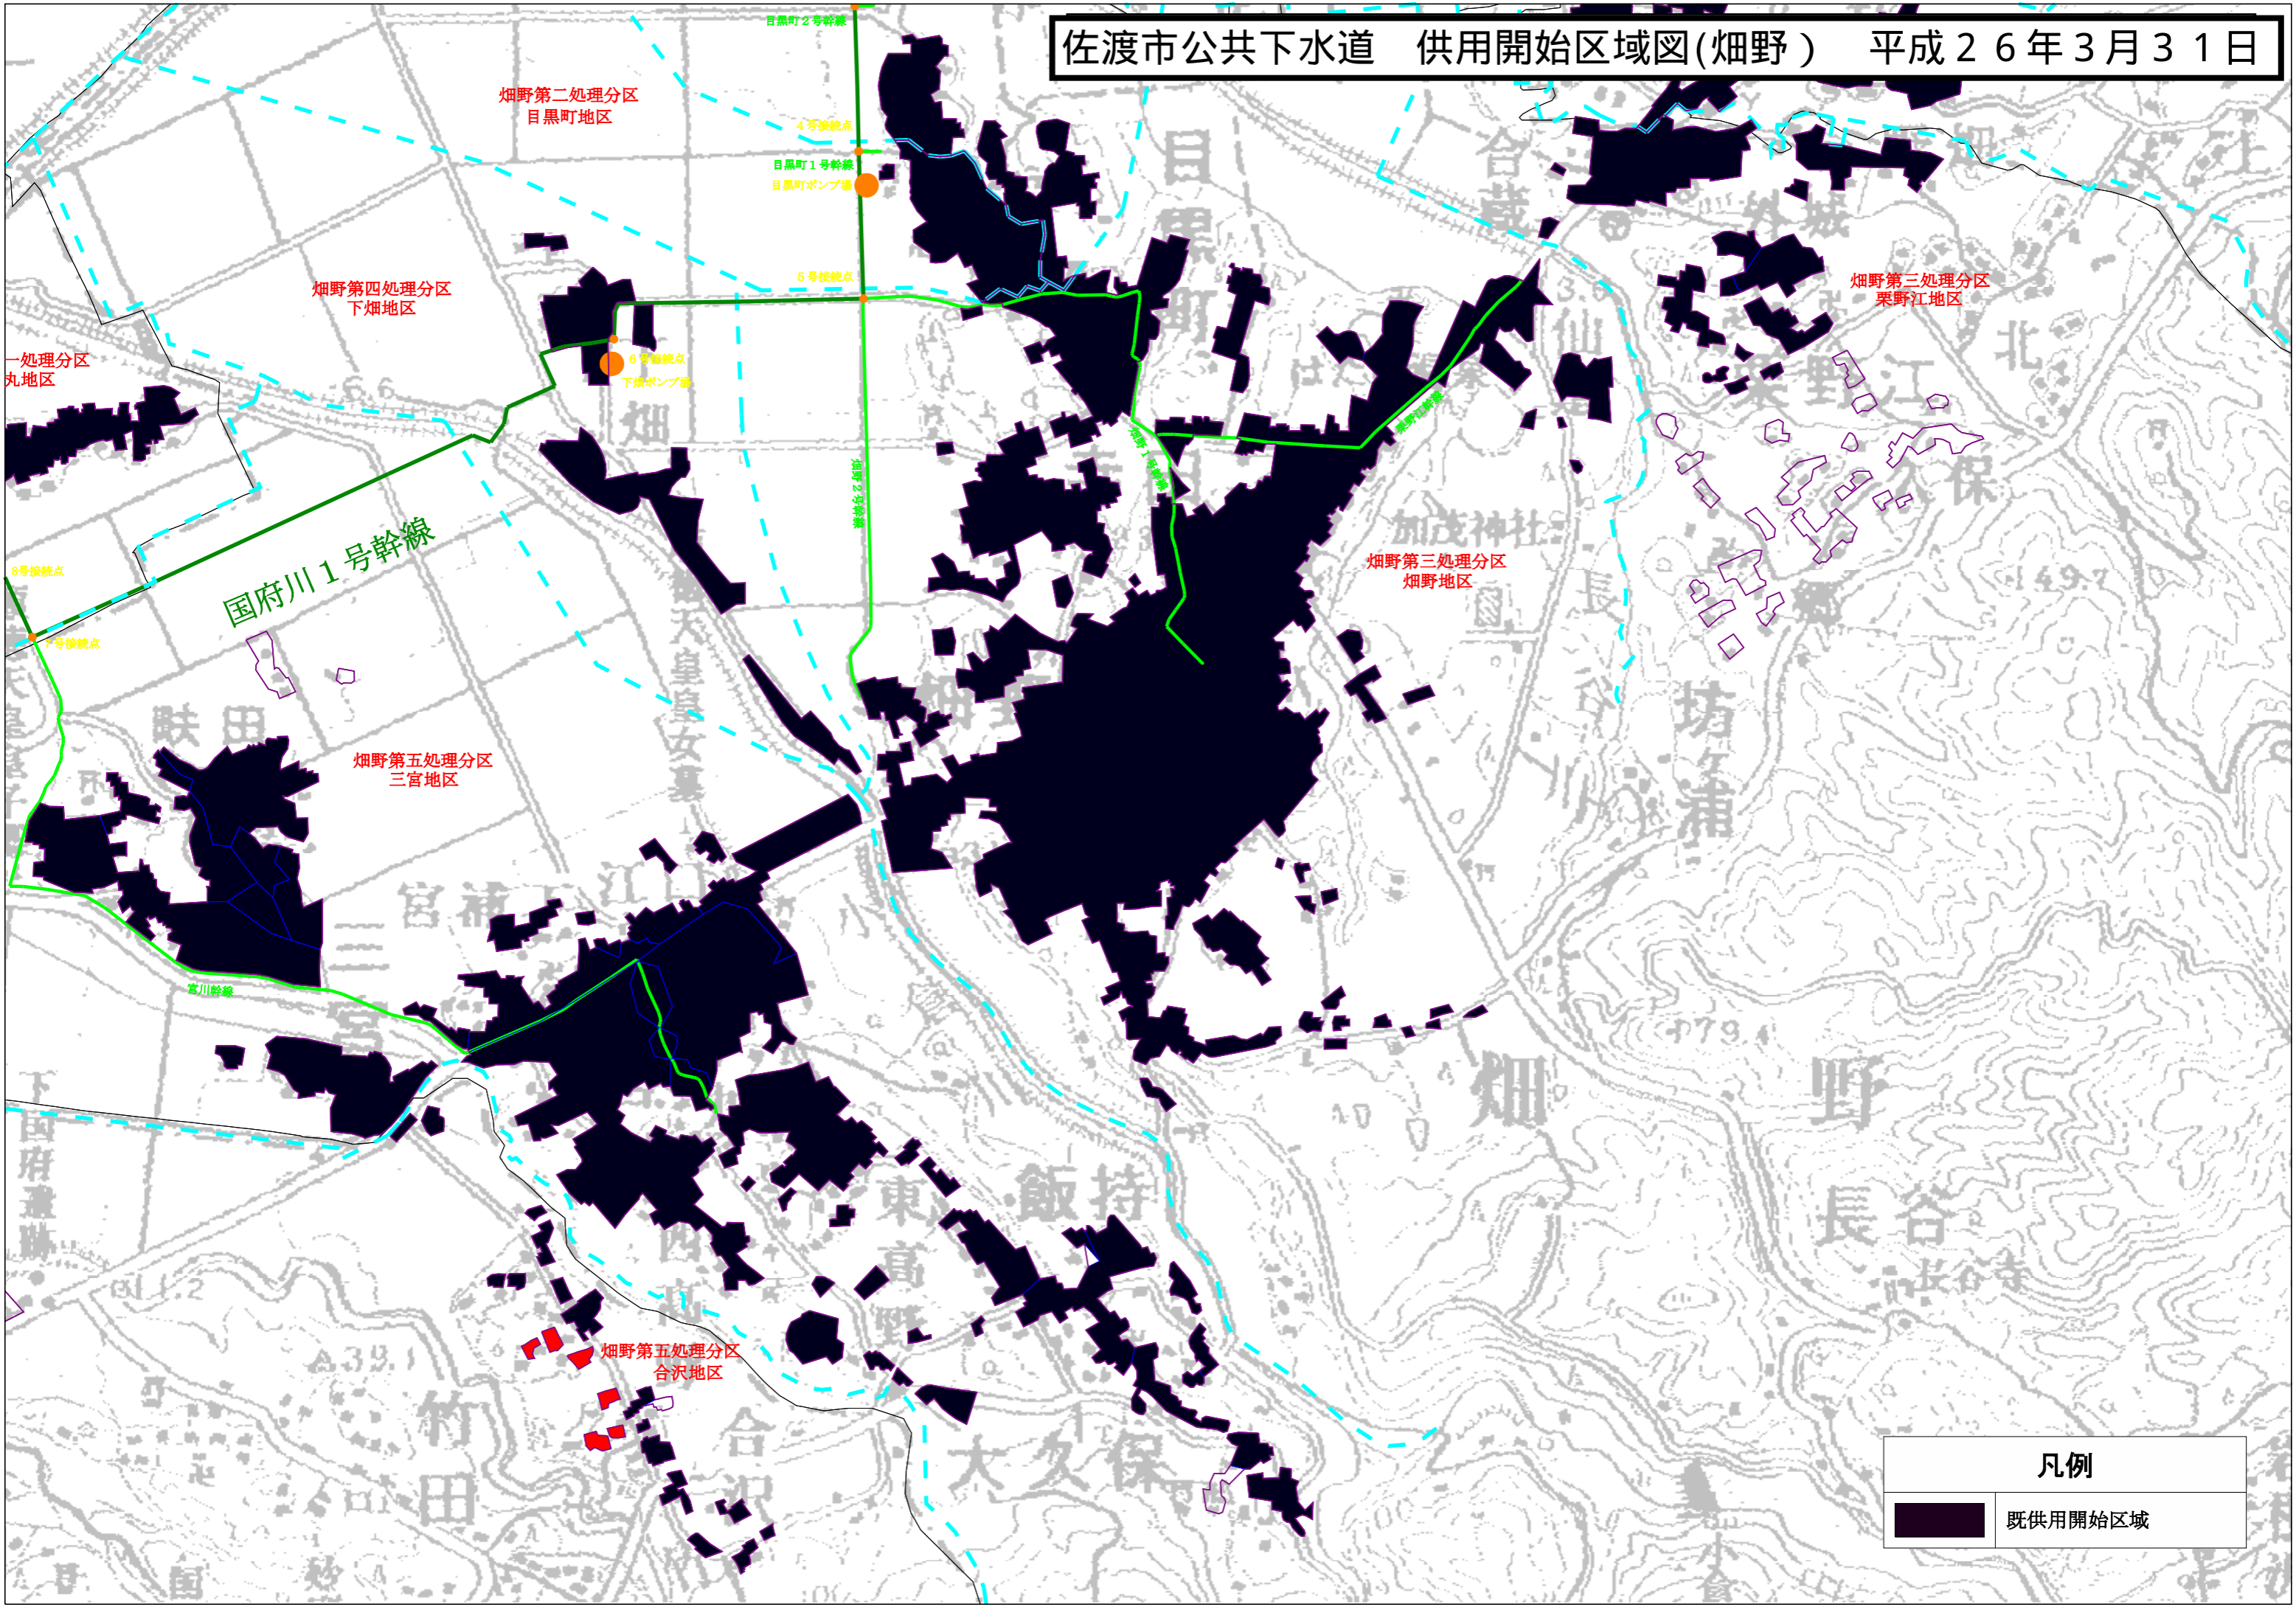

佐渡市公共下水道 供用開始区域図(畑野) 平成26年3月31日

凡例	
	既供用開始区域