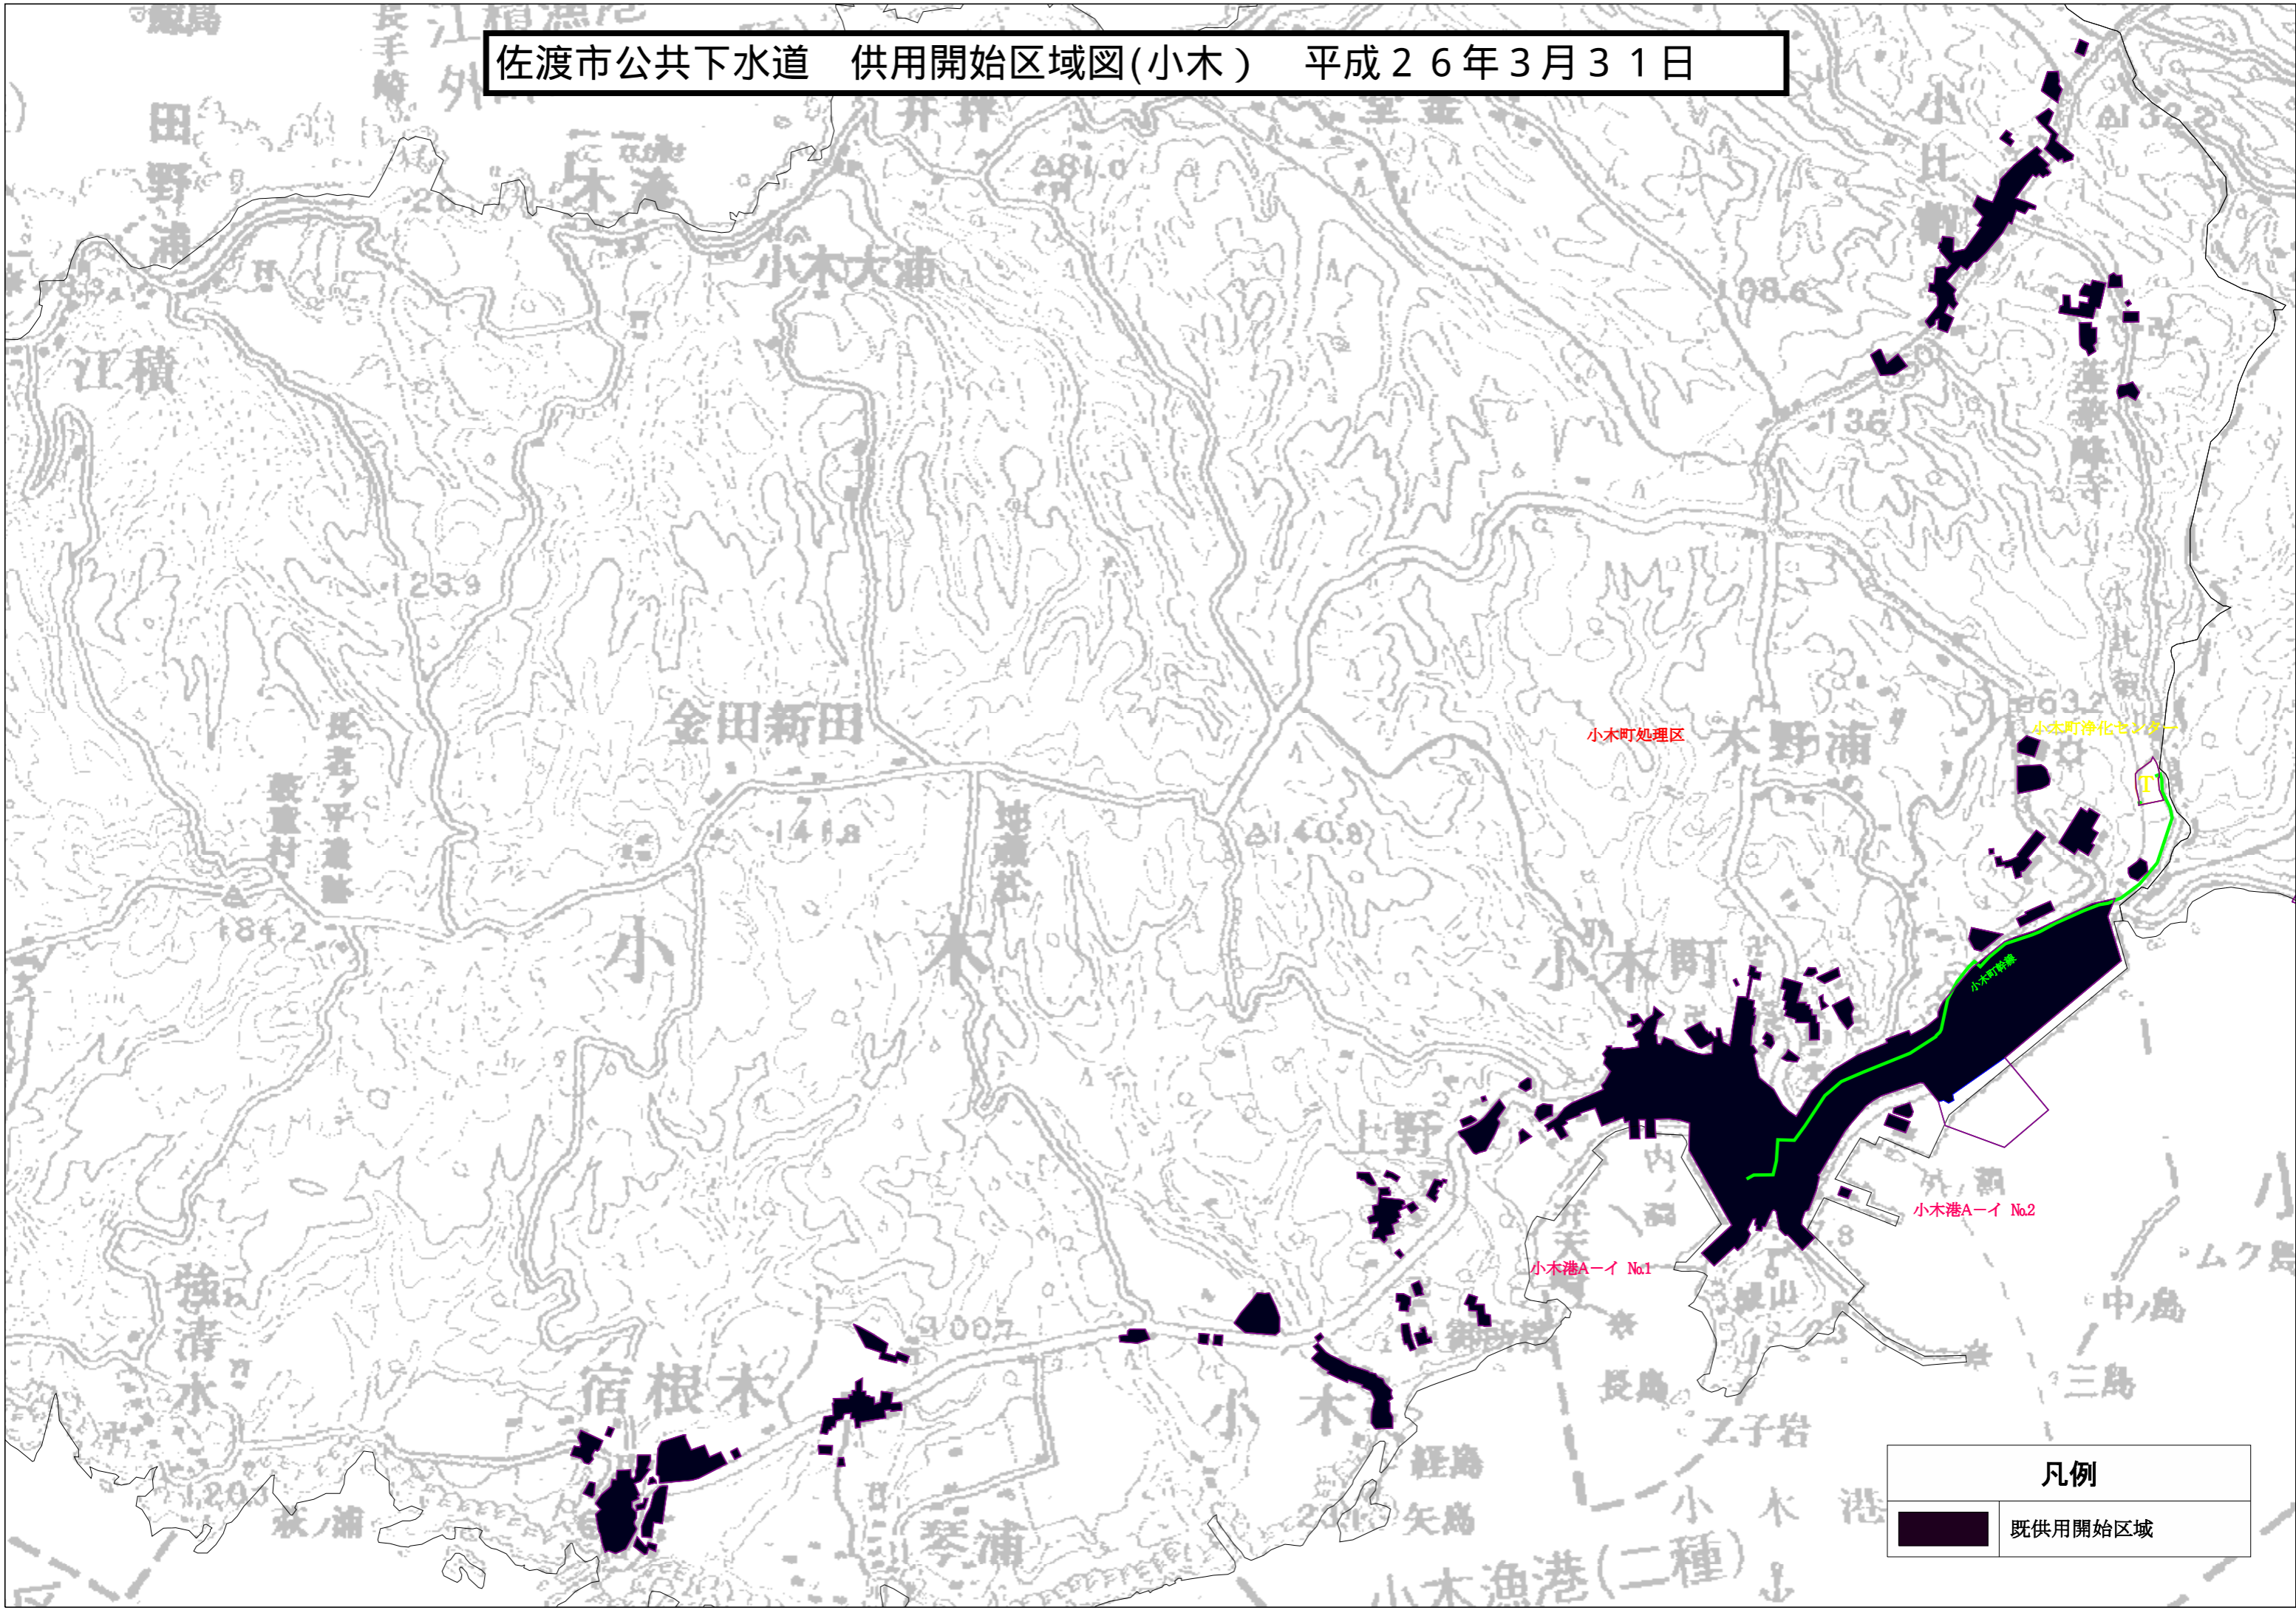

佐渡市公共下水道 供用開始区域図(小木) 平成26年3月31日

凡例	
	既供用開始区域