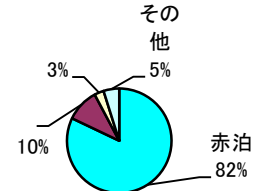

図書館名	中央		両津		小木		佐和田		真野		相川		新穂		畑野		羽茂		赤泊		合計		
地区名	順位	人数	順位	人数	順位	人数	順位	人数	順位	人数	順位	人数	順位	人数	順位	人数	順位	人数	順位	人数	順位	人数	
H30年度延貸出人数	金井	1	8,031	3	410	6	19	4	398	5	394	5	31	3	268	5	15	4	49	4	39	3	9,654
	両津	2	4,073	1	7,689	7	13	6	277	6	349	6	12	2	461	3	48	11	0	5	14	1	12,936
	小木	9	201	10	7	1	5,553	9	37	11	22	8	2	11	1	9	1	3	80	3	51	5	5,955
	佐和田	3	2,703	4	142	5	27	1	6,832	2	596	2	162	4	101	4	16	6	7	7	7	2	10,593
	真野	7	931	8	26	3	119	2	735	1	3,385	3	83	6	25	6	10	8	5	7	7	6	5,326
	相川	6	1,490	6	47	8	4	3	733	7	206	1	2,655	7	14	7	4	10	2	11	1	7	5,156
	新穂	5	1,937	2	666	8	4	7	183	8	151	7	4	1	1,827	2	53	5	9	9	4	8	4,838
	畑野	4	1,978	5	74	8	4	5	313	3	580	4	39	5	97	1	744	9	4	6	11	9	3,844
	羽茂	8	479	9	24	2	466	8	67	4	527	11	0	9	5	7	4	1	4,563	2	178	4	6,313
	赤泊	10	186	11	6	4	105	10	22	9	42	9	1	10	4	9	1	2	580	1	1,437	10	2,384
その他	11	21	7	45	11	2	11	5	10	41	9	1	8	8	11	0	7	6	10	2	11	131	
計		22,030		9,136		6,316		9,602		6,293		2,990		2,811		896		5,305		1,751			67,130
地区人口に対する割合		3.5		0.7		2.3		1.1		1.3		0.5		0.8		0.2		1.6		0.7			1.2
図書館名	中央	両津	小木	さわた	真野	相川	新穂	畑野	羽茂	赤泊													
ラ賃出地区別	1	金井 8,031	両津 7,689	小木 5,553	佐和田 6,832	真野 3,385	相川 2,655	新穂 1,827	畑野 744	羽茂 4,563	赤泊 1,437	12,936											
	2	4,073	666	466	735	596	162	461	53	580	178	10,593											
	3	2,703	410	119	733	580	83	268	48	80	51	9,654											
その他	その他	7,223	その他 371	その他 178	その他 1,302	その他 1,732	その他 90	その他 255	その他 51	その他 82	その他 85	33,947											

\*登録者数と、貸出人数はともに利用者資格は個人です(団体貸出しは含みません)

中央図書館

両津図書館

小木図書館

さわた図書館

真野図書館

相川図書室

新穂図書室

畑野図書室

羽茂図書室

赤泊図書室

年齢別地区別登録者数

資格:個人

有効登録者のみ

平成31年3月31日現在

\*再掲