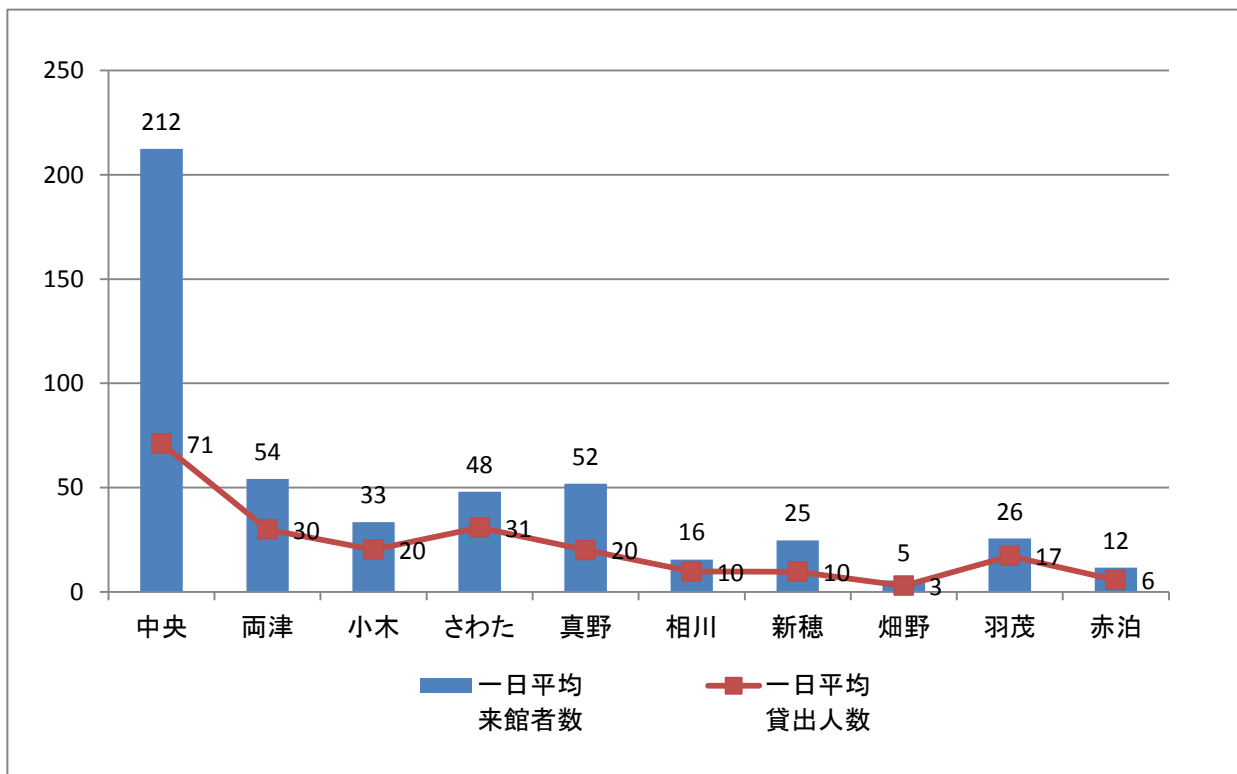

平成30年度 来館者数

図書館名	平成30年度				平成29年度		
	来館者数	一日平均 来館者数	前年比	開館日数	来館者	一日平均 来館者数	開館日数
中央図書館・地区図書館							
中央	65,832	212	1.06	310	61,963	221	281
両津	16,540	54	1.51	305	10,960	38	292
小木	10,440	33	0.93	312	11,199	38	293
さわた	14,980	48	1.05	312	14,321	49	291
真野	16,295	52	0.97	314	16,766	57	293
中央・地区図書館計	124,087	400	1.08	1,553	115,209	403	1,450
分室							
相川	4,761	16	1.62	307	2,939	10	294
新穂	7,176	25	2.27	291	3,167	11	292
畑野	1,693	5	1.06	308	1,591	6	289
羽茂	7,898	26	1.05	309	7,502	26	293
赤泊	3,586	12	1.36	309	2,646	9	293
分室計	25,114	83	1.41	1,524	17,845	61	1,461
合計	149,201	483	1.12	3,077	133,054	464	2,911