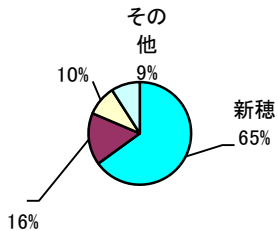

図書館名	中央		両津		小木		佐和田		真野		相川		新穂		畑野		羽茂		赤泊		合計		
地区名	順位	人数	順位	人数	順位	人数	順位	人数	順位	人数	順位	人数	順位	人数	順位	人数	順位	人数	順位	人数	順位	人数	
H30年度延貸出人数	金井	1	8,031	3	410	6	19	4	398	5	394	5	31	3	268	5	15	4	49	4	39	3	9,654
	両津	2	4,073	1	7,689	7	13	6	277	6	349	6	12	2	461	3	48	11	0	5	14	1	12,936
	小木	9	201	10	7	1	5,553	9	37	11	22	8	2	11	1	9	1	3	80	3	51	5	5,955
	佐和田	3	2,703	4	142	5	27	1	6,832	2	596	2	162	4	101	4	16	6	7	7	7	2	10,593
	真野	7	931	8	26	3	119	2	735	1	3,385	3	83	6	25	6	10	8	5	7	7	6	5,326
	相川	6	1,490	6	47	8	4	3	733	7	206	1	2,655	7	14	7	4	10	2	11	1	7	5,156
	新穂	5	1,937	2	666	8	4	7	183	8	151	7	4	1	1,827	2	53	5	9	9	4	8	4,838
	畑野	4	1,978	5	74	8	4	5	313	3	580	4	39	5	97	1	744	9	4	6	11	9	3,844
	羽茂	8	479	9	24	2	466	8	67	4	527	11	0	9	5	7	4	1	4,563	2	178	4	6,313
	赤泊	10	186	11	6	4	105	10	22	9	42	9	1	10	4	9	1	2	580	1	1,437	10	2,384
その他	11	21	7	45	11	2	11	5	10	41	9	1	8	8	11	0	7	6	10	2	11	131	
計		22,030		9,136		6,316		9,602		6,293		2,990		2,811		896		5,305		1,751			67,130
地区人口に対する割合		3.5		0.7		2.3		1.1		1.3		0.5		0.8		0.2		1.6		0.7			1.2
図書館名	中央	両津	小木	さわた	真野	相川	新穂	畑野	羽茂	赤泊													
ラ賃出地区別	1	金井 8,031	両津 7,689	小木 5,553	佐和田 6,832	真野 3,385	相川 2,655	新穂 1,827	畑野 744	羽茂 4,563	赤泊 1,437	12,936											
	2	4,073	666	466	735	596	162	461	53	580	178	10,593											
	3	2,703	410	119	733	580	83	268	48	80	51	9,654											
その他	その他	7,223	その他 371	その他 178	その他 1,302	その他 1,732	その他 90	その他 255	その他 51	その他 82	その他 85	33,947											

\*登録者数と、貸出人数はともに利用者資格は個人です(団体貸出しは含みません)

中央図書館

両津図書館

小木図書館

さわた図書館

真野図書館

相川図書室

新穂図書室

畑野図書室

羽茂図書室

赤泊図書室

年齢別地区別登録者数

資格:個人

有効登録者のみ

平成31年3月31日現在

\*再掲