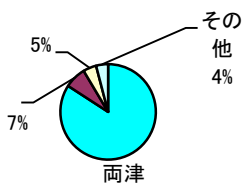

平成30年度

図書館別 地区別 貸出人数統計

地区名	金井	両津	小木	佐和田	真野	相川	新穂	畑野	羽茂	赤泊	島外	合計
H31.3.31現在住基人口	6,312	12,476	2,763	8,559	4,751	6,265	3,668	4,223	3,296	2,343	—	54,656
H31.3.31現在個人登録者数	2,774	3,253	879	3,033	1,280	1,296	1,121	952	984	579	37	16,188
登録者数／人口	43.9	26.1	31.8	35.4	26.9	20.7	30.6	22.5	29.9	24.7	—	29.6

図書館名	中央		両津		小木		佐和田		真野		相川		新穂		畑野		羽茂		赤泊		合計		
地区名	順位	人数	順位	人数	順位	人数	順位	人数	順位	人数	順位	人数	順位	人数	順位	人数	順位	人数	順位	人数	順位	人数	
H30年度延貸出人数	金井	1	8,031	3	410	6	19	4	398	5	394	5	31	3	268	5	15	4	49	4	39	3	9,654
	両津	2	4,073	1	7,689	7	13	6	277	6	349	6	12	2	461	3	48	11	0	5	14	1	12,936
	小木	9	201	10	7	1	5,553	9	37	11	22	8	2	11	1	9	1	3	80	3	51	5	5,955
	佐和田	3	2,703	4	142	5	27	1	6,832	2	596	2	162	4	101	4	16	6	7	7	7	2	10,593
	真野	7	931	8	26	3	119	2	735	1	3,385	3	83	6	25	6	10	8	5	7	7	6	5,326
	相川	6	1,490	6	47	8	4	3	733	7	206	1	2,655	7	14	7	4	10	2	11	1	7	5,156
	新穂	5	1,937	2	666	8	4	7	183	8	151	7	4	1	1,827	2	53	5	9	9	4	8	4,838
	畑野	4	1,978	5	74	8	4	5	313	3	580	4	39	5	97	1	744	9	4	6	11	9	3,844
	羽茂	8	479	9	24	2	466	8	67	4	527	11	0	9	5	7	4	1	4,563	2	178	4	6,313
	赤泊	10	186	11	6	4	105	10	22	9	42	9	1	10	4	9	1	2	580	1	1,437	10	2,384
その他	11	21	7	45	11	2	11	5	10	41	9	1	8	8	11	0	7	6	10	2	11	131	
計		22,030		9,136		6,316		9,602		6,293		2,990		2,811		896		5,305		1,751			67,130
地区人口に対する割合		3.5		0.7		2.3		1.1		1.3		0.5		0.8		0.2		1.6		0.7			1.2
図書館名	中央	両津	小木	さわた	真野	相川	新穂	畑野	羽茂	赤泊													
ラ賃出地区別	1	金井 8,031	両津 7,689	小木 5,553	佐和田 6,832	真野 3,385	相川 2,655	新穂 1,827	畑野 744	羽茂 4,563	赤泊 1,437	12,936											
	2	4,073	666	466	735	596	162	461	53	580	178	10,593											
	3	2,703	410	119	733	580	83	268	48	80	51	9,654											
その他	その他	7,223	その他 371	その他 178	その他 1,302	その他 1,732	その他 90	その他 255	その他 51	その他 82	その他 85	33,947											

*登録者数と、貸出人数はともに利用者資格は個人です(団体貸出しは含みません)

両津図書館