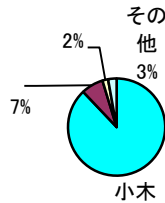

図書館名	中央		両津		小木		佐和田		真野		相川		新穂		畑野		羽茂		赤泊		合計		
地区名	順位	人数	順位	人数	順位	人数	順位	人数	順位	人数	順位	人数	順位	人数	順位	人数	順位	人数	順位	人数	順位	人数	
H30年度延貸出人数	金井	1	8,031	3	410	6	19	4	398	5	394	5	31	3	268	5	15	4	49	4	39	3	9,654
	両津	2	4,073	1	7,689	7	13	6	277	6	349	6	12	2	461	3	48	11	0	5	14	1	12,936
	小木	9	201	10	7	1	5,553	9	37	11	22	8	2	11	1	9	1	3	80	3	51	5	5,955
	佐和田	3	2,703	4	142	5	27	1	6,832	2	596	2	162	4	101	4	16	6	7	7	7	2	10,593
	真野	7	931	8	26	3	119	2	735	1	3,385	3	83	6	25	6	10	8	5	7	7	6	5,326
	相川	6	1,490	6	47	8	4	3	733	7	206	1	2,655	7	14	7	4	10	2	11	1	7	5,156
	新穂	5	1,937	2	666	8	4	7	183	8	151	7	4	1	1,827	2	53	5	9	9	4	8	4,838
	畑野	4	1,978	5	74	8	4	5	313	3	580	4	39	5	97	1	744	9	4	6	11	9	3,844
	羽茂	8	479	9	24	2	466	8	67	4	527	11	0	9	5	7	4	1	4,563	2	178	4	6,313
	赤泊	10	186	11	6	4	105	10	22	9	42	9	1	10	4	9	1	2	580	1	1,437	10	2,384
その他	11	21	7	45	11	2	11	5	10	41	9	1	8	8	11	0	7	6	10	2	11	131	
計		22,030		9,136		6,316		9,602		6,293		2,990		2,811		896		5,305		1,751			67,130
地区人口に対する割合		3.5		0.7		2.3		1.1		1.3		0.5		0.8		0.2		1.6		0.7			1.2
図書館名	中央	両津	小木	さわた	真野	相川	新穂	畑野	羽茂	赤泊													
ラ賃出地区別	1	金井 8,031	両津 7,689	小木 5,553	佐和田 6,832	真野 3,385	相川 2,655	新穂 1,827	畑野 744	羽茂 4,563	赤泊 1,437	12,936											
	2	4,073	666	466	735	596	162	461	53	580	178	10,593											
	3	2,703	410	119	733	580	83	268	48	80	51	9,654											
その他	その他	7,223	その他 371	その他 178	その他 1,302	その他 1,732	その他 90	その他 255	その他 51	その他 82	その他 85	33,947											

\*登録者数と、貸出人数はともに利用者資格は個人です(団体貸出しは含みません)

中央図書館

両津図書館

小木図書館

さわた図書館

真野図書館

相川図書室

新穂図書室

畑野図書室

羽茂図書室

赤泊図書室

年齢別地区別登録者数

資格:個人

有効登録者のみ

平成31年3月31日現在

\*再掲