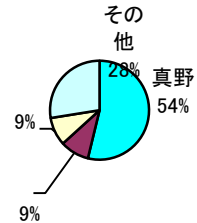

図書館名	中央		両津		小木		佐和田		真野		相川		新穂		畑野		羽茂		赤泊		合計		
地区名	順位	人数	順位	人数	順位	人数	順位	人数	順位	人数	順位	人数	順位	人数	順位	人数	順位	人数	順位	人数	順位	人数	
H30年度延貸出人数	金井	1	8,031	3	410	6	19	4	398	5	394	5	31	3	268	5	15	4	49	4	39	3	9,654
	両津	2	4,073	1	7,689	7	13	6	277	6	349	6	12	2	461	3	48	11	0	5	14	1	12,936
	小木	9	201	10	7	1	5,553	9	37	11	22	8	2	11	1	9	1	3	80	3	51	5	5,955
	佐和田	3	2,703	4	142	5	27	1	6,832	2	596	2	162	4	101	4	16	6	7	7	7	2	10,593
	真野	7	931	8	26	3	119	2	735	1	3,385	3	83	6	25	6	10	8	5	7	7	6	5,326
	相川	6	1,490	6	47	8	4	3	733	7	206	1	2,655	7	14	7	4	10	2	11	1	7	5,156
	新穂	5	1,937	2	666	8	4	7	183	8	151	7	4	1	1,827	2	53	5	9	9	4	8	4,838
	畑野	4	1,978	5	74	8	4	5	313	3	580	4	39	5	97	1	744	9	4	6	11	9	3,844
	羽茂	8	479	9	24	2	466	8	67	4	527	11	0	9	5	7	4	1	4,563	2	178	4	6,313
	赤泊	10	186	11	6	4	105	10	22	9	42	9	1	10	4	9	1	2	580	1	1,437	10	2,384
その他	11	21	7	45	11	2	11	5	10	41	9	1	8	8	11	0	7	6	10	2	11	131	
計		22,030		9,136		6,316		9,602		6,293		2,990		2,811		896		5,305		1,751			67,130
地区人口に対する割合		3.5		0.7		2.3		1.1		1.3		0.5		0.8		0.2		1.6		0.7			1.2
図書館名	中央	両津	小木	さわた	真野	相川	新穂	畑野	羽茂	赤泊													
ラ賃出地区別	1	金井 8,031	両津 7,689	小木 5,553	佐和田 6,832	真野 3,385	相川 2,655	新穂 1,827	畑野 744	羽茂 4,563	赤泊 1,437	12,936											
	2	4,073	666	466	735	596	162	461	53	580	178	10,593											
	3	2,703	410	119	733	580	83	268	48	80	51	9,654											
その他	その他	7,223	その他 371	その他 178	その他 1,302	その他 1,732	その他 90	その他 255	その他 51	その他 82	その他 85	33,947											

\*登録者数と、貸出人数はともに利用者資格は個人です(団体貸出しは含みません)

中央図書館

両津図書館

小木図書館

さわた図書館

真野図書館

相川図書室

新穂図書室

畑野図書室

羽茂図書室

赤泊図書室

年齢別地区別登録者数

資格:個人

有効登録者のみ

平成31年3月31日現在

\*再掲