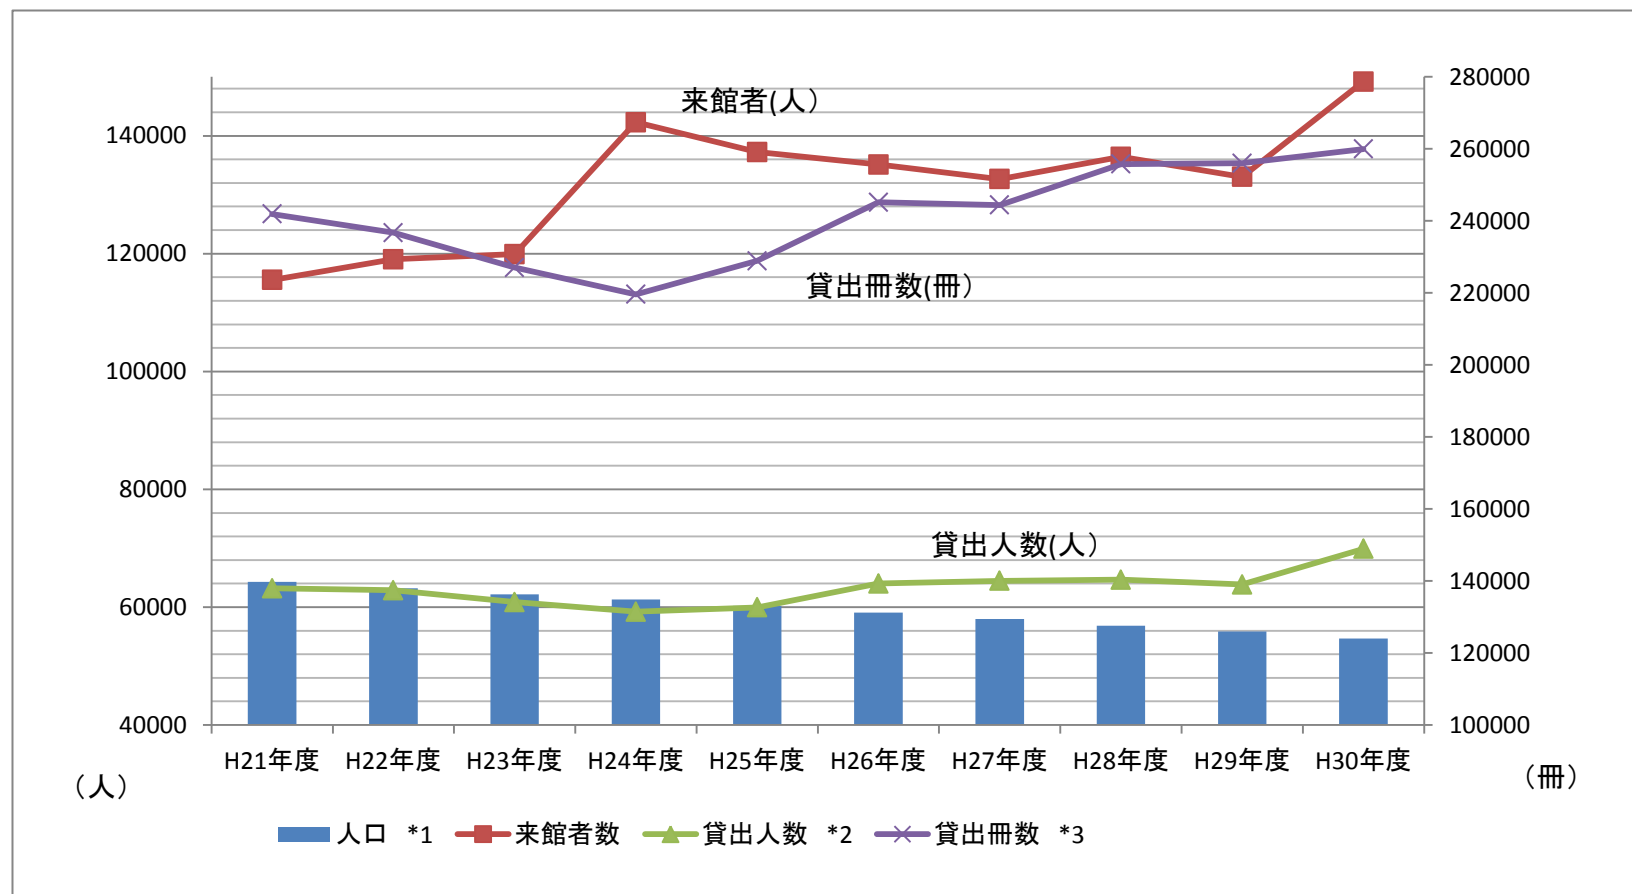

平成21年度～平成30年度図書館利用状況推移

	H21年度	H22年度	H23年度	H24年度	H25年度	H26年度	H27年度	H28年度	H29年度	H30年度
人口 *1	64,268	63,231	62,184	61,325	60,196	59,060	57,976	56,852	55,859	54,656
来館者数	115,551	119,040	119,914	142,290	137,255	135,132	132,666	136,436	133,027	149,201
貸出人数 *2	63,191	62,858	60,849	59,215	59,951	64,020	64,469	64,661	63,837	69,900
貸出冊数 *3	241,939	236,707	227,034	219,589	228,885	245,189	244,394	255,805	256,015	259,978

* 1 人口は各年度末住基人口(平成24年度から外国人含む)

* 2 貸出人数は個人・団体の合計利用者

* 3 貸出冊数は、全資格・全資料の合計値