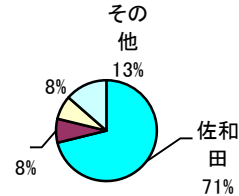

図書館名	中央		両津		小木		佐和田		真野		相川		新穂		畑野		羽茂		赤泊		合計		
地区名	順位	人数	順位	人数	順位	人数	順位	人数	順位	人数	順位	人数	順位	人数	順位	人数	順位	人数	順位	人数	順位	人数	
H30年度延貸出人数	金井	1	8,031	3	410	6	19	4	398	5	394	5	31	3	268	5	15	4	49	4	39	3	9,654
	両津	2	4,073	1	7,689	7	13	6	277	6	349	6	12	2	461	3	48	11	0	5	14	1	12,936
	小木	9	201	10	7	1	5,553	9	37	11	22	8	2	11	1	9	1	3	80	3	51	5	5,955
	佐和田	3	2,703	4	142	5	27	1	6,832	2	596	2	162	4	101	4	16	6	7	7	7	2	10,593
	真野	7	931	8	26	3	119	2	735	1	3,385	3	83	6	25	6	10	8	5	7	7	6	5,326
	相川	6	1,490	6	47	8	4	3	733	7	206	1	2,655	7	14	7	4	10	2	11	1	7	5,156
	新穂	5	1,937	2	666	8	4	7	183	8	151	7	4	1	1,827	2	53	5	9	9	4	8	4,838
	畑野	4	1,978	5	74	8	4	5	313	3	580	4	39	5	97	1	744	9	4	6	11	9	3,844
	羽茂	8	479	9	24	2	466	8	67	4	527	11	0	9	5	7	4	1	4,563	2	178	4	6,313
	赤泊	10	186	11	6	4	105	10	22	9	42	9	1	10	4	9	1	2	580	1	1,437	10	2,384
その他	11	21	7	45	11	2	11	5	10	41	9	1	8	8	11	0	7	6	10	2	11	131	
計		22,030		9,136		6,316		9,602		6,293		2,990		2,811		896		5,305		1,751			67,130
地区人口に対する割合		3.5		0.7		2.3		1.1		1.3		0.5		0.8		0.2		1.6		0.7			1.2
図書館名	中央	両津	小木	さわた	真野	相川	新穂	畑野	羽茂	赤泊													
ラ賃出地区別	1	金井 8,031	両津 7,689	小木 5,553	佐和田 6,832	真野 3,385	相川 2,655	新穂 1,827	畑野 744	羽茂 4,563	赤泊 1,437	12,936											
	2	4,073	666	466	735	596	162	461	53	580	178	10,593											
	3	2,703	410	119	733	580	83	268	48	80	51	9,654											
その他	その他	7,223	その他 371	その他 178	その他 1,302	その他 1,732	その他 90	その他 255	その他 51	その他 82	その他 85	33,947											

\*登録者数と、貸出人数はともに利用者資格は個人です(団体貸出しは含みません)

中央図書館

両津図書館

小木図書館

さわた図書館

真野図書館

相川図書室

新穂図書室

畑野図書室

羽茂図書室

赤泊図書室

年齢別地区別登録者数

資格:個人

有効登録者のみ

平成31年3月31日現在

\*再掲