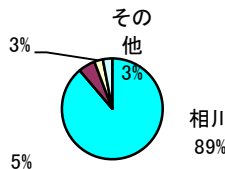

図書館名	中央		両津		小木		佐和田		真野		相川		新穂		畑野		羽茂		赤泊		合計		
地区名	順位	人数	順位	人数	順位	人数	順位	人数	順位	人数	順位	人数	順位	人数	順位	人数	順位	人数	順位	人数	順位	人数	
H30年度延貸出人数	金井	1	8,031	3	410	6	19	4	398	5	394	5	31	3	268	5	15	4	49	4	39	3	9,654
	両津	2	4,073	1	7,689	7	13	6	277	6	349	6	12	2	461	3	48	11	0	5	14	1	12,936
	小木	9	201	10	7	1	5,553	9	37	11	22	8	2	11	1	9	1	3	80	3	51	5	5,955
	佐和田	3	2,703	4	142	5	27	1	6,832	2	596	2	162	4	101	4	16	6	7	7	7	2	10,593
	真野	7	931	8	26	3	119	2	735	1	3,385	3	83	6	25	6	10	8	5	7	7	6	5,326
	相川	6	1,490	6	47	8	4	3	733	7	206	1	2,655	7	14	7	4	10	2	11	1	7	5,156
	新穂	5	1,937	2	666	8	4	7	183	8	151	7	4	1	1,827	2	53	5	9	9	4	8	4,838
	畑野	4	1,978	5	74	8	4	5	313	3	580	4	39	5	97	1	744	9	4	6	11	9	3,844
	羽茂	8	479	9	24	2	466	8	67	4	527	11	0	9	5	7	4	1	4,563	2	178	4	6,313
	赤泊	10	186	11	6	4	105	10	22	9	42	9	1	10	4	9	1	2	580	1	1,437	10	2,384
その他	11	21	7	45	11	2	11	5	10	41	9	1	8	8	11	0	7	6	10	2	11	131	
計		22,030		9,136		6,316		9,602		6,293		2,990		2,811		896		5,305		1,751			67,130
地区人口に対する割合		3.5		0.7		2.3		1.1		1.3		0.5		0.8		0.2		1.6		0.7			1.2
図書館名	中央	両津	小木	さわた	真野	相川	新穂	畑野	羽茂	赤泊													
ラ賃出地区別	1	金井 8,031	両津 7,689	小木 5,553	佐和田 6,832	真野 3,385	相川 2,655	新穂 1,827	畑野 744	羽茂 4,563	赤泊 1,437	12,936											
	2	4,073	666	466	735	596	162	461	53	580	178	10,593											
	3	2,703	410	119	733	580	83	268	48	80	51	9,654											
その他	その他	7,223	その他 371	その他 178	その他 1,302	その他 1,732	その他 90	その他 255	その他 51	その他 82	その他 85	33,947											

\*登録者数と、貸出人数はともに利用者資格は個人です(団体貸出しは含みません)

中央図書館

両津図書館

小木図書館

さわた図書館

真野図書館

相川図書室

新穂図書室

畑野図書室

羽茂図書室

赤泊図書室

年齢別地区別登録者数

資格:個人

有効登録者のみ

平成31年3月31日現在

\*再掲