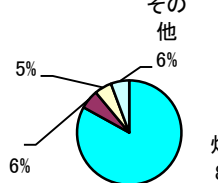

図書館名	中央		両津		小木		佐和田		真野		相川		新穂		畑野		羽茂		赤泊		合計		
地区名	順位	人数	順位	人数	順位	人数	順位	人数	順位	人数	順位	人数	順位	人数	順位	人数	順位	人数	順位	人数	順位	人数	
H30年度延貸出人数	金井	1	8,031	3	410	6	19	4	398	5	394	5	31	3	268	5	15	4	49	4	39	3	9,654
	両津	2	4,073	1	7,689	7	13	6	277	6	349	6	12	2	461	3	48	11	0	5	14	1	12,936
	小木	9	201	10	7	1	5,553	9	37	11	22	8	2	11	1	9	1	3	80	3	51	5	5,955
	佐和田	3	2,703	4	142	5	27	1	6,832	2	596	2	162	4	101	4	16	6	7	7	7	2	10,593
	真野	7	931	8	26	3	119	2	735	1	3,385	3	83	6	25	6	10	8	5	7	7	6	5,326
	相川	6	1,490	6	47	8	4	3	733	7	206	1	2,655	7	14	7	4	10	2	11	1	7	5,156
	新穂	5	1,937	2	666	8	4	7	183	8	151	7	4	1	1,827	2	53	5	9	9	4	8	4,838
	畑野	4	1,978	5	74	8	4	5	313	3	580	4	39	5	97	1	744	9	4	6	11	9	3,844
	羽茂	8	479	9	24	2	466	8	67	4	527	11	0	9	5	7	4	1	4,563	2	178	4	6,313
	赤泊	10	186	11	6	4	105	10	22	9	42	9	1	10	4	9	1	2	580	1	1,437	10	2,384
その他	11	21	7	45	11	2	11	5	10	41	9	1	8	8	11	0	7	6	10	2	11	131	
計		22,030		9,136		6,316		9,602		6,293		2,990		2,811		896		5,305		1,751			67,130
地区人口に対する割合		3.5		0.7		2.3		1.1		1.3		0.5		0.8		0.2		1.6		0.7			1.2
図書館名	中央	両津	小木	さわた	真野	相川	新穂	畑野	羽茂	赤泊													
ラ賃出地区別	1	金井 8,031	両津 7,689	小木 5,553	佐和田 6,832	真野 3,385	相川 2,655	新穂 1,827	畑野 744	羽茂 4,563	赤泊 1,437	12,936											
	2	4,073	666	466	735	596	162	461	53	580	178	10,593											
	3	2,703	410	119	733	580	83	268	48	80	51	9,654											
その他	その他	7,223	その他 371	その他 178	その他 1,302	その他 1,732	その他 90	その他 255	その他 51	その他 82	その他 85	33,947											

\*登録者数と、貸出人数はともに利用者資格は個人です(団体貸出しは含みません)

中央図書館

両津図書館

小木図書館

さわた図書館

真野図書館

相川図書室

新穂図書室

畑野図書室

羽茂図書室

赤泊図書室

年齢別地区別登録者数

資格:個人

有効登録者のみ

平成31年3月31日現在

\*再掲