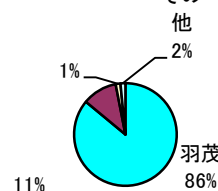

平成30年度

図書館別 地区別 貸出人数統計

地区名	金井	両津	小木	佐和田	真野	相川	新穂	畑野	羽茂	赤泊	島外	合計
H31.3.31現在住基人口	6,312	12,476	2,763	8,559	4,751	6,265	3,668	4,223	3,296	2,343	—	54,656
H31.3.31現在個人登録者数	2,774	3,253	879	3,033	1,280	1,296	1,121	952	984	579	37	16,188
登録者数／人口	43.9	26.1	31.8	35.4	26.9	20.7	30.6	22.5	29.9	24.7	—	29.6

図書館名	中央		両津		小木		佐和田		真野		相川		新穂		畑野		羽茂		赤泊		合計		
地区名	順位	人数	順位	人数	順位	人数	順位	人数	順位	人数	順位	人数	順位	人数	順位	人数	順位	人数	順位	人数	順位	人数	
H30年度延貸出人数	金井	1	8,031	3	410	6	19	4	398	5	394	5	31	3	268	5	15	4	49	4	39	3	9,654
	両津	2	4,073	1	7,689	7	13	6	277	6	349	6	12	2	461	3	48	11	0	5	14	1	12,936
	小木	9	201	10	7	1	5,553	9	37	11	22	8	2	11	1	9	1	3	80	3	51	5	5,955
	佐和田	3	2,703	4	142	5	27	1	6,832	2	596	2	162	4	101	4	16	6	7	7	7	2	10,593
	真野	7	931	8	26	3	119	2	735	1	3,385	3	83	6	25	6	10	8	5	7	7	6	5,326
	相川	6	1,490	6	47	8	4	3	733	7	206	1	2,655	7	14	7	4	10	2	11	1	7	5,156
	新穂	5	1,937	2	666	8	4	7	183	8	151	7	4	1	1,827	2	53	5	9	9	4	8	4,838
	畑野	4	1,978	5	74	8	4	5	313	3	580	4	39	5	97	1	744	9	4	6	11	9	3,844
	羽茂	8	479	9	24	2	466	8	67	4	527	11	0	9	5	7	4	1	4,563	2	178	4	6,313
	赤泊	10	186	11	6	4	105	10	22	9	42	9	1	10	4	9	1	2	580	1	1,437	10	2,384
その他	11	21	7	45	11	2	11	5	10	41	9	1	8	8	11	0	7	6	10	2	11	131	
計		22,030		9,136		6,316		9,602		6,293		2,990		2,811		896		5,305		1,751			67,130
地区人口に対する割合		3.5		0.7		2.3		1.1		1.3		0.5		0.8		0.2		1.6		0.7			1.2
図書館名	中央	両津	小木	さわた	真野	相川	新穂	畑野	羽茂	赤泊													
ラ賃出地区別	1	金井 8,031	両津 7,689	小木 5,553	佐和田 6,832	真野 3,385	相川 2,655	新穂 1,827	畑野 744	羽茂 4,563	赤泊 1,437	12,936											
	2	4,073	666	466	735	596	162	461	53	580	178	10,593											
	3	2,703	410	119	733	580	83	268	48	80	51	9,654											
その他	その他	7,223	その他 371	その他 178	その他 1,302	その他 1,732	その他 90	その他 255	その他 51	その他 82	その他 85	33,947											

*登録者数と、貸出人数はともに利用者資格は個人です(団体貸出しは含みません)

羽茂図書室