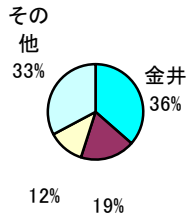

平成30年度

図書館別 地区別 貸出人数統計

地区名	金井	両津	小木	佐和田	真野	相川	新穂	畑野	羽茂	赤泊	島外	合計
H31.3.31現在住基人口	6,312	12,476	2,763	8,559	4,751	6,265	3,668	4,223	3,296	2,343	—	54,656
H31.3.31現在個人登録者数	2,774	3,253	879	3,033	1,280	1,296	1,121	952	984	579	37	16,188
登録者数／人口	43.9	26.1	31.8	35.4	26.9	20.7	30.6	22.5	29.9	24.7	—	29.6

図書館名	中央		両津		小木		佐和田		真野		相川		新穂		畑野		羽茂		赤泊		合計		
地区名	順位	人数	順位	人数	順位	人数	順位	人数	順位	人数	順位	人数	順位	人数	順位	人数	順位	人数	順位	人数	順位	人数	
H30年度延貸出人数	金井	1	8,031	3	410	6	19	4	398	5	394	5	31	3	268	5	15	4	49	4	39	3	9,654
	両津	2	4,073	1	7,689	7	13	6	277	6	349	6	12	2	461	3	48	11	0	5	14	1	12,936
	小木	9	201	10	7	1	5,553	9	37	11	22	8	2	11	1	9	1	3	80	3	51	5	5,955
	佐和田	3	2,703	4	142	5	27	1	6,832	2	596	2	162	4	101	4	16	6	7	7	7	2	10,593
	真野	7	931	8	26	3	119	2	735	1	3,385	3	83	6	25	6	10	8	5	7	7	6	5,326
	相川	6	1,490	6	47	8	4	3	733	7	206	1	2,655	7	14	7	4	10	2	11	1	7	5,156
	新穂	5	1,937	2	666	8	4	7	183	8	151	7	4	1	1,827	2	53	5	9	9	4	8	4,838
	畑野	4	1,978	5	74	8	4	5	313	3	580	4	39	5	97	1	744	9	4	6	11	9	3,844
	羽茂	8	479	9	24	2	466	8	67	4	527	11	0	9	5	7	4	1	4,563	2	178	4	6,313
	赤泊	10	186	11	6	4	105	10	22	9	42	9	1	10	4	9	1	2	580	1	1,437	10	2,384
その他	11	21	7	45	11	2	11	5	10	41	9	1	8	8	11	0	7	6	10	2	11	131	
計		22,030		9,136		6,316		9,602		6,293		2,990		2,811		896		5,305		1,751			67,130
地区人口に対する割合		3.5		0.7		2.3		1.1		1.3		0.5		0.8		0.2		1.6		0.7			1.2
図書館名	中央	両津	小木	さわた	真野	相川	新穂	畑野	羽茂	赤泊													
ラ賃出地区別	1	金井 8,031	両津 7,689	小木 5,553	佐和田 6,832	真野 3,385	相川 2,655	新穂 1,827	畑野 744	羽茂 4,563	赤泊 1,437	12,936											
	2	4,073	666	466	735	596	162	461	53	580	178	10,593											
	3	2,703	410	119	733	580	83	268	48	80	51	9,654											
その他	その他	7,223	その他 371	その他 178	その他 1,302	その他 1,732	その他 90	その他 255	その他 51	その他 82	その他 85	33,947											

*登録者数と、貸出人数はともに利用者資格は個人です(団体貸出しは含みません)

中央図書館