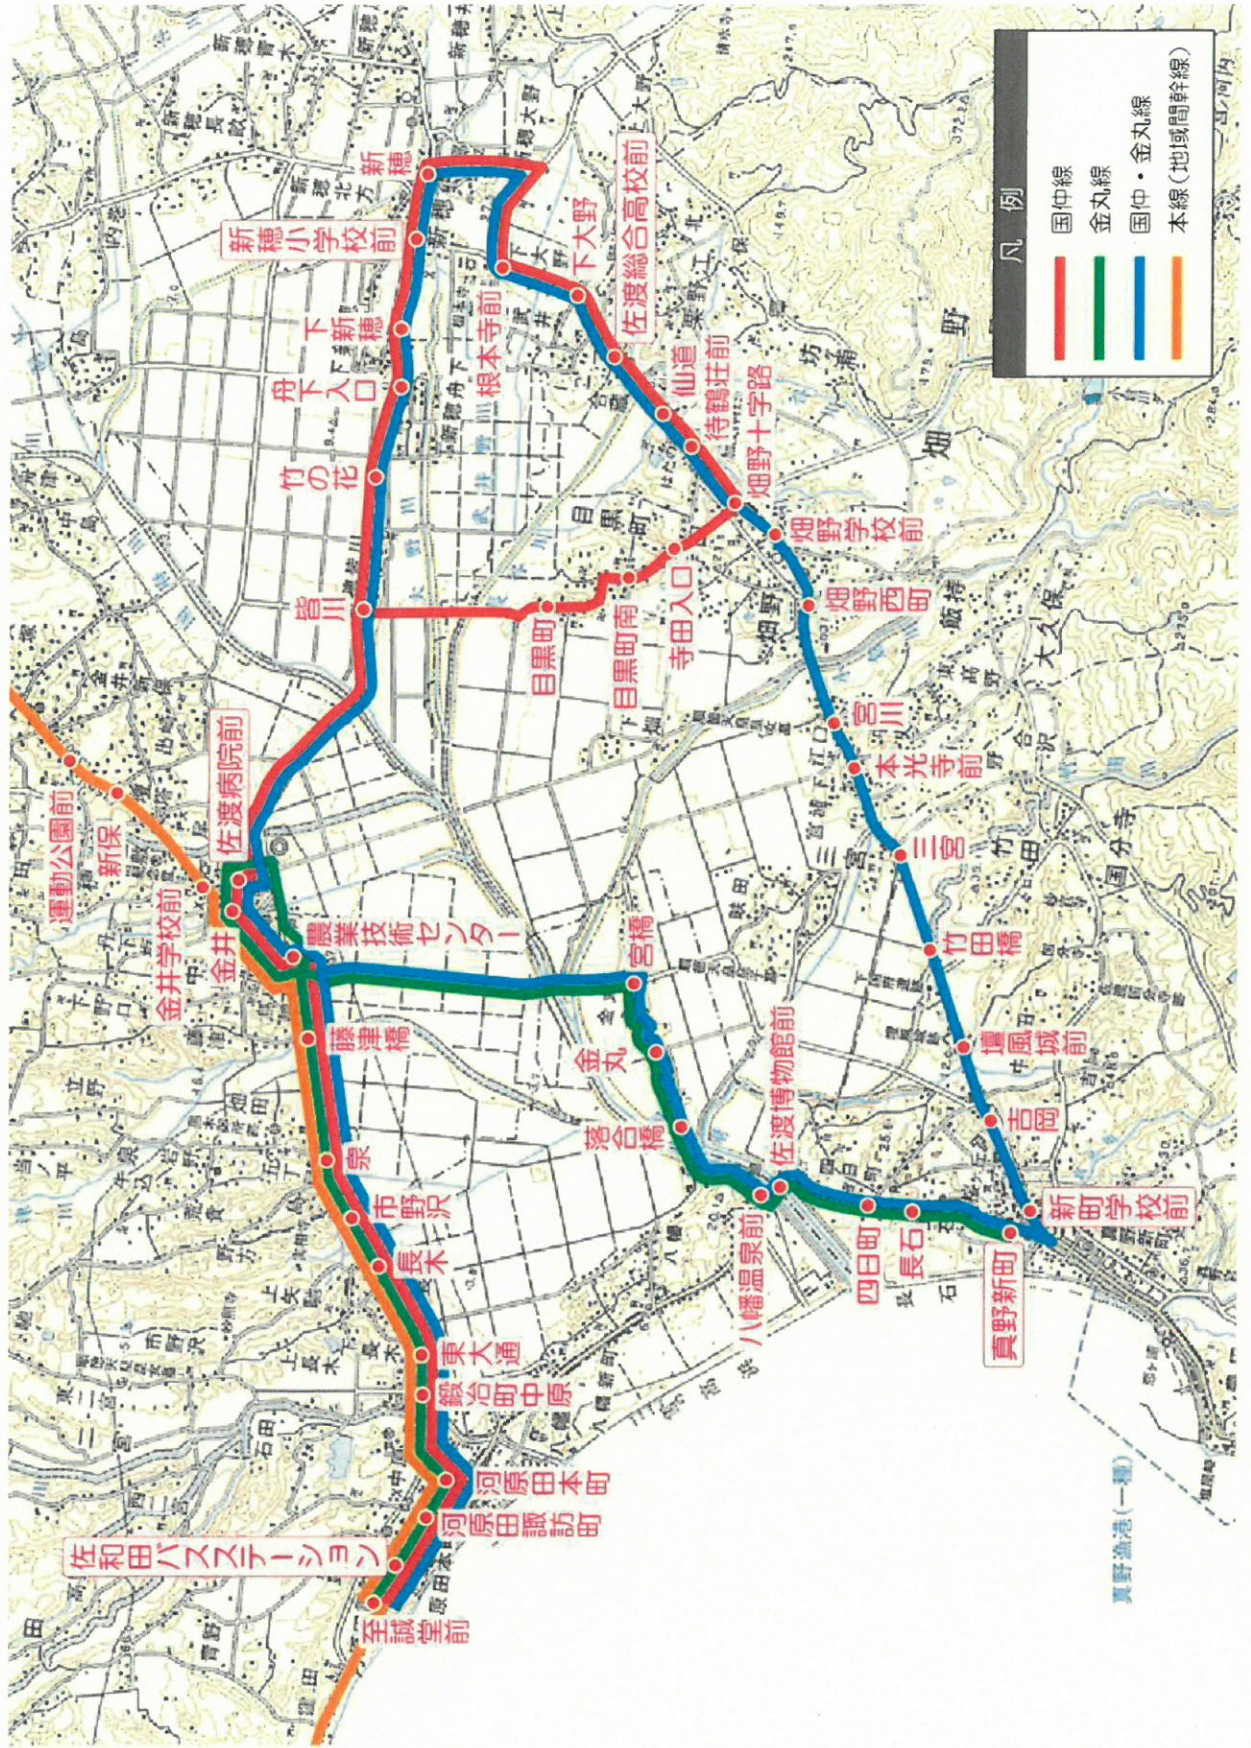

江積	沢崎	深浦	大島線 安原渡	強清水	宿根木	琴浦	小木港	羽茂高校前
7:10	7:17	7:21	7:30	7:35	7:40	7:43	8:01	(佐和田へ)
12:36	12:43	-	12:54	12:59	13:03	-	13:15	-
13:38	13:45	-	13:56	14:01	14:05	-	14:17	14:26
17:19	17:26	-	17:37	17:42	17:46	-	17:58	-

小木線直通

江積	沢崎	深浦	大島線 安原渡	強清水	宿根木	琴浦	小木港	羽茂高校前
7:05	7:12	7:16	7:25	7:30	7:35	7:38	8:01	(佐和田へ)
13:38	13:45	-	13:56	14:01	14:05	-	14:17	14:26
17:29	17:36	-	17:47	17:52	17:56	-	18:08	-

小木線直通

江積	沢崎	深浦	大島線 安原渡	強清水	宿根木	琴浦	小木港	羽茂高校前
7:10	7:17	7:21	7:30	7:35	7:40	7:43	8:01	(佐和田へ)
12:36	12:43	-	12:54	12:59	13:03	-	13:15	-
13:38	13:45	-	13:56	14:01	14:05	-	14:17	14:26
15:14	15:21	-	15:32	15:37	15:41	-	15:53	-
17:19	17:26	-	17:37	17:42	17:46	-	17:58	-

小木線直通

(汽)16:30発

江積	沢崎	深浦	大島線 安原渡	強清水	宿根木	琴浦	小木港	羽茂高校前
7:05	7:12	7:16	7:25	7:30	7:35	7:38	8:01	(佐和田へ)
13:38	13:45	-	13:56	14:01	14:05	-	14:17	14:26
17:29	17:36	-	17:47	17:52	17:56	-	18:08	-

小木線直通

国仲・金丸線 路線図

既存宿根木線 (羽茂高校～沢崎) 系統キロ程 15.2 キロ
 (小木港～沢崎) 系統キロ程 8.7 キロ

迂回・延伸路線キロ程 強清水～太鼓体験交流館～強清水 3.8 キロ
 沢崎～江積 2.4 キロ 計 6.2 キロ

新・宿根木線①-1 (羽茂高校～宿根木～江積)	系統キロ程 21.4 キロ
①-2 (羽茂高校～琴浦・宿根木・深浦～江積)	系統キロ程 22.6 キロ
新・宿根木線②-1 (小木港～宿根木～江積)	系統キロ程 14.9 キロ
②-2 (小木港～琴浦・宿根木・深浦～江積)	系統キロ程 16.1 キロ