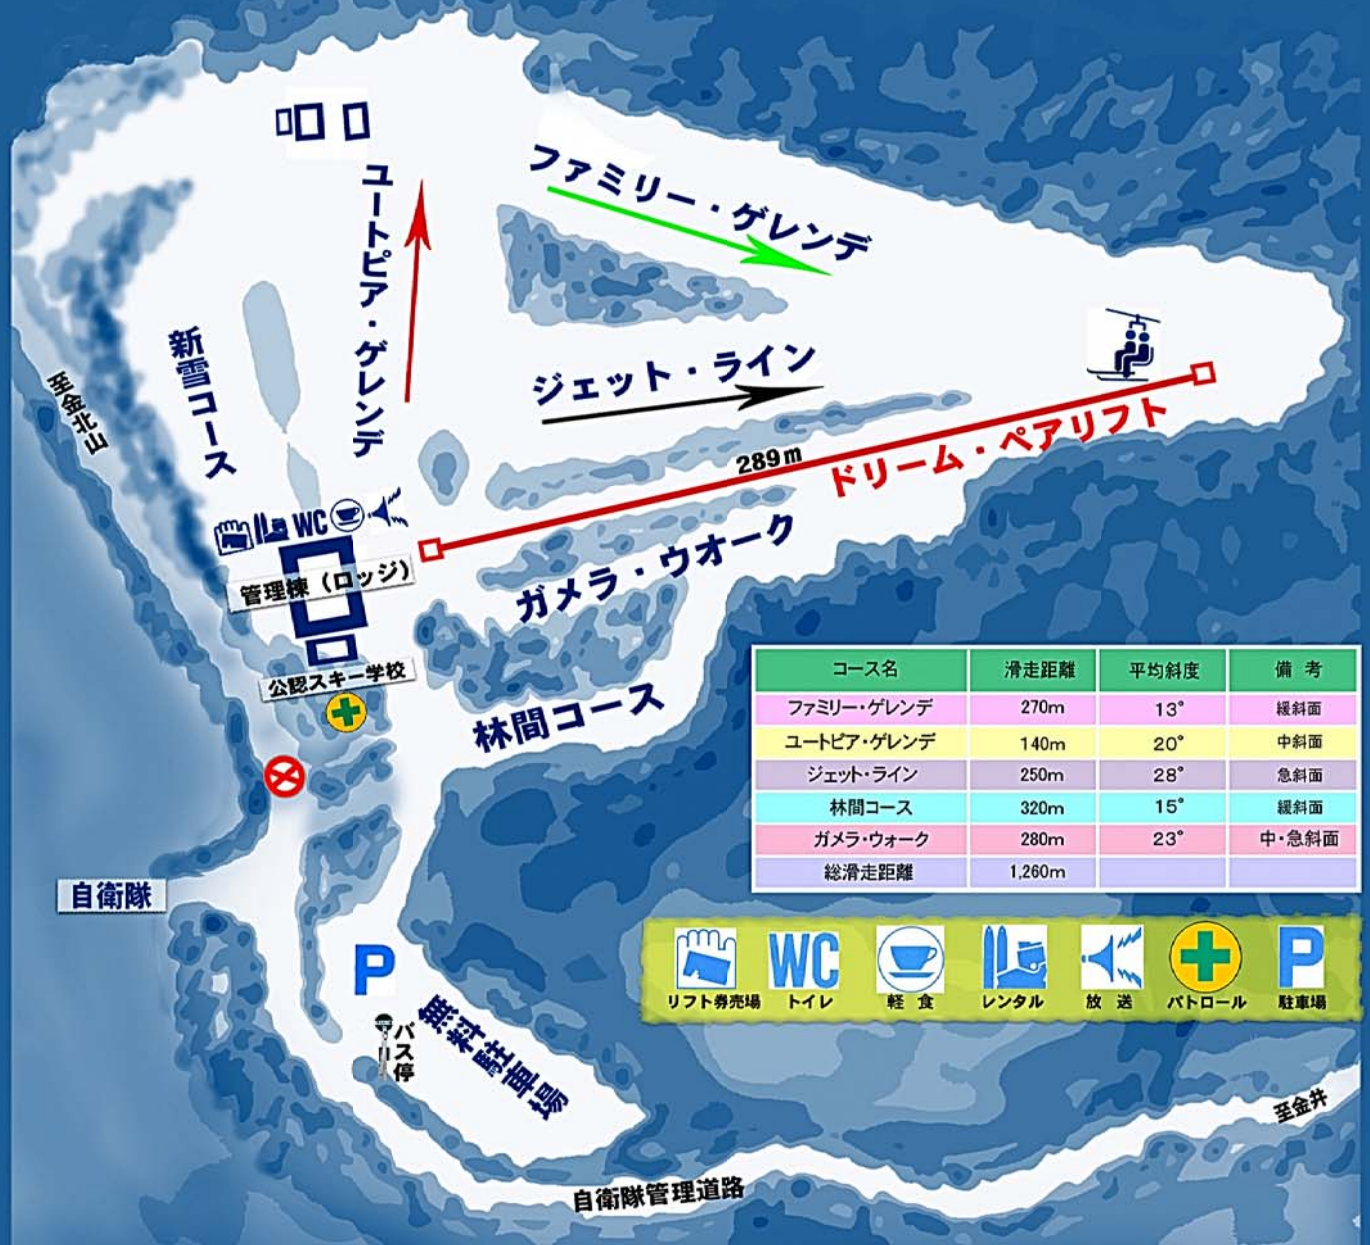

# 佐渡市 平スキー場

## COURSE GUIDE

- リフト券売場
- トイレ
- 軽食
- レンタル
- 放送
- バトロール
- 駐車場

自衛隊

P

バス停  
磁石遊園地

自衛隊管理道路

至金井