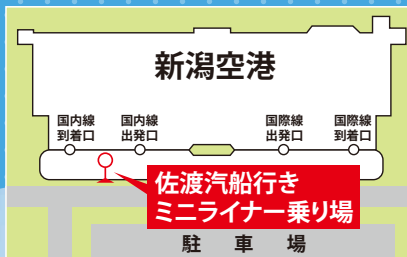

新潟空港への  
アクセスが便利!!

新潟港—新潟空港ミニライナー運行社会実験  
2017年7月1日～2018年3月31日まで実施

新潟港佐渡汽船ターミナルミニライナー(直行便)が  
走ります!!

定員9名

約25分で運行

《時刻表》

佐渡汽船 ⇒ 新潟空港	新潟空港 ⇒ 佐渡汽船
※8:10 ⇒ 8:35	※9:00 ⇒ 9:25
※8:50 ⇒ 9:15	※9:40 ⇒ 10:05
10:45 ⇒ 11:10	11:50 ⇒ 12:15
12:30 ⇒ 12:55	14:00 ⇒ 14:25
15:40 ⇒ 16:05	16:50 ⇒ 17:15

※8/5～8/17運休 ※8/5～8/17運行  
※11月以降の時刻表はホームページでご確認ください。

毎日  
運行

船旅⇄空旅  
海と空がグッと近くに!  
ラクラク移動!

お問い合わせ先

佐渡新航空路開設促進協議会 佐渡市産業観光部交通政策課  
〒952-1292 佐渡市千種232番地 ☎0259-63-3184/FAX0259-63-5125  
ホームページ <https://s-kuko2000.com>