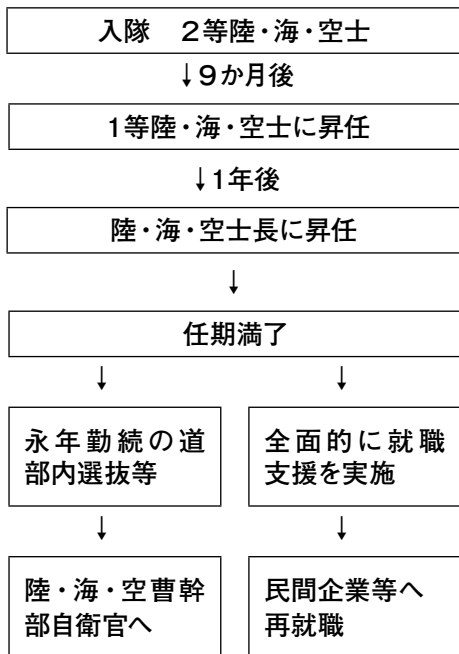

民生委員・児童委員の退任者について

平成19年11月30日をもって民生委員・児童委員を退任された方々をお知らせします。(敬称略・順不同)

民生委員・児童委員

両津地区

(両津中地区)

藤井冴子 星野睦子
佐野肇 飯島さち子

(両津東地区)

木透順 坂野扶美子
石川恵美子 甲斐一美

(両津北地区)

長嶋貞雄 小池ミチ
祝義春 仲川カズ子

相川地区

岩崎キミ 中野美知子
松島民子 川嶋朋幸
佐々木恵子 山口幸雄

佐和田地区

本間長一 本間正吉
古林洋子 真藤達彦

若林才一 小林貞夫
高野貞子 松柴和枝

伊藤佐智子 萩原ヨシ
寺野榮二 中村恭子

金井地区

児玉裕 修理ミチ子
土屋昭一 本間實穂子

和田健一郎 市橋重子
池田五三男 黒部徹朗

真野地区

知本シヅエ 中野晴代
三條悌二郎 佐々木市郎

島倉恭子 佐々木一美
佐久間皓一郎 中川毅

安達清子 嶋倉忠治
清水拓司 秦進

畑野地区

星野一九 石野逸子
榎正雄 尾中義昭

山川久晴 中川美智子
藤井美和子 黒部正

黒本シヅエ 中野晴代
三條悌二郎 佐々木市郎

島倉恭子 佐々木一美
佐久間皓一郎 中川毅

安達清子 嶋倉忠治
清水拓司 秦進

松澤寛治 菊池久江
武部ミツキ

主任児童委員

小野明子 鶴間一則

両津東地区 首藤厚子
相川地区 坂本一枝

佐和田地区 菊池進
金井地区 岩崎紘美

新穂地区 佐藤瑞枝
畑野地区 本間春子

真野地区 菊地映子
羽茂地区 金子孝四郎

地域のためにご尽力いただき、大変ありがとうございました。

自衛隊佐渡駐在員事務所からのお知らせ

自衛官になるためには、次のようなコースがあります。

- 航空学生 高校卒業後、パイロットへの最短コース
- 一般曹候補生 陸・海・空自衛隊の基幹要員を養成
- 2等陸・海・空士 任期制自衛官
- 看護学生 陸上自衛隊における看護陸曹
- 防衛大学校学生 陸・海・空自衛隊の指揮官
- 防衛医科大学校学生 陸・海・空自衛隊の医師
- 幹部候補生 幹部指揮官を目指す
- 自衛隊生徒 専門技術のエキスパート

この中で、年間を通じて募集している「2等陸・海・空士 任期制自衛官」は、陸上自衛官が2年、海上・航空自衛官は3年を1任期(2任期以降は2年)として勤務します。下記のとおり、自分の希望に合わせてキャリアアップの方法を選択することができます。

◆お問い合わせ
自衛隊佐渡駐在員事務所
☎63-4512