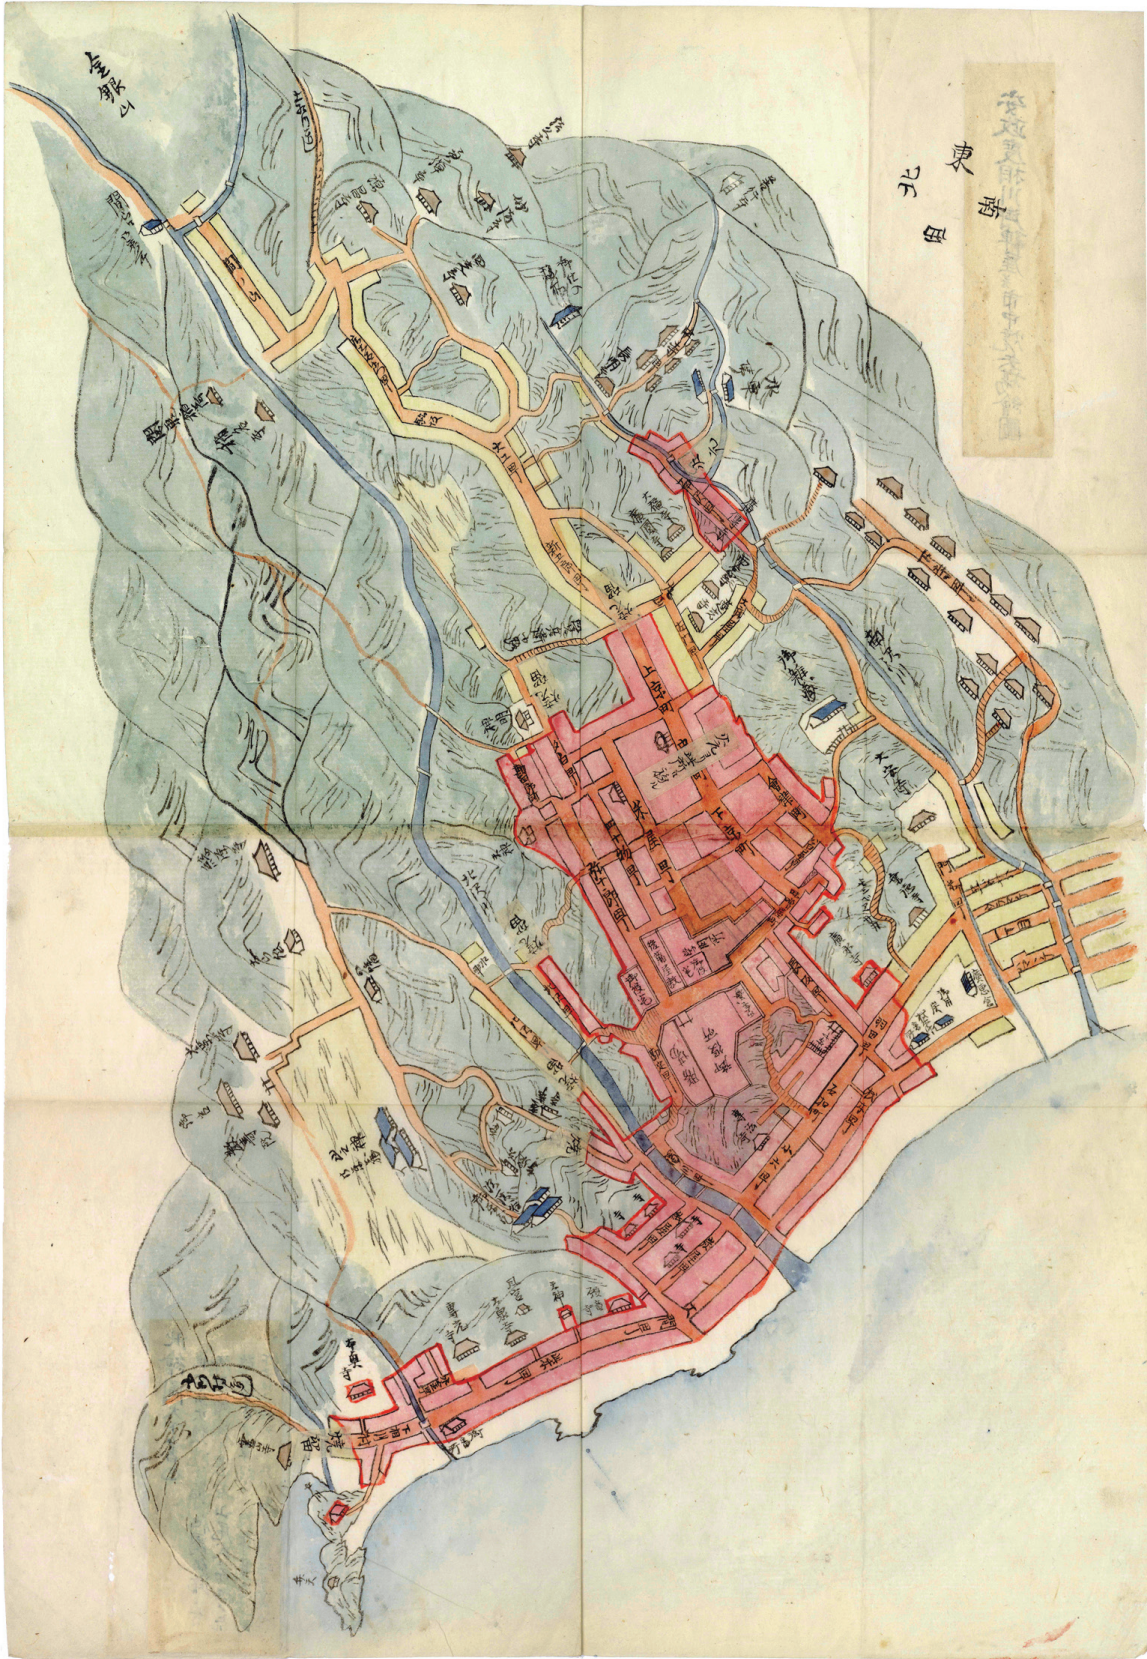

繪圖1 相川右沢左沢向山銀山圖

图版 2 佐渡相川之图

絵図3 相川町図

絵図4 銀山岡絵図

絵図5 相川町絵図

絵図6 相川々町井銀山岡絵図

絵図7 安政度相川御陣屋井市中焼失場絵図