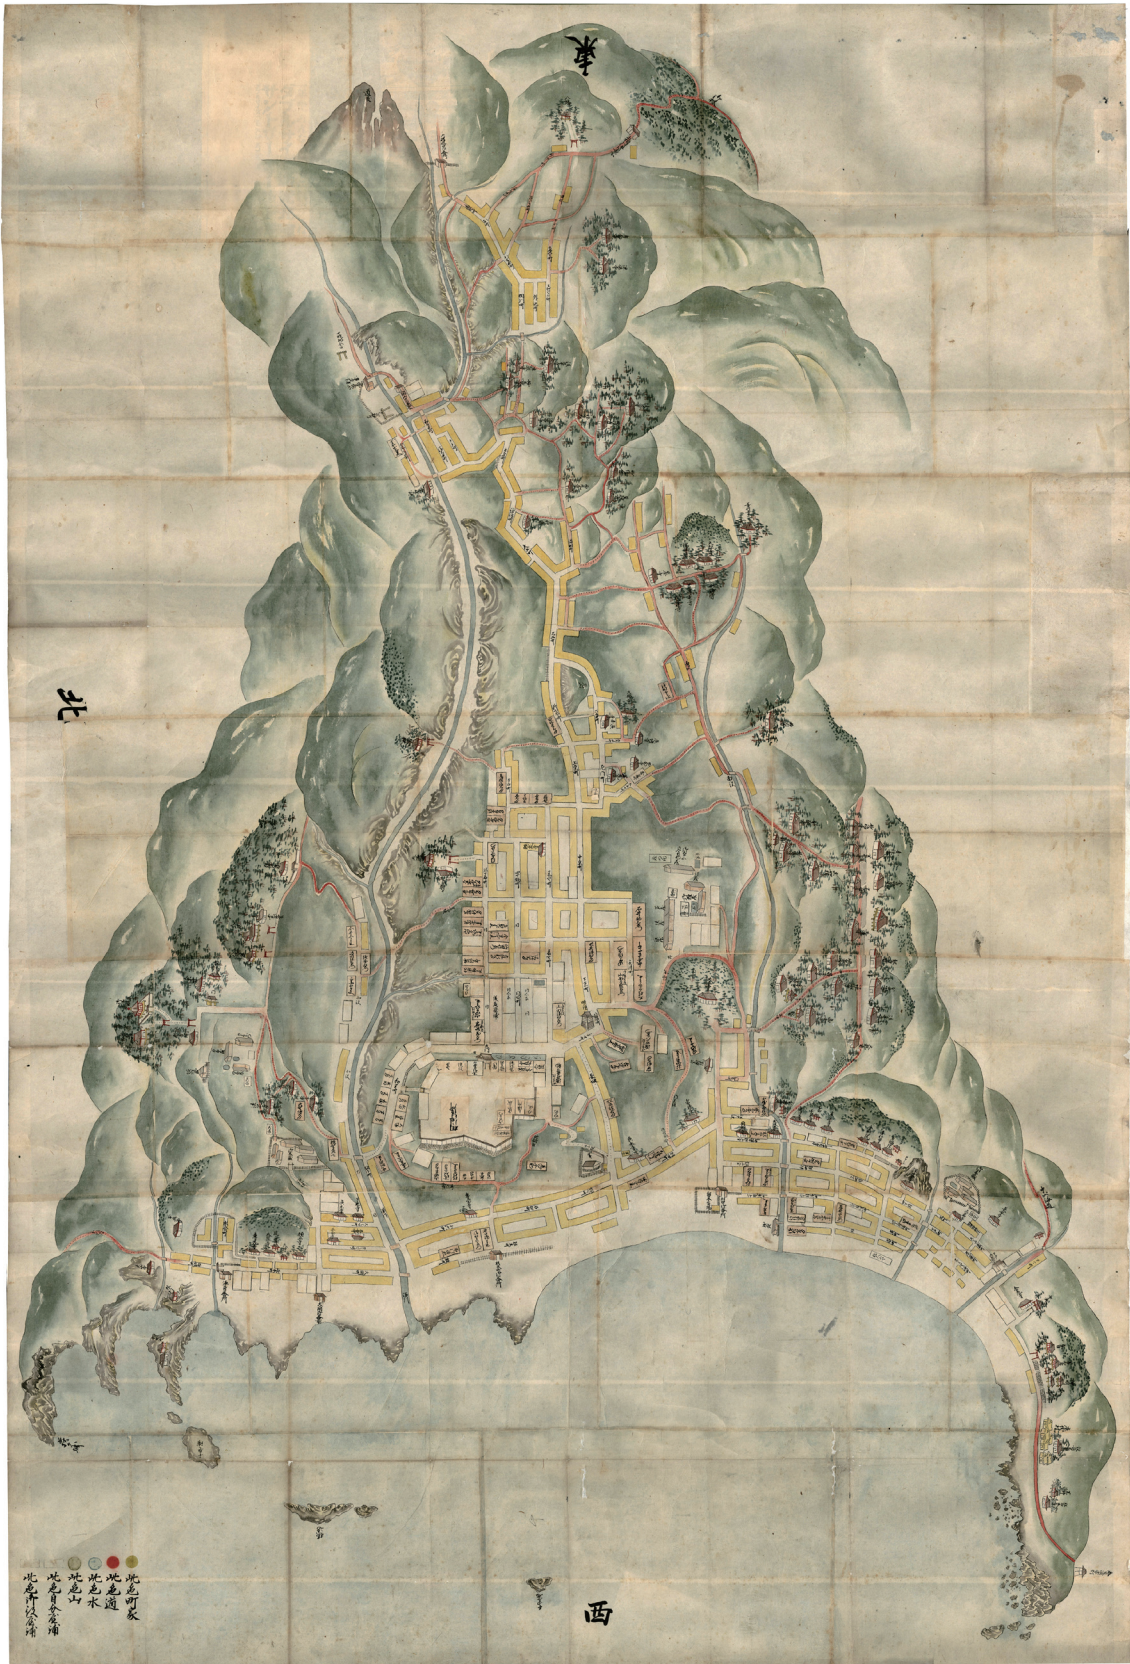

繪圖1 相川右沢左沢向山銀山圖

图版 2 佐渡相川之图

絵図3 相川町図

絵図4 銀山岡絵図

絵図5 相川町絵図

絵図6 相川々町井銀山岡絵図

絵図7 安政度相川御陣屋井市中焼失場絵図