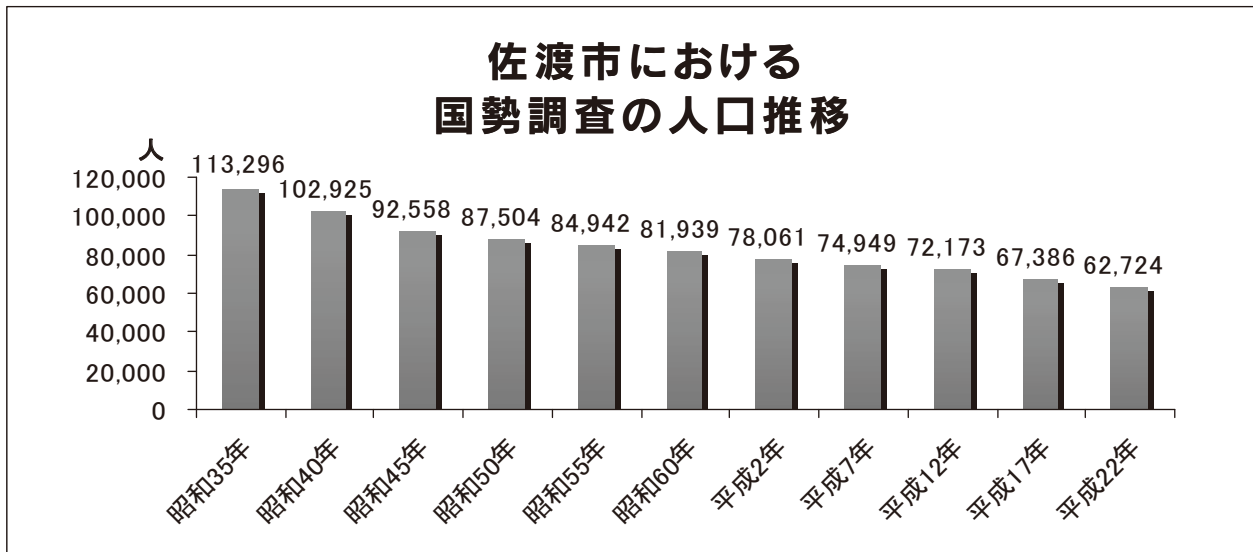

# 佐渡市の 人口と世帯数【速報値】

平成22年国勢調査へのご回答、  
ありがとうございました  
佐渡市の速報値をお知らせします。

佐渡市の人口は **62,724 人**、世帯数は **23,744 世帯**。

前回（平成17年）の調査と比較すると、人口 4,662 人、世帯数 860 世帯、それぞれ減少しました。

## 佐渡市における国勢調査の人口・世帯数の推移

	人口 (単位:人)	世帯数 (単位:世帯)
昭和35年	113,296	24,478
昭和40年	102,925	24,776
昭和45年	92,558	24,739
昭和50年	87,504	24,701
昭和55年	84,942	25,072
昭和60年	81,939	24,725
平成2年	78,061	24,628
平成7年	74,949	24,913
平成12年	72,173	25,418
平成17年	67,386	24,604
平成22年	62,724	23,744

今回の調査を集計した結果、佐渡市の人口は、62,724人、世帯数は、23,744世帯でした。人口については、昭和25年の125,597人をピークに毎回減少しています。前回の平成17年に行った調査との比較では、4,662人減少しました。また、世帯数も、860世帯減少しました。

なお、今後総務省統計局により精査が行われ、平成23年10月には、市区町村ごとの男女別人口や世帯構成、外国人の人口、65歳以上の人口などが公表される予定です。集計結果は、地方交付税の算定や都市計画などを策定する際の基礎資料として利用され、住みよいまちづくりのためにさまざまな分野で活用されます。