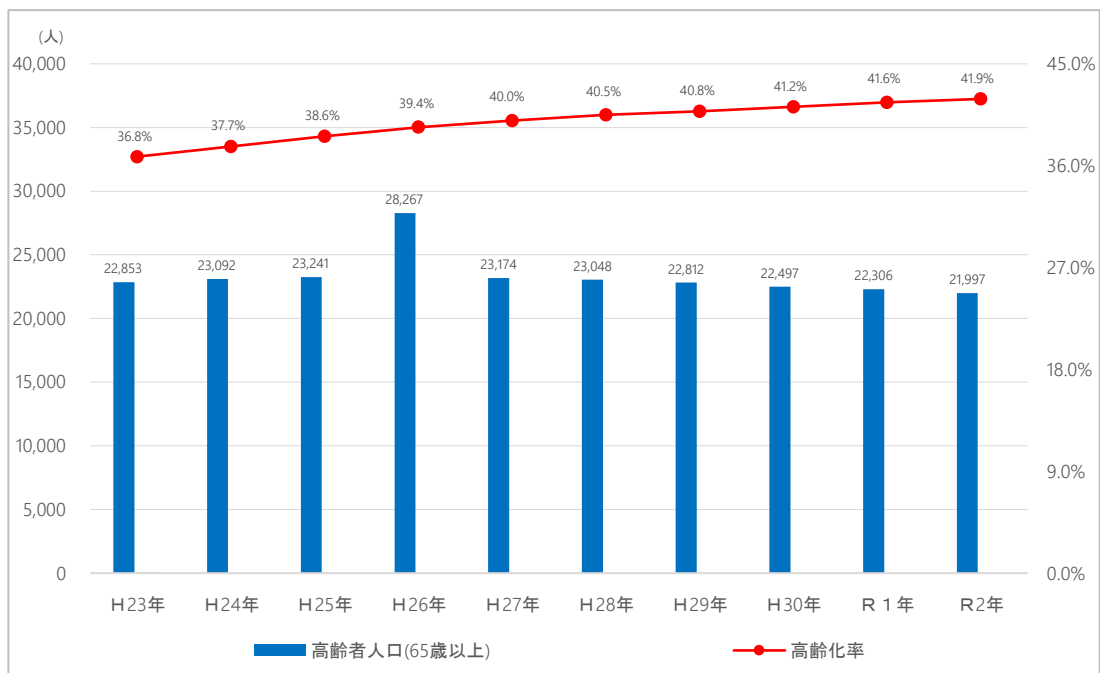

佐渡市の高齢人口と高齢化