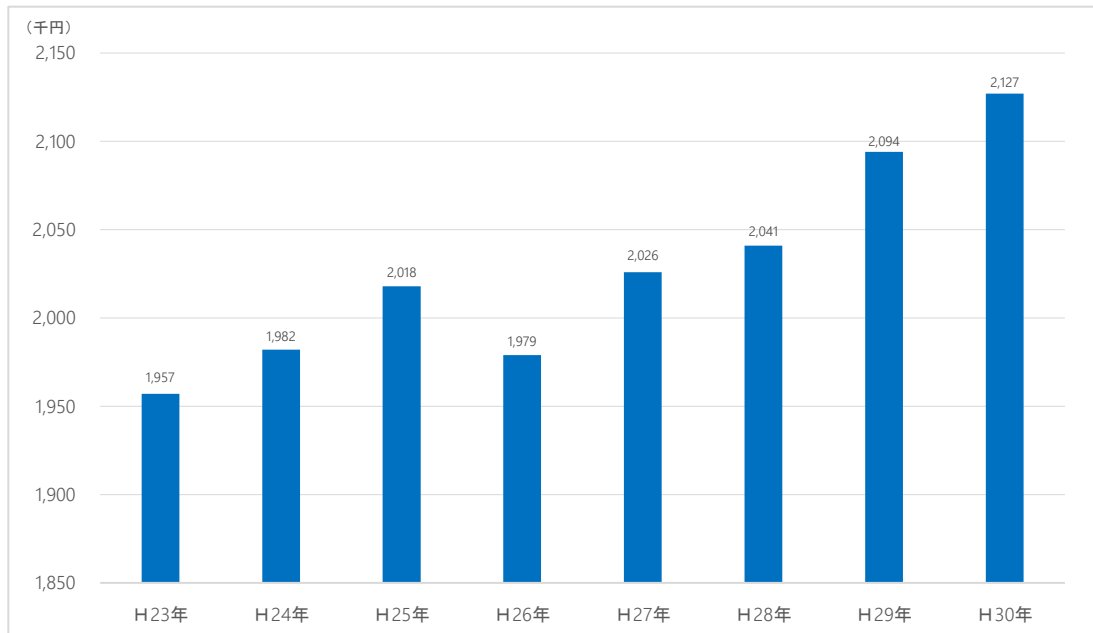

一人当たりの市民所得