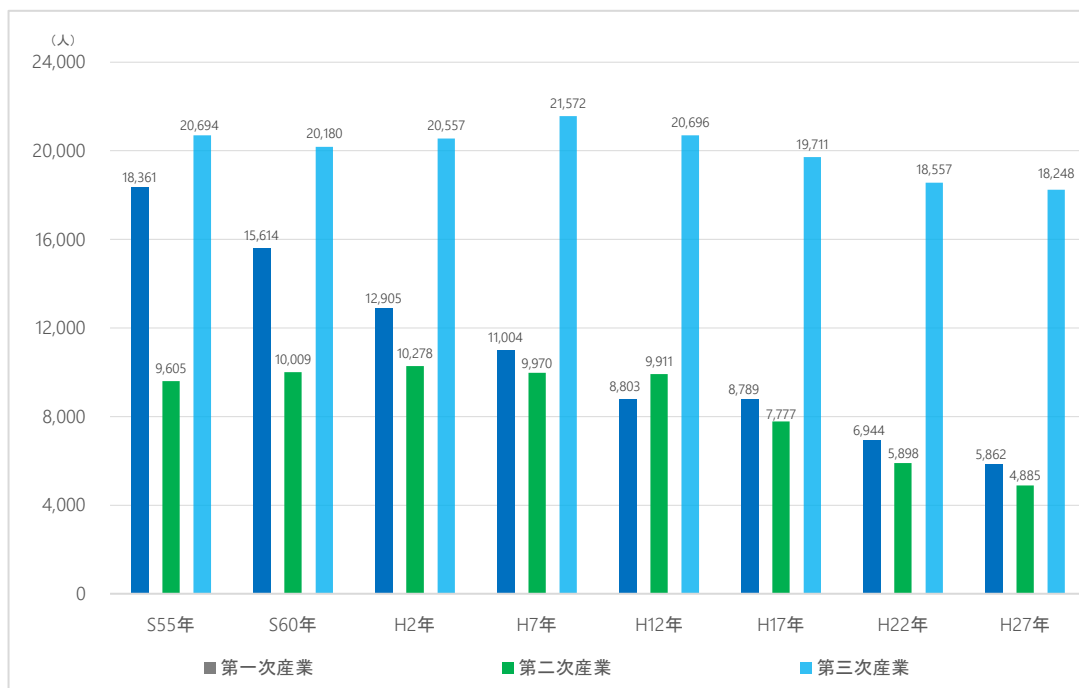

産業別就業者数

出典：国勢調査

産業別就業者の構成率

出典：国勢調査