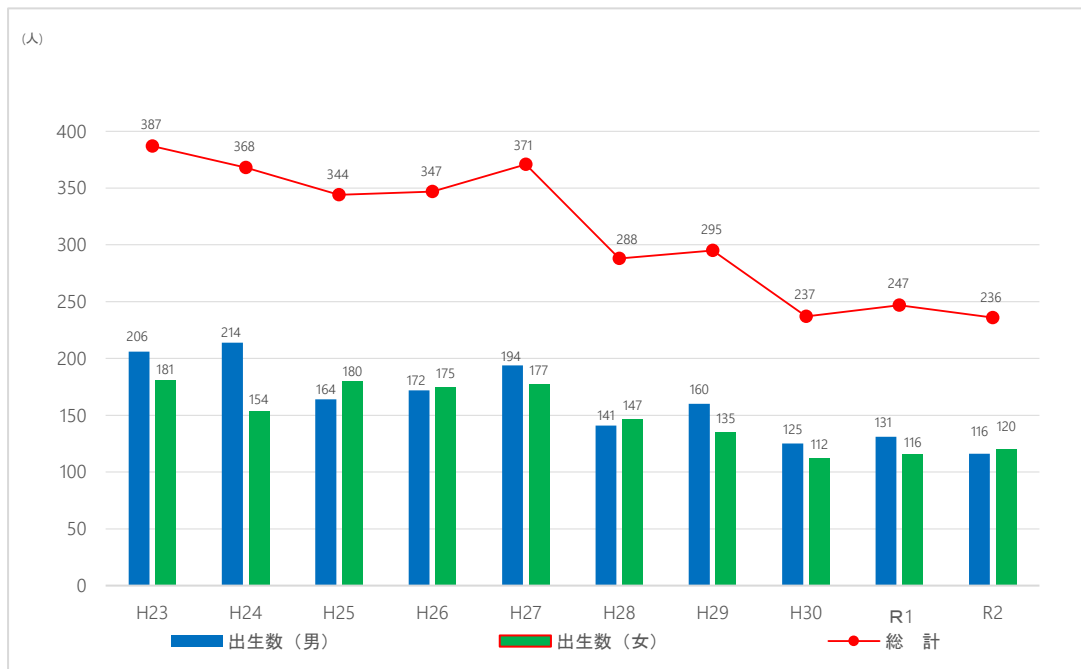

第3章 統計データ

第1節 人口推移

第2節 経済・産業

第1節

人口動態

1 人口推移

佐渡市の年齢区分別人口推移

出典：国勢調査

自然動態（出生・死亡）の推移

出典：新潟県人口移動

人口動態（死亡）の推移

出典：新潟県人口移動

人口動態（出生）の総計

出典：新潟県人口移動

社会動態（転入・転出）の推移

出典：新潟県人口移動

年齢構成 人口ピラミッド

出典：佐渡市市民生活課

佐渡市の高齢人口と高齢化

出典：佐渡市市民生活課

65歳以上の高齢者が住民の半数以上の行政区

出典：佐渡市地域振興課

2 経済・産業

市内総生産額