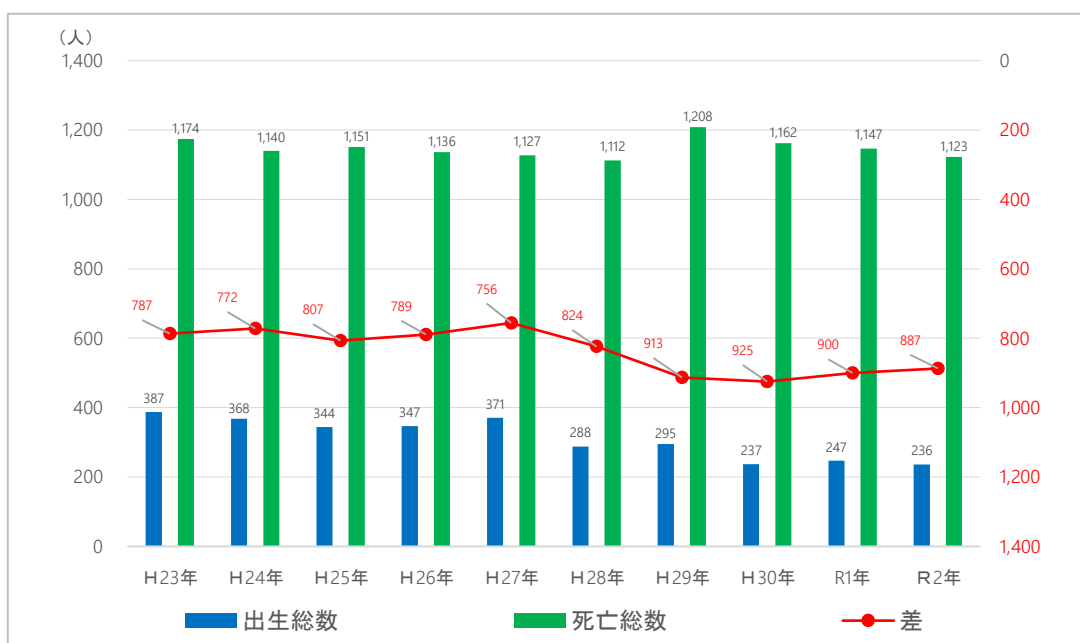

第3章 統計データ

第1節 人口推移

第2節 経済・産業

第1節

人口動態

1 人口推移

佐渡市の年齢区分別人口推移

出典：国勢調査

自然動態（出生・死亡）の推移

出典：新潟県人口移動

人口動態（死亡）の推移

出典：新潟県人口移動

人口動態（出生）の総計

出典：新潟県人口移動

社会動態（転入・転出）の推移

出典：新潟県人口移動