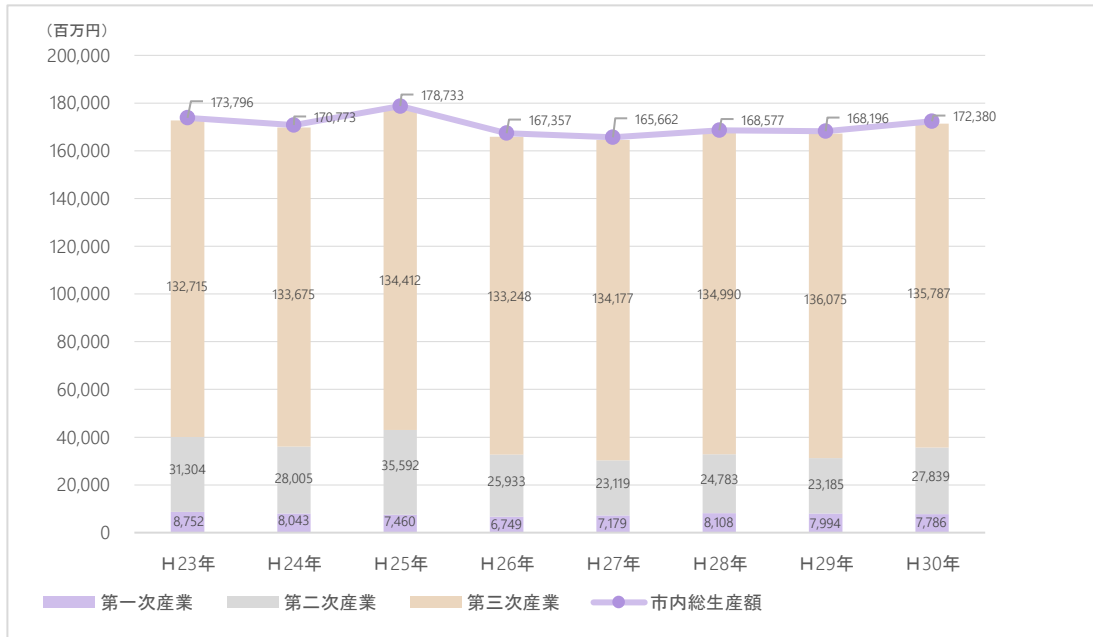

年齢構成 人口ピラミッド

出典：佐渡市市民生活課

佐渡市の高齢人口と高齢化

出典：佐渡市市民生活課

65歳以上の高齢者が住民の半数以上の行政区

出典：佐渡市地域振興課

2 経済・産業

市内総生産額

出典：新潟県市町村民経済計算

一人当たりの市民所得

出典：新潟県市町村民経済計算

産業別就業者数

出典：国勢調査

産業別就業者の構成率

出典：国勢調査