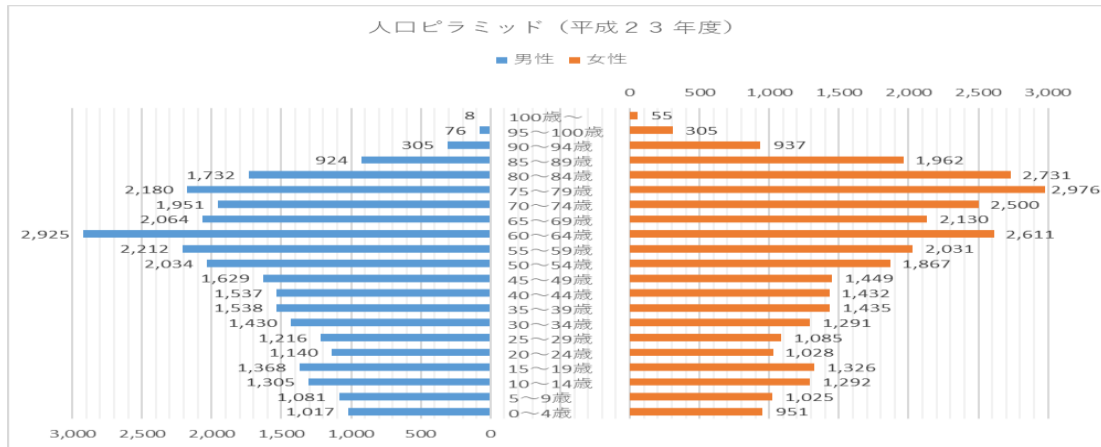

第3章 統計データ

第1節 人口推移

第2節 経済・産業

第1節

人口動態

1 人口推移

佐渡市の年齢区分別人口推移

出典：国勢調査

自然動態（出生・死亡）の推移

出典：新潟県人口移動

人口動態（死亡）の推移

出典：新潟県人口移動

人口動態（出生）の総計

出典：新潟県人口移動

社会動態（転入・転出）の推移

出典：新潟県人口移動

年齢構成 人口ピラミッド

出典：佐渡市市民生活課

佐渡市の高齢人口と高齢化

出典：佐渡市市民生活課

65歳以上の高齢者が住民の半数以上の行政区

出典：佐渡市地域振興課

2 経済・産業

市内総生産額