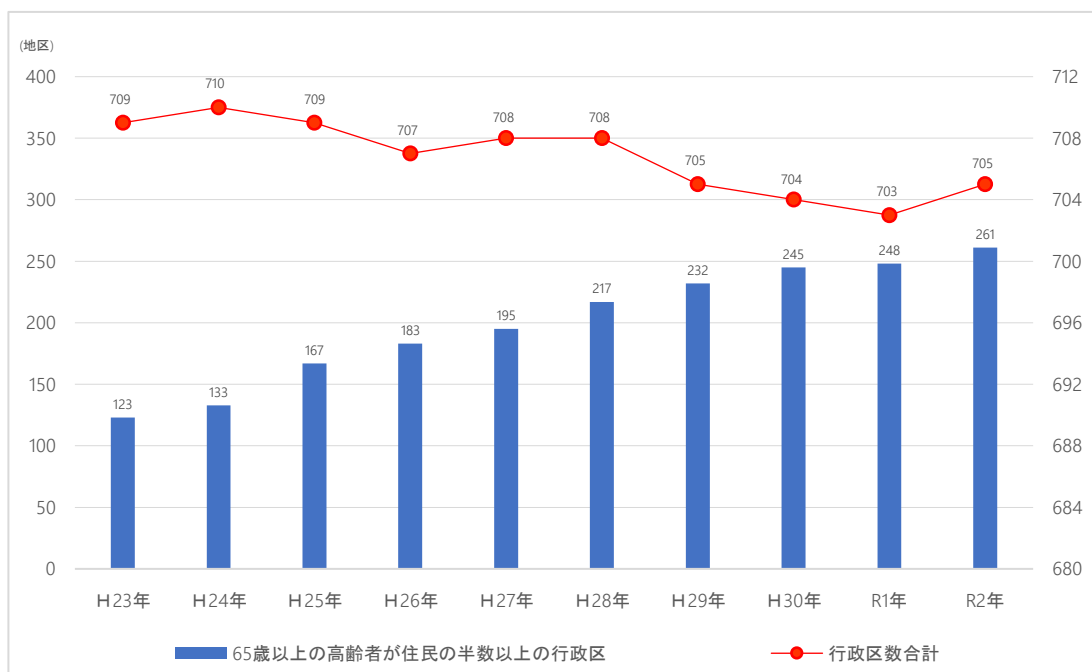

自然動態（出生・死亡）の推移

出典：新潟県人口移動

人口動態（死亡）の推移

出典：新潟県人口移動

人口動態（出生）の総計

出典：新潟県人口移動

社会動態（転入・転出）の推移

出典：新潟県人口移動

年齢構成 人口ピラミッド

出典：佐渡市市民生活課

佐渡市の高齢人口と高齢化

出典：佐渡市市民生活課

65歳以上の高齢者が住民の半数以上の行政区

出典：佐渡市地域振興課

2 経済・産業

市内総生産額