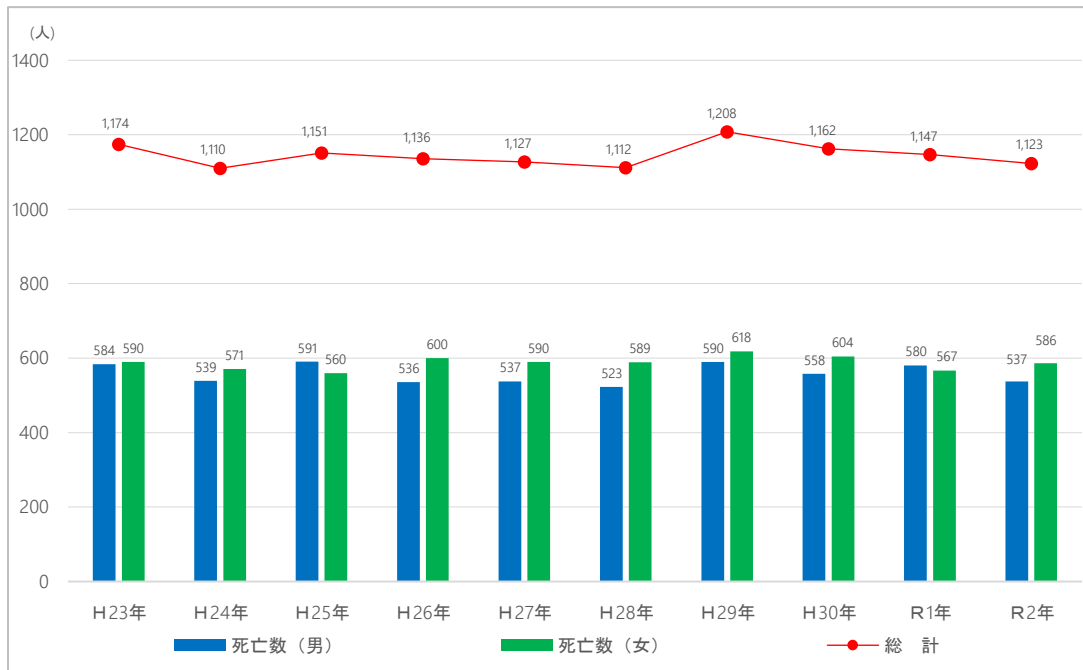

第3章 統計データ

第1節 人口推移

第2節 経済・産業

第1節

人口動態

1 人口推移

佐渡市の年齢区分別人口推移

出典：国勢調査

自然動態（出生・死亡）の推移

出典：新潟県人口移動

人口動態（死亡）の推移

出典：新潟県人口移動

人口動態（出生）の総計

出典：新潟県人口移動

社会動態（転入・転出）の推移

出典：新潟県人口移動