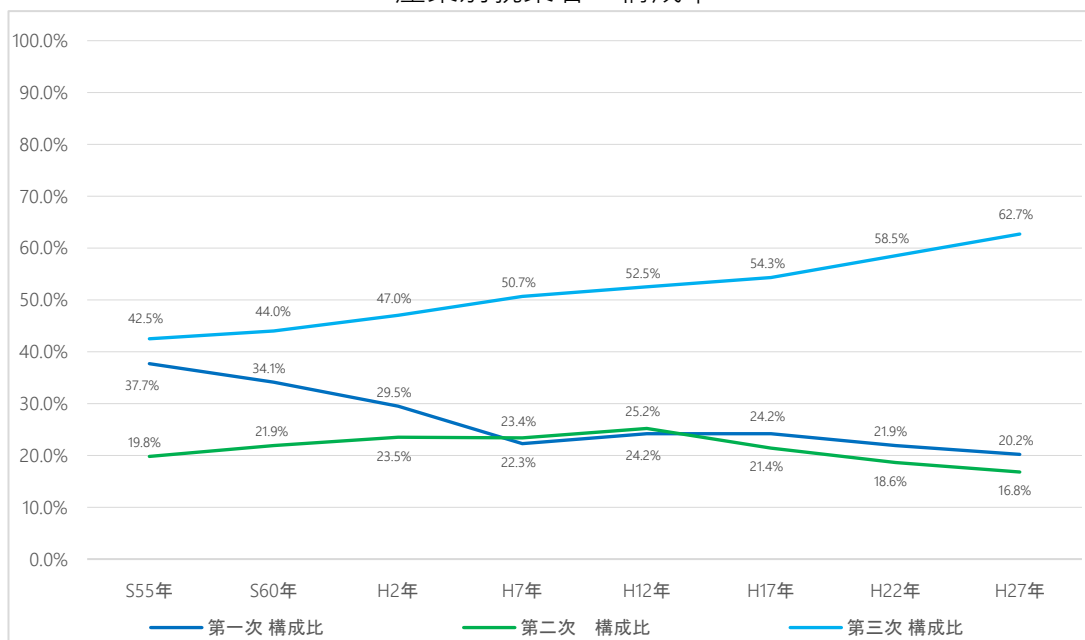

年齢構成 人口ピラミッド

出典：佐渡市市民生活課

佐渡市の高齢人口と高齢化

出典：佐渡市市民生活課

65歳以上の高齢者が住民の半数以上の行政区

出典：佐渡市地域振興課

2 経済・産業

市内総生産額

出典：新潟県市町村民経済計算

一人当たりの市民所得

出典：新潟県市町村民経済計算

産業別就業者数

出典：国勢調査

産業別就業者の構成率

出典：国勢調査