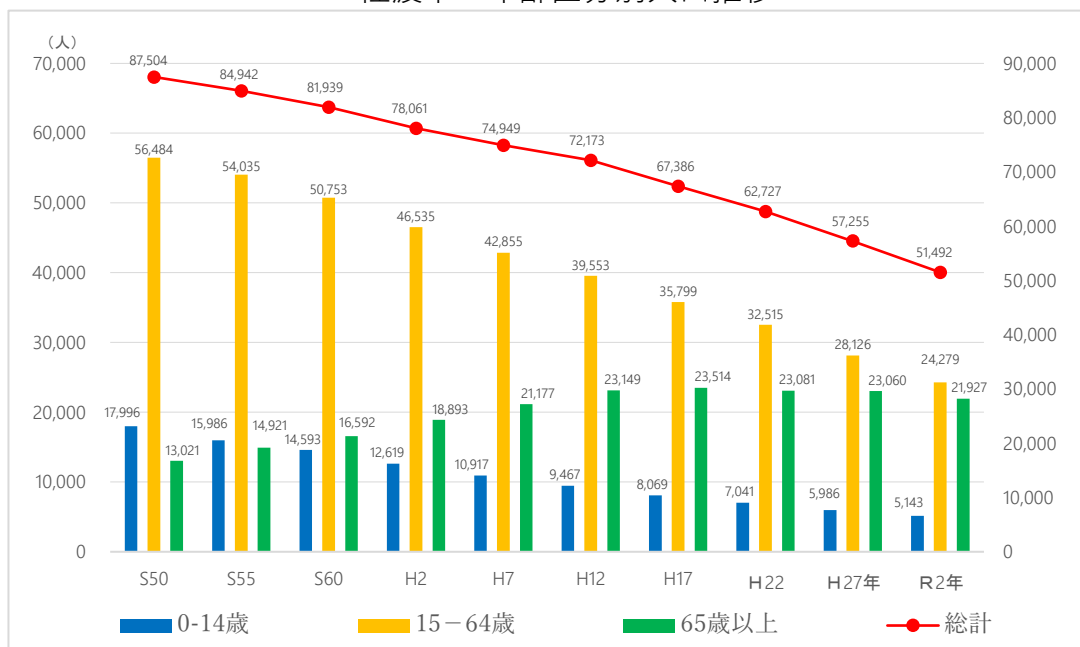

第3章 統計データ

第1節 人口推移

第2節 経済・産業

第1節

人口動態

1 人口推移

佐渡市の年齢区分別人口推移

出典：国勢調査

自然動態（出生・死亡）の推移

出典：新潟県人口移動

人口動態（死亡）の推移

出典：新潟県人口移動

人口動態（出生）の総計

出典：新潟県人口移動

社会動態（転入・転出）の推移

出典：新潟県人口移動