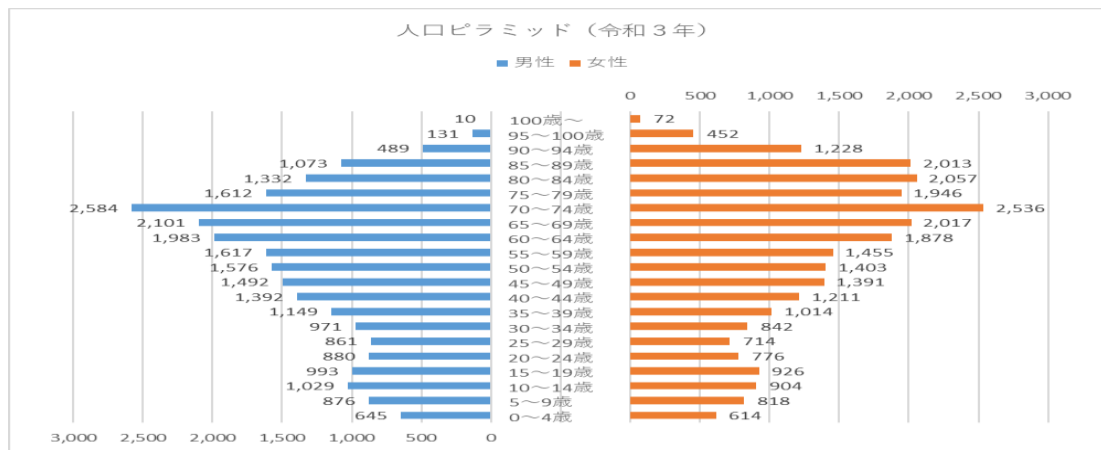

第3章 統計データ

第1節 人口推移

第2節 経済・産業

第1節

人口動態

1 人口推移

佐渡市の年齢区分別人口推移

出典：国勢調査

自然動態（出生・死亡）の推移

出典：新潟県人口移動

人口動態（死亡）の推移

出典：新潟県人口移動

人口動態（出生）の総計

出典：新潟県人口移動

社会動態（転入・転出）の推移

出典：新潟県人口移動

年齢構成 人口ピラミッド

出典：佐渡市市民生活課

佐渡市の高齢人口と高齢化

出典：佐渡市市民生活課

65歳以上の高齢者が住民の半数以上の行政区

出典：佐渡市地域振興課

2 経済・産業

市内総生産額