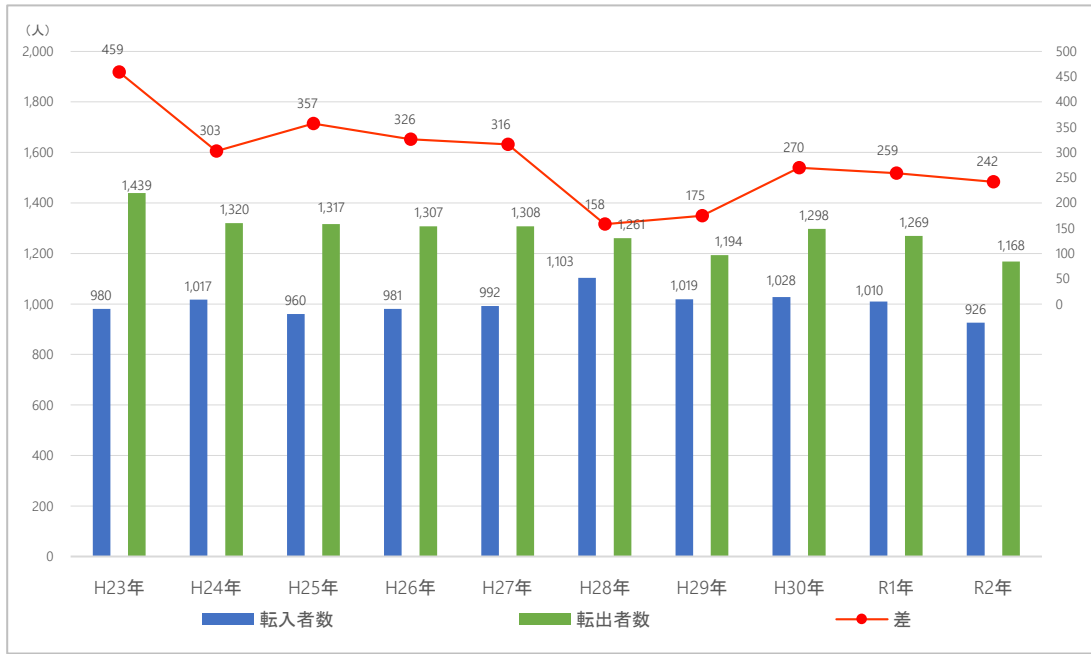

自然動態（出生・死亡）の推移

出典：新潟県人口移動

人口動態（死亡）の推移

出典：新潟県人口移動

人口動態（出生）の総計

出典：新潟県人口移動

社会動態（転入・転出）の推移

出典：新潟県人口移動