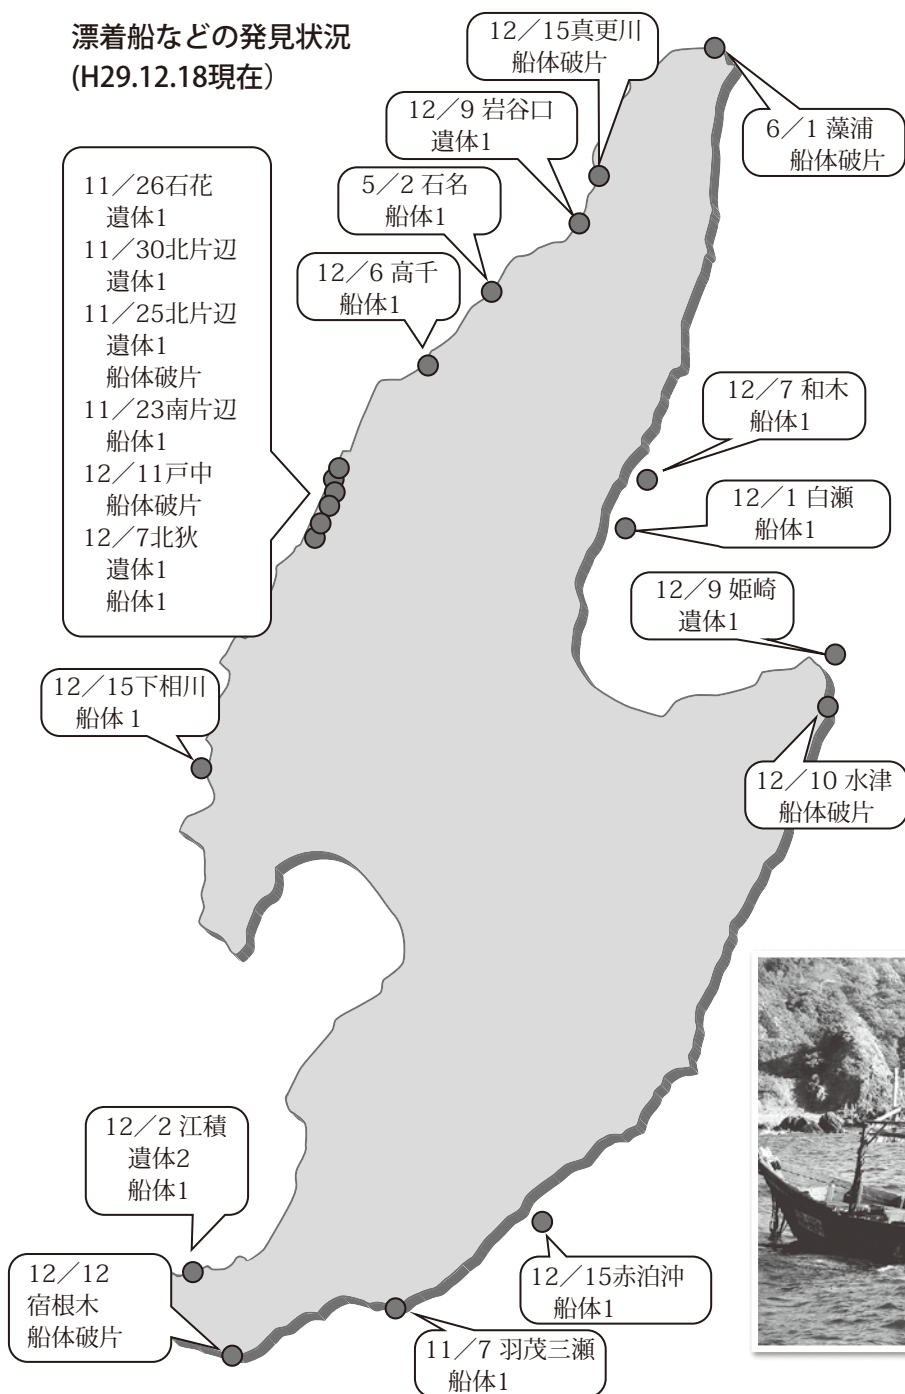

不審な漂着船などを見つけたら、絶対に近づかず、すぐに連絡を！

漂着船などの発見状況 (H29.12.18現在)

11月以降、市の海岸や沿岸部で北朝鮮のものと思われる木造船や遺体が相次いで発見されています。

季節風が強まる冬季は、北西の風の影響で市の海岸に接岸する機会が増加します。

もし、発見された場合は、衛生面など危険な場合がありますので、近づいたりせず、速やかに警察か海上保安庁まで連絡してください。

12月18日までの集計

遺 体	8体
船 体	10隻
船体破片	6件

羽茂三瀬で発見された漂着船

漂着船などを発見したら、すぐに連絡をしてください。
危険が伴う場合がありますので、近づいての確認は、絶対にしないでください。

警 察	110番	佐渡西警察署	☎74-0110
		佐渡東警察署	☎27-0110
海上保安庁	118番	佐渡海上保安署	☎27-0118

お問い合わせ 総務部防災管財課 ☎63-3125