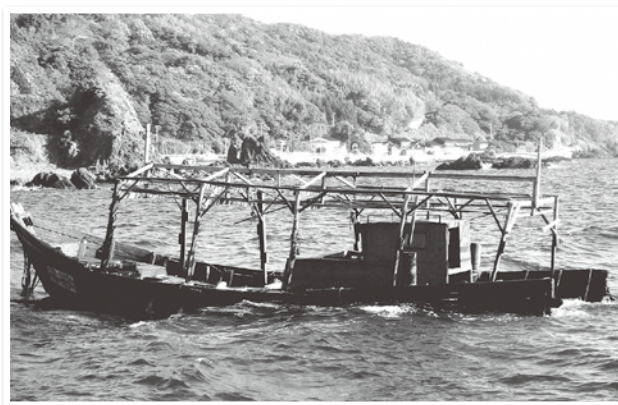

不審な漂着船などを見つけたら、絶対に近づかず、すぐに連絡を！

漂着船などの発見状況 (H29.12.18現在)

11月以降、市の海岸や沿岸部で北朝鮮のものと思われる木造船や遺体が相次いで発見されています。

季節風が強まる冬季は、北西の風の影響で市の海岸に接岸する機会が増加します。

もし、発見された場合は、衛生面など危険な場合がありますので、近づいたりせず、速やかに警察か海上保安庁まで連絡してください。

12月18日までの集計

遺 体	8体
船 体	10隻
船体破片	6件

羽茂三瀬で発見された漂着船

漂着船などを発見したら、すぐに連絡をしてください。
危険が伴う場合がありますので、近づいての確認は、絶対にしないでください。

警 察	110番	佐渡西警察署	☎74-0110
		佐渡東警察署	☎27-0110
海上保安庁	118番	佐渡海上保安署	☎27-0118

お問い合わせ 総務部防災管財課 ☎63-3125