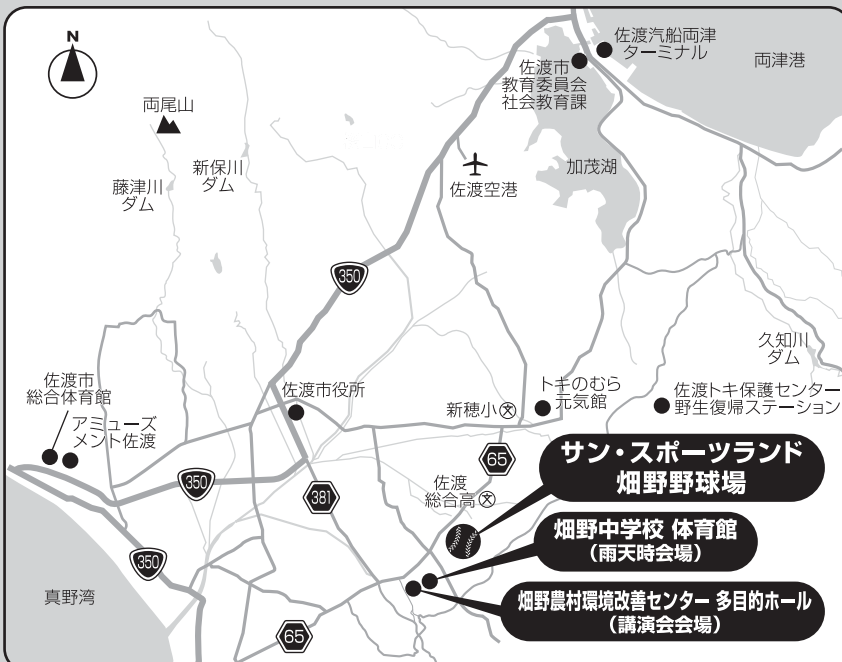

スーパースターとの
楽しいふれあいに、
みんなで参加しよう!

PROGRAM (タイムスケジュール)

※雨天・荒天時はプログラム・会場を変更して行います。

| | |
|-------|---------------------------------|
| 9:00 | 開 場 |
| 9:30 | 少年少女ふれあい野球教室 |
| 10:30 | ふれあい講演会(会場:畑野農村環境改善センター 多目的ホール) |
| 12:00 | ドリーム抽選会 |
| 12:30 | 開会式 |
| 13:00 | アトラクション/プロに挑戦、ホームラン競争! |
| 13:30 | ドリーム・ゲーム(ドリームチーム vs 佐渡市選抜チーム) |
| 15:00 | 閉 会 |

① 抽選で、ドリームチーム選手 (元プロ野球選手)サイン入り のすてきな賞品が当たります!

当日、12時までにご来場の方の中から抽選で、ドリームチーム選手(元プロ野球選手)のサイン入りバット20本、グローブ20個、ボール120個が当たります!

■ 交通機関

「佐渡汽船両津ターミナル」からバスで30分

■ 雨天時会場

畑野中学校 体育館

入場整理券配布場所

- ・佐渡市教育委員会 社会教育課
- ・各地区公民館
- ・アミューズメント佐渡