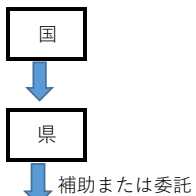

令和5年度 佐渡市地域クラブ活動推進プラン【佐渡プラン】

休日の学校部活動

地域クラブ活動へ移行（部活動の教育的意義の継承・発展）

令和5年9月以降、第3日曜日とその前日の土曜日における学校部活動は原則行わない日とし、生徒のニーズに応じた多様で豊かな活動の場として「地域クラブ活動」を整備。

地域クラブ活動(令和5年度は9月以降の原則第3日曜日に開催) 年会費1,000円

種目	9/17(日)	10/15(日)	11/19(日)	12/17(日)	1/21(日)	2/18(日)	3/17(日)	R6年度	R7年度																		
スキップ型	個々のスキルアップや経験を積むため、これまでの部活動種目を中心に活動する形態								月2回の休日に実施(予定)	月3回の休日に実施(予定)																	
バスケットボール	実施主体: 佐渡バスケットボール協会 (会場: 両津中 相川中 畑野中 南佐渡中)																										
バドミントン	実施主体: 佐渡バドミントン協会 (会場: 前浜中 高千中 金井中 南佐渡中)																										
ソフトテニス	実施主体: 佐渡ソフトテニス連盟 (会場: 両津中 佐和田中 金井中 新穂中 佐渡スポーツハウス 南佐渡中 赤泊中)																										
野球	実施主体: 各地域指導者 (会場: 両津球場 佐和田中 金井中 新穂中 畑野中 真野中 南佐渡中)																										
卓球	実施主体: 各地域指導者 (会場: 両津中 内海府中 高千中 松ヶ崎中 真野中)																										
バレーボール	実施主体: 佐渡バレーボール協会 (会場: 畑野小)																										
エンジョイ型	スポーツや文化活動を楽しむために様々な活動に触れられる形態																										
体験スポーツ	<table border="1"> <tr> <td rowspan="2">各回A・Bから 選択可能 実施主体: スポーツ協会</td> <td>A</td> <td>マリンスポーツ (加茂湖ボートハウス)</td> <td>トレッキング (スポーツハウス)</td> <td>水泳 (スポーツハウス)</td> <td>水泳 (スポーツハウス)</td> <td>スキー (平スキー場)</td> <td>スキー (平スキー場)</td> <td>陸上 (陸上競技場)</td> </tr> <tr> <td>B</td> <td>ゴルフ (ときの郷ゴルフ777)</td> <td>サッカー (陸上競技場)</td> <td>サッカー (陸上競技場)</td> <td>武道 (ヒルトップアリーナ)</td> <td>ダンス (アミューズメント佐渡)</td> <td>ダンス (アミューズメント佐渡)</td> <td>自転車 (未定)</td> </tr> </table>										各回A・Bから 選択可能 実施主体: スポーツ協会	A	マリンスポーツ (加茂湖ボートハウス)	トレッキング (スポーツハウス)	水泳 (スポーツハウス)	水泳 (スポーツハウス)	スキー (平スキー場)	スキー (平スキー場)	陸上 (陸上競技場)	B	ゴルフ (ときの郷ゴルフ777)	サッカー (陸上競技場)	サッカー (陸上競技場)	武道 (ヒルトップアリーナ)	ダンス (アミューズメント佐渡)	ダンス (アミューズメント佐渡)	自転車 (未定)
各回A・Bから 選択可能 実施主体: スポーツ協会	A	マリンスポーツ (加茂湖ボートハウス)	トレッキング (スポーツハウス)	水泳 (スポーツハウス)	水泳 (スポーツハウス)	スキー (平スキー場)	スキー (平スキー場)	陸上 (陸上競技場)																			
	B	ゴルフ (ときの郷ゴルフ777)	サッカー (陸上競技場)	サッカー (陸上競技場)	武道 (ヒルトップアリーナ)	ダンス (アミューズメント佐渡)	ダンス (アミューズメント佐渡)	自転車 (未定)																			
スキップ型	個々のスキルアップや経験を積むため、これまでの部活動種目を中心に活動する形態																										
吹奏楽	実施主体: ウィンドアンサンブル佐渡 (会場: アミューズメント佐渡 等)																										
エンジョイ型	スポーツや文化活動を楽しむために様々な活動に触れられる形態																										
体験文化	<table border="1"> <tr> <td rowspan="2">各回A・Bから 選択可能 実施主体: 文化財団</td> <td>A</td> <td>華道 (佐渡中央会館)</td> <td>能楽 (金井能楽堂)</td> <td>美術 (佐渡中央会館)</td> <td>写真 (佐渡中央会館)</td> <td>民謡 (金井コミュニティーセンター)</td> <td>イラスト (佐渡中央会館)</td> <td>民謡 (金井コミュニティーセンター)</td> </tr> <tr> <td>B</td> <td>人形芝居 (ときわ館)</td> <td>鬼太鼓 (アミューズメント佐渡)</td> <td>競技かるた (金井コミュニティーセンター)</td> <td>茶道 (佐渡中央会館)</td> <td>軽音楽 (アミューズメント佐渡)</td> <td>佐渡探訪 (佐渡中央会館)</td> <td>茶道 (佐渡中央会館)</td> </tr> </table>								各回A・Bから 選択可能 実施主体: 文化財団	A	華道 (佐渡中央会館)	能楽 (金井能楽堂)	美術 (佐渡中央会館)	写真 (佐渡中央会館)	民謡 (金井コミュニティーセンター)	イラスト (佐渡中央会館)	民謡 (金井コミュニティーセンター)	B	人形芝居 (ときわ館)	鬼太鼓 (アミューズメント佐渡)	競技かるた (金井コミュニティーセンター)	茶道 (佐渡中央会館)	軽音楽 (アミューズメント佐渡)	佐渡探訪 (佐渡中央会館)	茶道 (佐渡中央会館)		
各回A・Bから 選択可能 実施主体: 文化財団	A	華道 (佐渡中央会館)	能楽 (金井能楽堂)	美術 (佐渡中央会館)	写真 (佐渡中央会館)	民謡 (金井コミュニティーセンター)	イラスト (佐渡中央会館)	民謡 (金井コミュニティーセンター)																			
	B	人形芝居 (ときわ館)	鬼太鼓 (アミューズメント佐渡)	競技かるた (金井コミュニティーセンター)	茶道 (佐渡中央会館)	軽音楽 (アミューズメント佐渡)	佐渡探訪 (佐渡中央会館)	茶道 (佐渡中央会館)																			