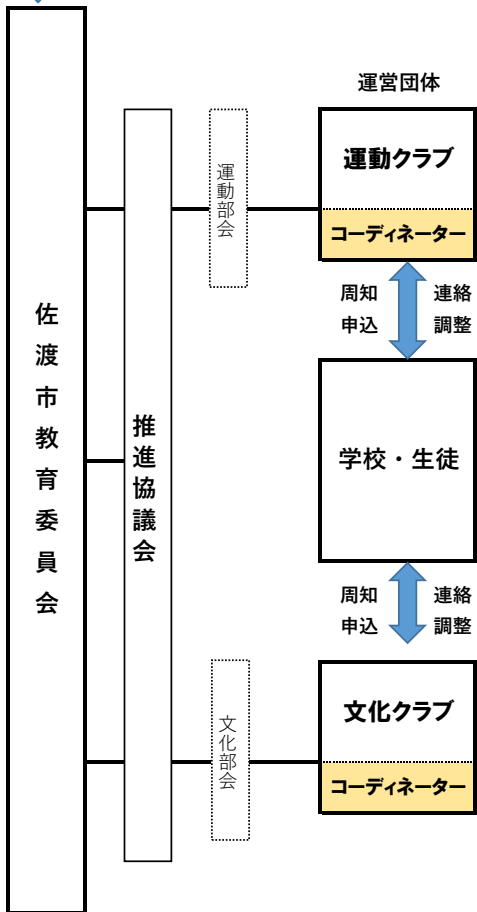

令和5年度 佐渡市地域クラブ活動推進プラン【佐渡プラン】

休日の学校部活動

地域クラブ活動へ移行（部活動の教育的意義の継承・発展）

令和5年9月以降、第3日曜日とその前日の土曜日における学校部活動は原則行わない日とし、生徒のニーズに応じた多様で豊かな活動の場として「地域クラブ活動」を整備。

地域クラブ活動(令和5年度は9月以降の原則第3日曜日に開催) 年会費1,000円

種目	9/17(日)	10/15(日)	11/19(日)	12/17(日)	1/21(日)	2/18(日)	3/17(日)	R6年度	R7年度																		
スキップ型	個々のスキルアップや経験を積むため、これまでの部活動種目を中心に活動する形態								月2回の休日に実施(予定)	月3回の休日に実施(予定)																	
バスケットボール	実施主体: 佐渡バスケットボール協会 (会場: 両津中 相川中 畑野中 南佐渡中)																										
バドミントン	実施主体: 佐渡バドミントン協会 (会場: 前浜中 高千中 金井中 南佐渡中)																										
ソフトテニス	実施主体: 佐渡ソフトテニス連盟 (会場: 両津中 佐和田中 金井中 新穂中 佐渡スポーツハウス 南佐渡中 赤泊中)																										
野球	実施主体: 各地域指導者 (会場: 両津球場 佐和田中 金井中 新穂中 畑野中 真野中 南佐渡中)																										
卓球	実施主体: 各地域指導者 (会場: 両津中 内海府中 高千中 松ヶ崎中 真野中)																										
バレーボール	実施主体: 佐渡バレーボール協会 (会場: 畑野小)																										
エンジョイ型	スポーツや文化活動を楽しむために様々な活動に触れられる形態																										
体験スポーツ	<table border="1"> <tr> <td rowspan="2">各回A・Bから 選択可能 実施主体: スポーツ協会</td> <td>A</td> <td>マリンスポーツ (加茂湖ボートハウス)</td> <td>トレッキング (スポーツハウス)</td> <td>水泳 (スポーツハウス)</td> <td>水泳 (スポーツハウス)</td> <td>スキー (平スキー場)</td> <td>スキー (平スキー場)</td> <td>陸上 (陸上競技場)</td> </tr> <tr> <td>B</td> <td>ゴルフ (ときの郷ゴルフ777)</td> <td>サッカー (陸上競技場)</td> <td>サッカー (陸上競技場)</td> <td>武道 (ヒルトップアリーナ)</td> <td>ダンス (アミューズメント佐渡)</td> <td>ダンス (アミューズメント佐渡)</td> <td>自転車 (未定)</td> </tr> </table>										各回A・Bから 選択可能 実施主体: スポーツ協会	A	マリンスポーツ (加茂湖ボートハウス)	トレッキング (スポーツハウス)	水泳 (スポーツハウス)	水泳 (スポーツハウス)	スキー (平スキー場)	スキー (平スキー場)	陸上 (陸上競技場)	B	ゴルフ (ときの郷ゴルフ777)	サッカー (陸上競技場)	サッカー (陸上競技場)	武道 (ヒルトップアリーナ)	ダンス (アミューズメント佐渡)	ダンス (アミューズメント佐渡)	自転車 (未定)
各回A・Bから 選択可能 実施主体: スポーツ協会	A	マリンスポーツ (加茂湖ボートハウス)	トレッキング (スポーツハウス)	水泳 (スポーツハウス)	水泳 (スポーツハウス)	スキー (平スキー場)	スキー (平スキー場)	陸上 (陸上競技場)																			
	B	ゴルフ (ときの郷ゴルフ777)	サッカー (陸上競技場)	サッカー (陸上競技場)	武道 (ヒルトップアリーナ)	ダンス (アミューズメント佐渡)	ダンス (アミューズメント佐渡)	自転車 (未定)																			
スキップ型	個々のスキルアップや経験を積むため、これまでの部活動種目を中心に活動する形態																										
吹奏楽	実施主体: ウィンドアンサンブル佐渡 (会場: アミューズメント佐渡 等)																										
エンジョイ型	スポーツや文化活動を楽しむために様々な活動に触れられる形態																										
体験文化	<table border="1"> <tr> <td rowspan="2">各回A・Bから 選択可能 実施主体: 文化財団</td> <td>A</td> <td>華道 (佐渡中央会館)</td> <td>能楽 (金井能楽堂)</td> <td>美術 (佐渡中央会館)</td> <td>写真 (佐渡中央会館)</td> <td>民謡 (金井コミュニティーセンター)</td> <td>イラスト (佐渡中央会館)</td> <td>民謡 (金井コミュニティーセンター)</td> </tr> <tr> <td>B</td> <td>人形芝居 (ときわ館)</td> <td>鬼太鼓 (アミューズメント佐渡)</td> <td>競技かるた (金井コミュニティーセンター)</td> <td>茶道 (佐渡中央会館)</td> <td>軽音楽 (アミューズメント佐渡)</td> <td>佐渡探訪 (佐渡中央会館)</td> <td>茶道 (佐渡中央会館)</td> </tr> </table>								各回A・Bから 選択可能 実施主体: 文化財団	A	華道 (佐渡中央会館)	能楽 (金井能楽堂)	美術 (佐渡中央会館)	写真 (佐渡中央会館)	民謡 (金井コミュニティーセンター)	イラスト (佐渡中央会館)	民謡 (金井コミュニティーセンター)	B	人形芝居 (ときわ館)	鬼太鼓 (アミューズメント佐渡)	競技かるた (金井コミュニティーセンター)	茶道 (佐渡中央会館)	軽音楽 (アミューズメント佐渡)	佐渡探訪 (佐渡中央会館)	茶道 (佐渡中央会館)		
各回A・Bから 選択可能 実施主体: 文化財団	A	華道 (佐渡中央会館)	能楽 (金井能楽堂)	美術 (佐渡中央会館)	写真 (佐渡中央会館)	民謡 (金井コミュニティーセンター)	イラスト (佐渡中央会館)	民謡 (金井コミュニティーセンター)																			
	B	人形芝居 (ときわ館)	鬼太鼓 (アミューズメント佐渡)	競技かるた (金井コミュニティーセンター)	茶道 (佐渡中央会館)	軽音楽 (アミューズメント佐渡)	佐渡探訪 (佐渡中央会館)	茶道 (佐渡中央会館)																			