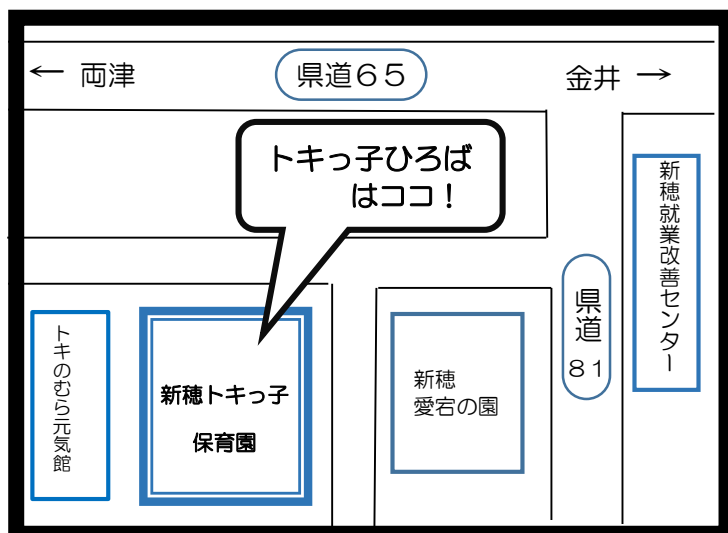

身長と体重を測って、お子様の成長と一緒に喜びましょう！また、園の看護師による健康相談も行っています。気になることがありましたら、お気軽にご相談ください。

お誕生会

お子様のお誕生日を、みんなで祝いましょう。誕生児じゃなくても参加可能です！楽しい出し物をご用意してお待ちしております！

5月の予定

- 2日(木) こいのぼりお楽しみ会
- 10日(金) スタッフによる絵本の読み聞かせ
- 16日(木) 大きくな～れ(身体測定)
- 23日(木) 子どもの保健・衛生講座
- 27日(月) WARA リズム
- 28日(火) 劇団すぎのこ(予定)
※変更の可能性ががあります。
- 30日(金) お誕生会
未定 離乳食講座

【トキっ子ひろば】スタッフ紹介

しらいゆり 白井由梨 ・ おおはたようこ 大旗陽子(午前のみ) ・ かみくらみほこ 神藏美穂子(午後のみ)
きょうかすみえ 京家純枝 ・ いとうれいこ 伊藤令子 です。

明るく楽しく皆さんと過ごしていきたいと思っています。

1年間どうぞよろしく願いいたします。

ご案内

- ※ 初めて利用される方は、「登録カード」と「利用者受付簿」に記入してください。
- ※ 子どもたちは保護者の見守りのもとで遊ばせましょう。
- ※ 午前のおやつ時にお茶を用意しておりますので、親子ともマイコップをご持参ください。