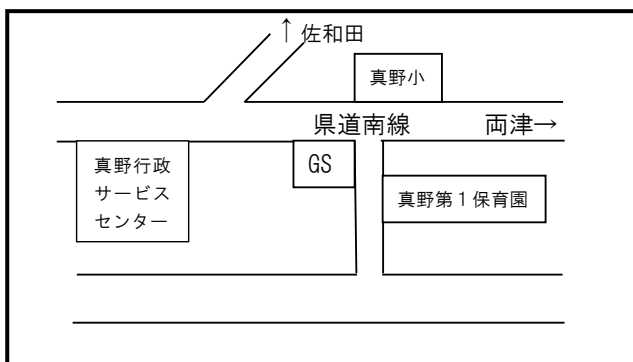

園長先生から案内をしていただき、園内の普段の様子を見学できます。

☆24日(月) お誕生会

その月の誕生日のお友だちをみんなでお祝いします。スタッフによる出し物もありますので是非ご参加ください。

また6月21日～7月4日まで七夕制作を行います。親子で作れる簡単な七夕飾り作りを予定しております。

こいのぼりのお昼寝アート♪

今月末まで飾っているので、お子さんのかわいい写真をぜひ撮りに来てください。

《5月のイベント》人形劇巡回公演