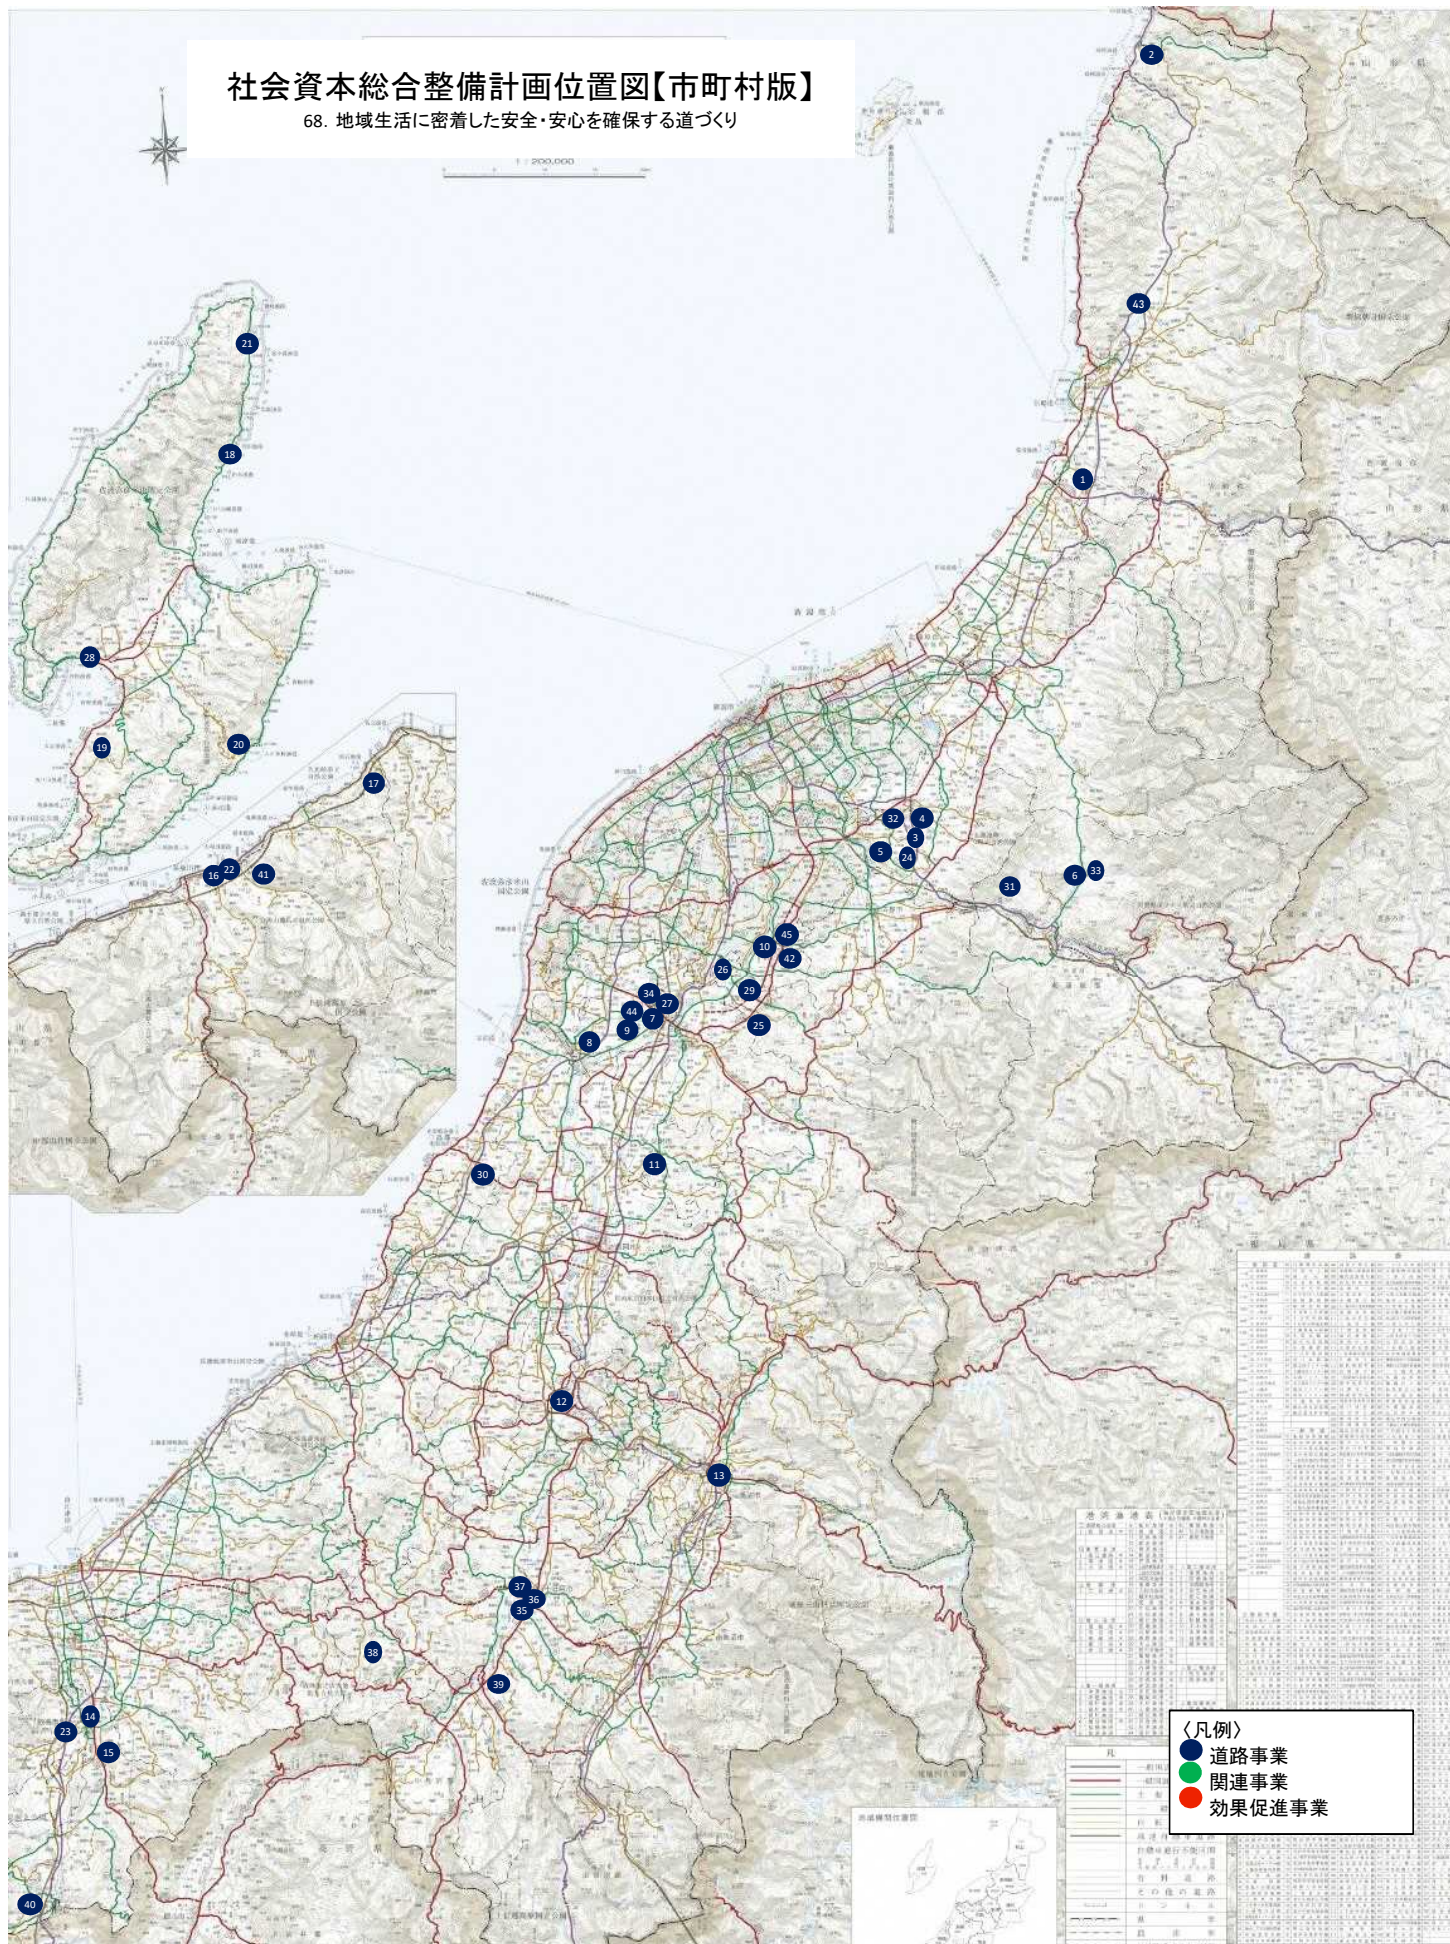

# 社会資本総合整備計画位置図【市町村版】

68. 地域生活に密着した安全・安心を確保する道づくり

- 〈凡例〉
- 道路事業
  - 関連事業
  - 効果促進事業

社会資本総合整備計画	
事業種別	事業内容
道路事業	道路の整備・改良
関連事業	交通安全対策、防災対策、環境対策
効果促進事業	交通安全教育、防災訓練、環境教育

凡例	
色	事業種別
青	道路事業
緑	関連事業
赤	効果促進事業