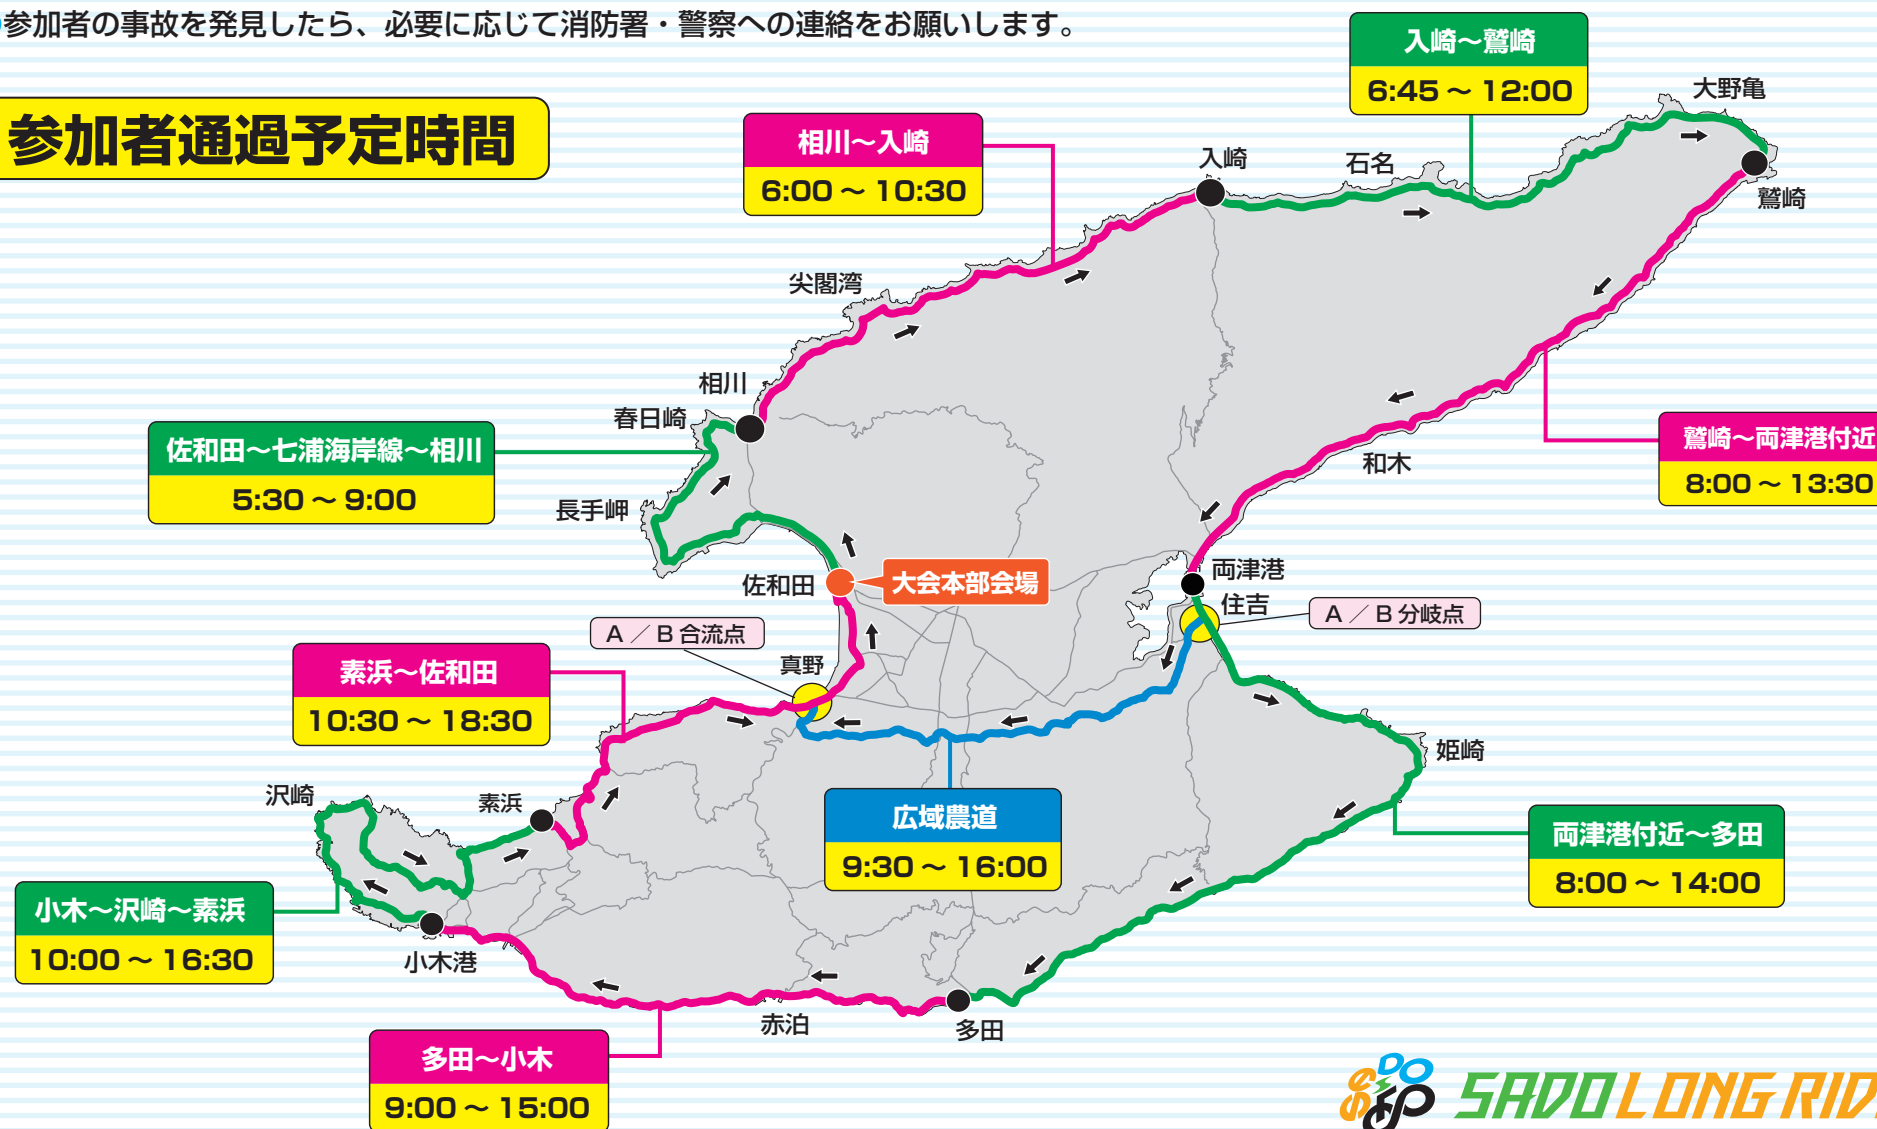

2024 佐渡ロングライド210 開催のお知らせ

令和6年5月19日(日) 5:30スタート

回覧

令和6年5月10日

- 大会前日および当日は、島内では多くの自転車が走行します。参加者には交通ルールを守り安全に走行するよう案内しています。島民の皆さまにはご迷惑をおかけしますが、お車の運転の際にはご注意くださいようお願いいたします。
- 佐和田海岸線（裏面）は、車両通行止めとなります。
- 大会本部会場（河原田小学校グラウンド）周辺ならびに、コース上での路上駐車はご遠慮ください。
- 参加者の事故を発見したら、必要に応じて消防署・警察への連絡をお願いします。

参加者通過予定時間

SADO LONG RIDE 210

車両通行止めのお知らせ

※ 交通規制にご理解・ご協力をお願いします。

お問合せ

一般財団法人 佐渡市スポーツ協会
TEL 0259-67-7510
(平日 8:30 ~ 17:00)

期間中はご不便をお掛けしますが、ご協力をお願いします。

- 5月18日(土) 8:30 ~ 5月19日(日) 19:00 まで通行止め/駐車禁止区域
- 5月19日(日) 4:30 ~ 19:00 まで全面通行止め
- 5月19日(日) 4:30 ~ 7:30 まで全面通行止め
- 5月19日(日) 4:30 ~ 7:30 まで片側通行止め