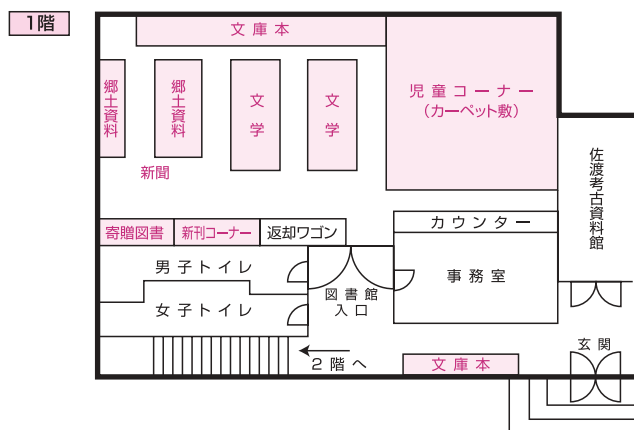

返却ポストを設置しました

休館日(月曜日)の返却は、『返却ポスト』をご利用ください。

おはなしの時間

毎月1回、絵本の読み聞かせをしています。平成10年に「子どもたちに本の楽しさを味わってもらいたい、気づいてもらいたい」との願いを込めてスタートしました。児童書に興味のある人、好きな人、また、子どもたちに絵本を読んであげたいと思っている人、ぜひご来館ください！

- 場 所／小木図書館1階 児童コーナー
- 時 間／午前11時～12時
- 月 日／5月22日、6月26日、
7月24日、8月4日、
8月25日、9月25日、
10月23日、11月27日、
12月25日