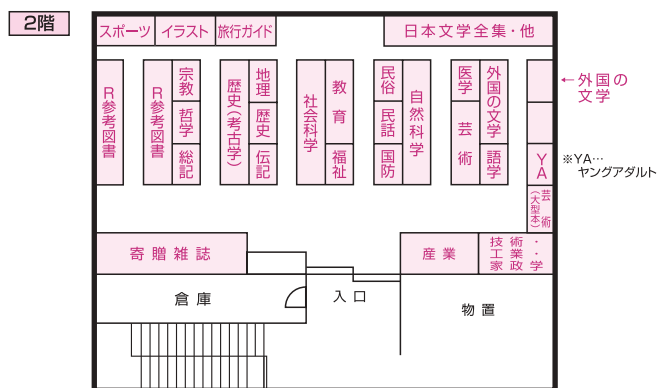

返却ポストを設置しました

休館日(月曜日)の返却は、『返却ポスト』をご利用ください。

おはなしの時間

毎月1回、絵本の読み聞かせをしています。平成10年に「子どもたちに本の楽しさを味わってもらいたい、気づいてもらいたい」との願いを込めてスタートしました。児童書に興味のある人、好きな人、また、子どもたちに絵本を読んであげたいと思っている人、ぜひご来館ください！

- 場 所／小木図書館1階 児童コーナー
- 時 間／午前11時～12時
- 月 日／5月22日、6月26日、
7月24日、8月4日、
8月25日、9月25日、
10月23日、11月27日、
12月25日