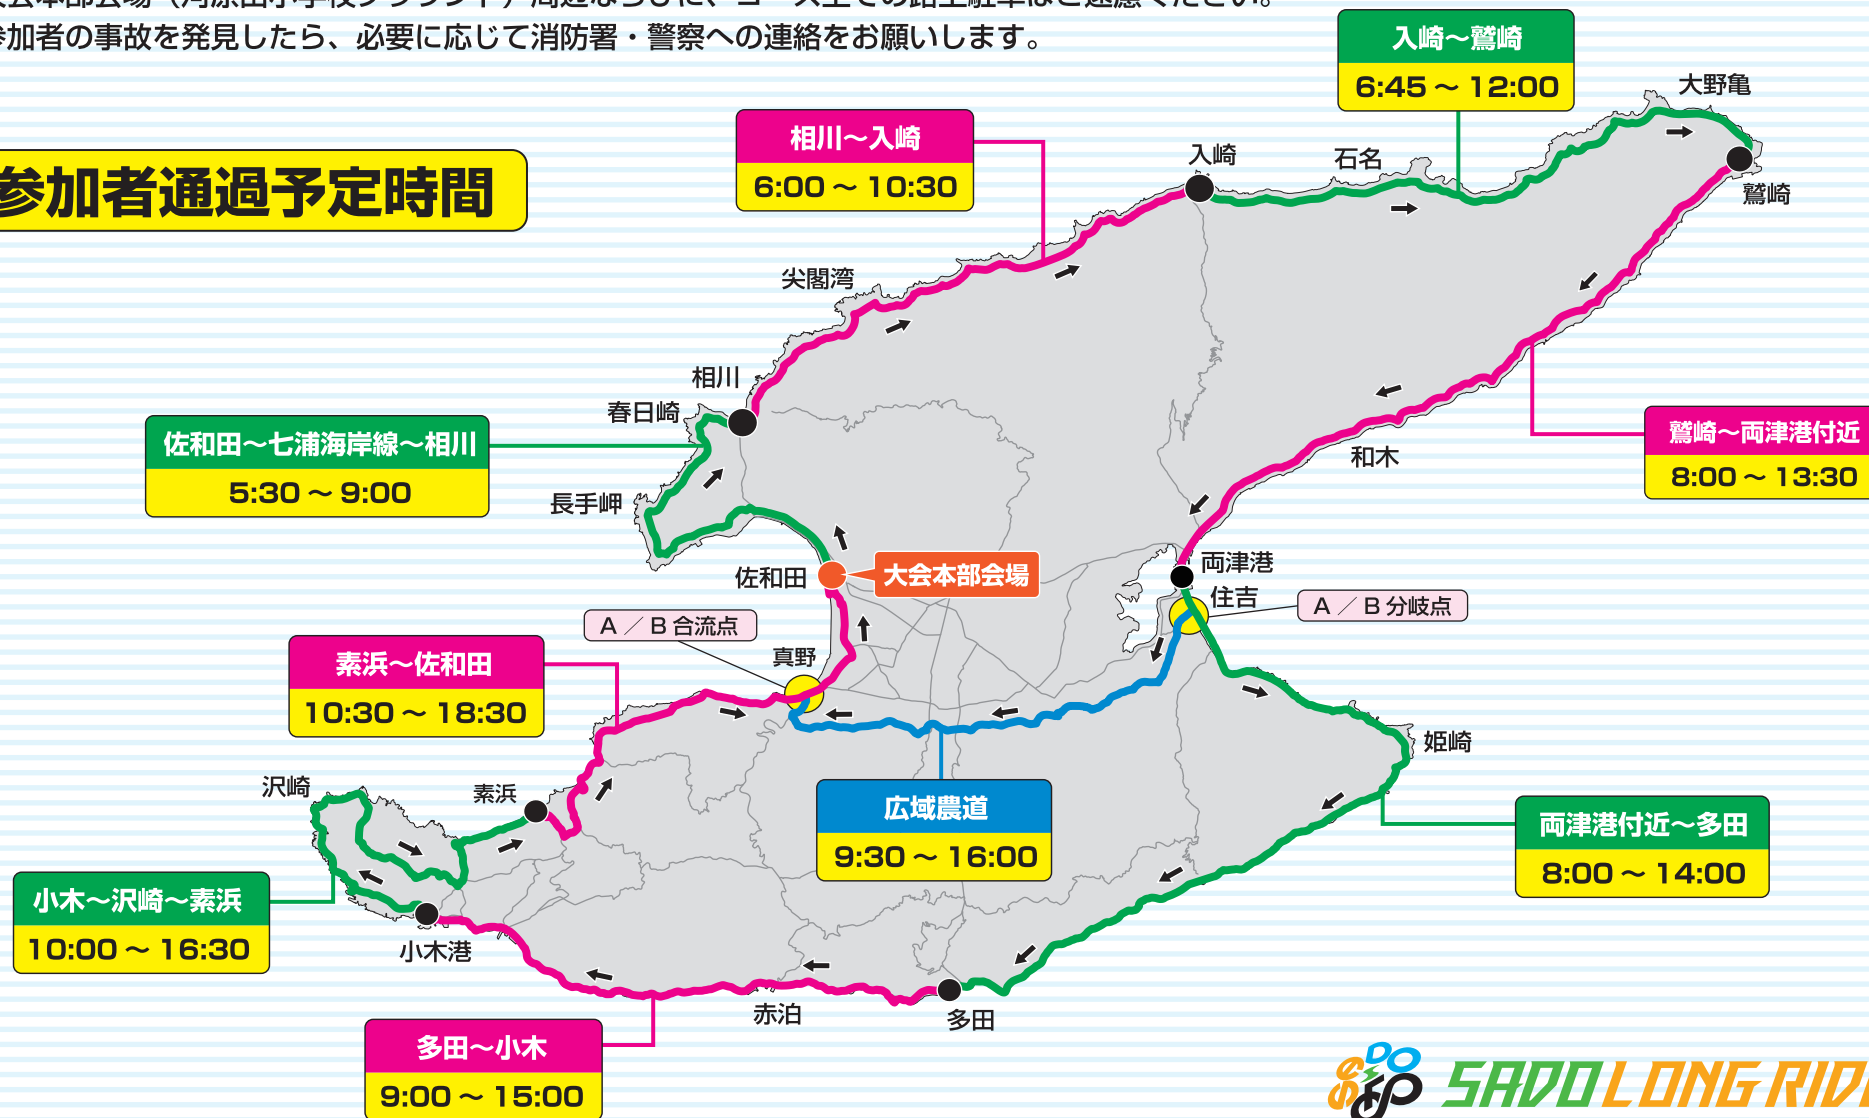

2025 佐渡ロングライド210 開催のお知らせ

令和7年5月18日(日) 5:30スタート

回覧

令和7年5月9日

- 大会前日および当日は、島内では多くの自転車が走行します。参加者には交通ルールを守り安全に走行するよう案内しています。島民の皆さまにはご迷惑をおかけしますが、お車の運転の際にはご注意くださいようよろしくお願いいたします。
- 佐和田海岸線（裏面）は、車両通行止めとなります。
- 大会本部会場（河原田小学校グラウンド）周辺ならびに、コース上での路上駐車はご遠慮ください。
- 参加者の事故を発見したら、必要に応じて消防署・警察への連絡をお願いします。

参加者通過予定時間

車両通行止めのお知らせ

※交通規制にご理解・ご協力をお願いします。

お問合せ

一般財団法人 佐渡市スポーツ協会
TEL 0259-67-7510
(平日 8:30 ~ 17:00)

期間中はご不便をお掛けしますが、ご協力をお願いします。

- 5月17日(土) 8:30 ~ 5月18日(日) 19:00 まで通行止め/駐車禁止区域
- 5月18日(日) 4:30 ~ 19:00 まで全面通行止め
- 5月18日(日) 4:30 ~ 7:30 まで全面通行止め
- 5月18日(日) 4:30 ~ 7:30 まで片側通行止め