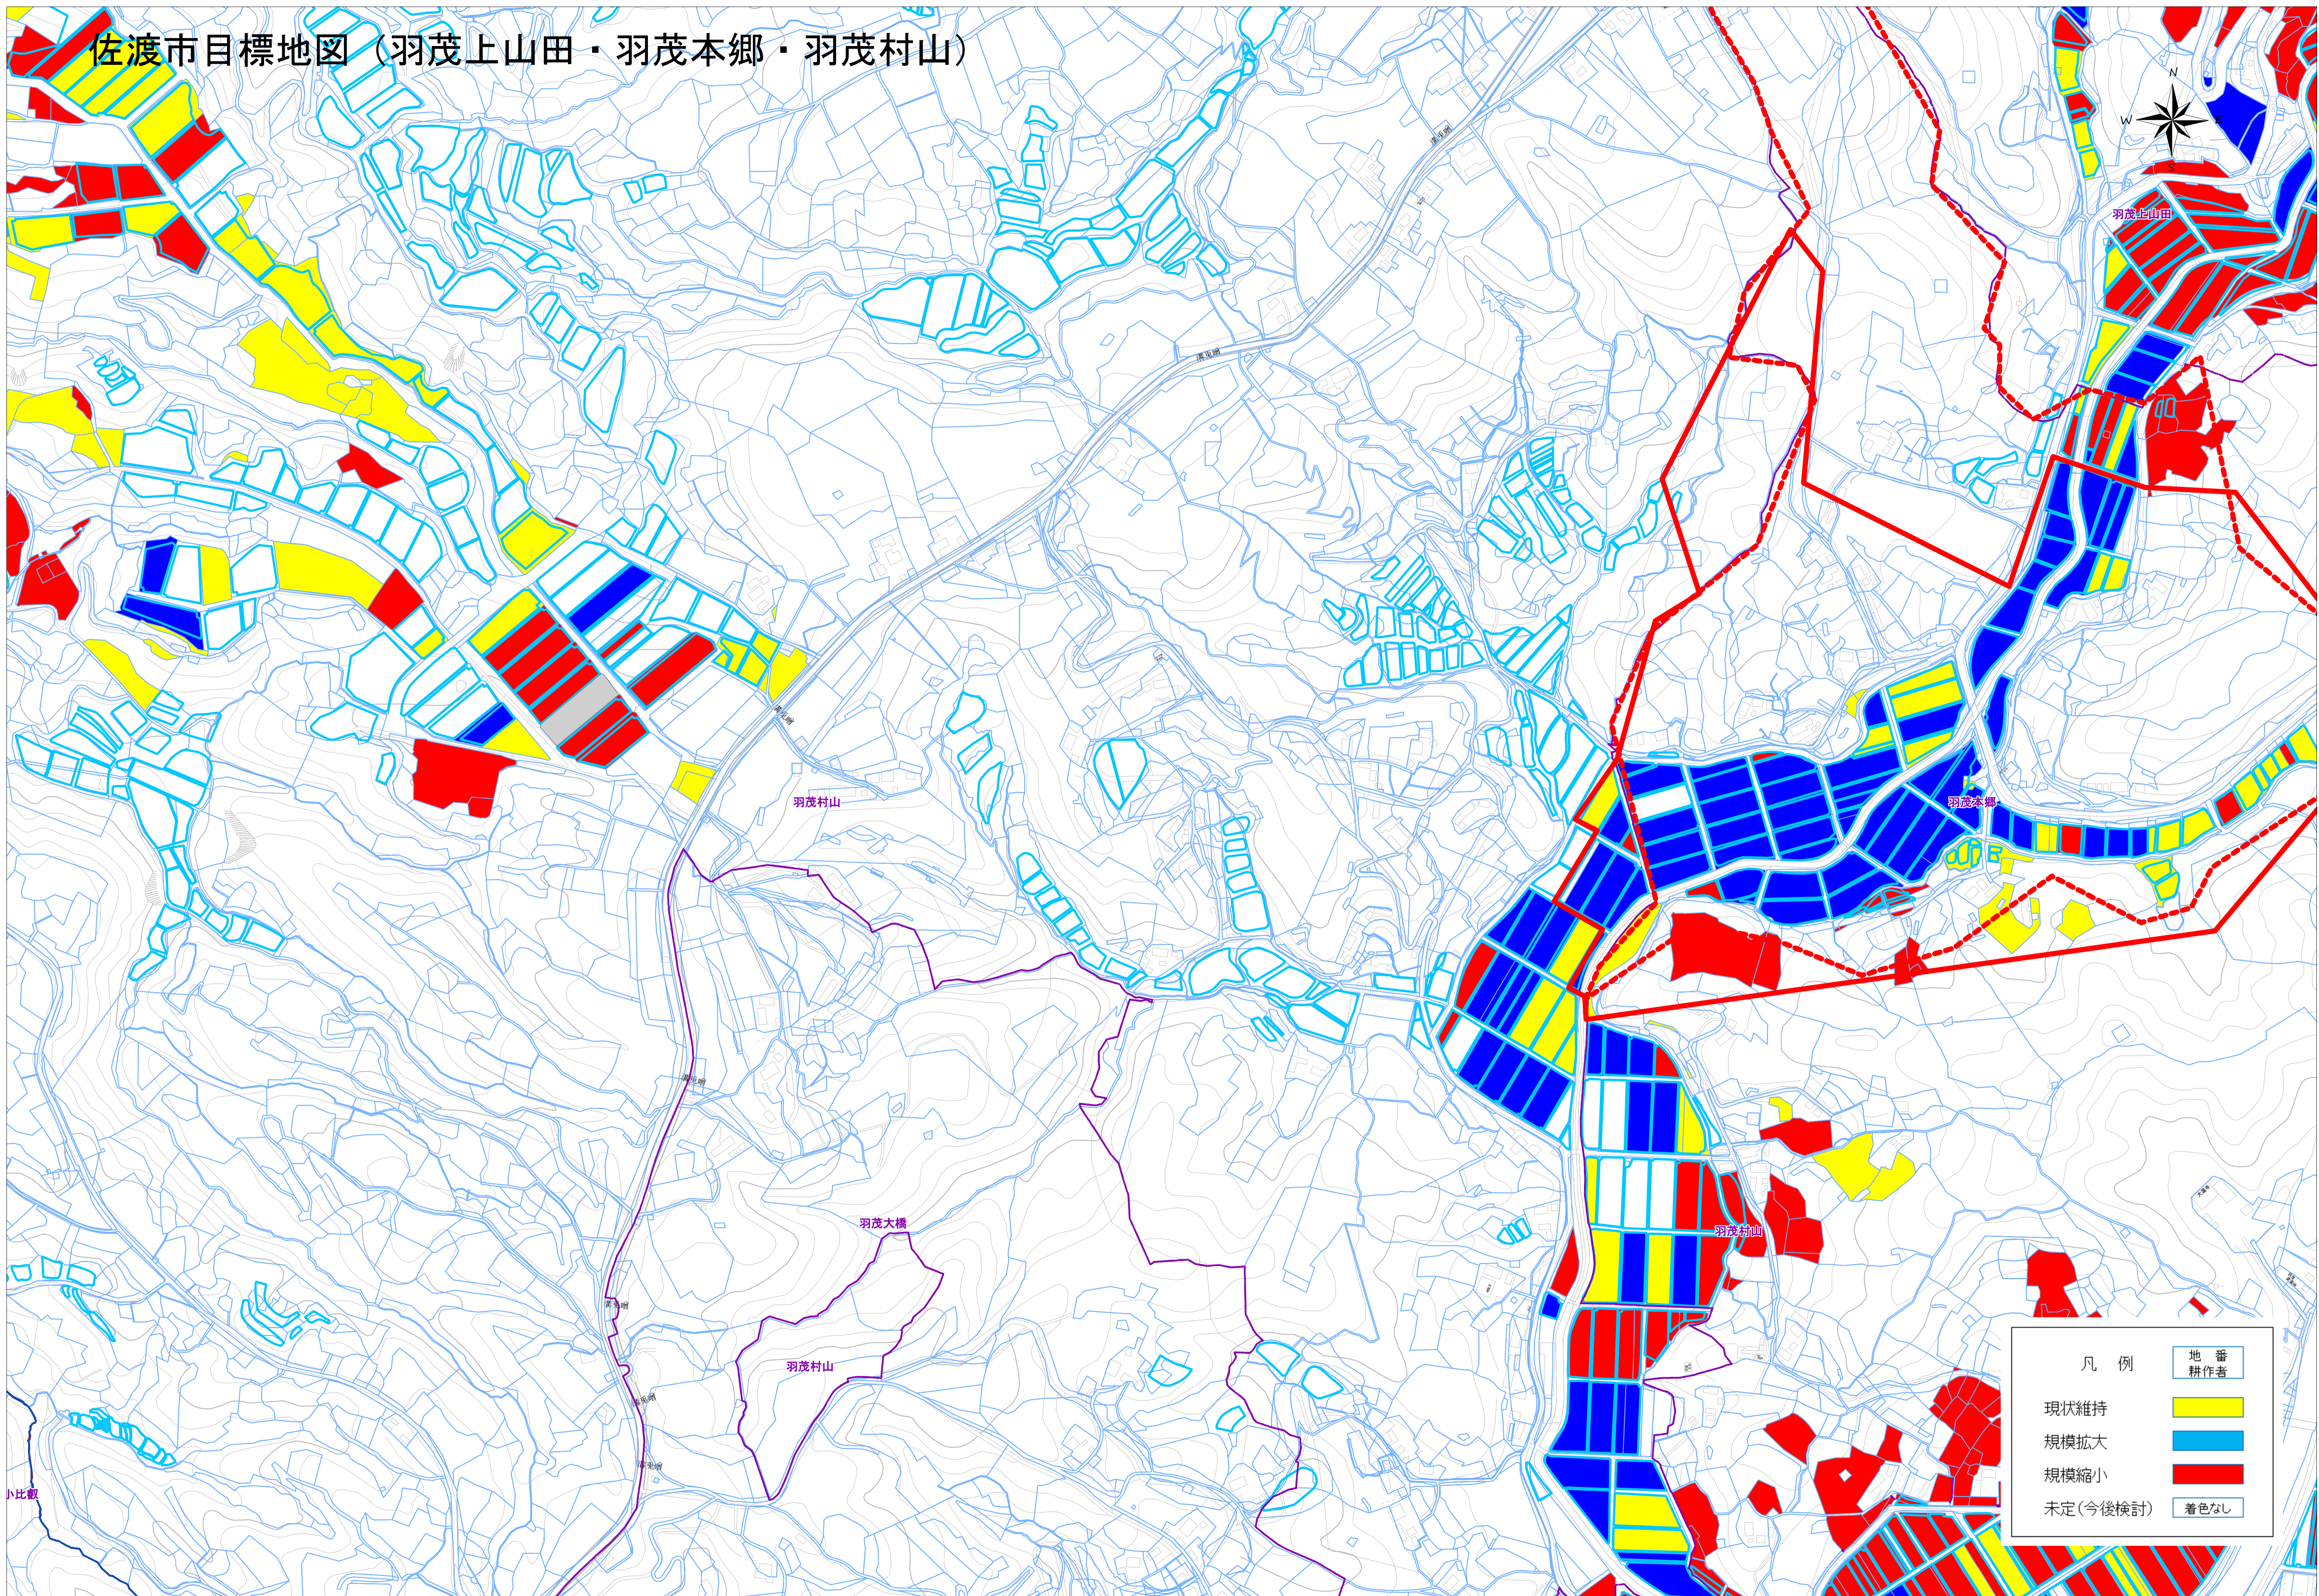

佐渡市目標地図（羽茂上山田・羽茂本郷・羽茂村山）

凡例	
現状維持	地番 耕作者
規模拡大	黄色
規模縮小	青色
未定(今後検討)	着色なし