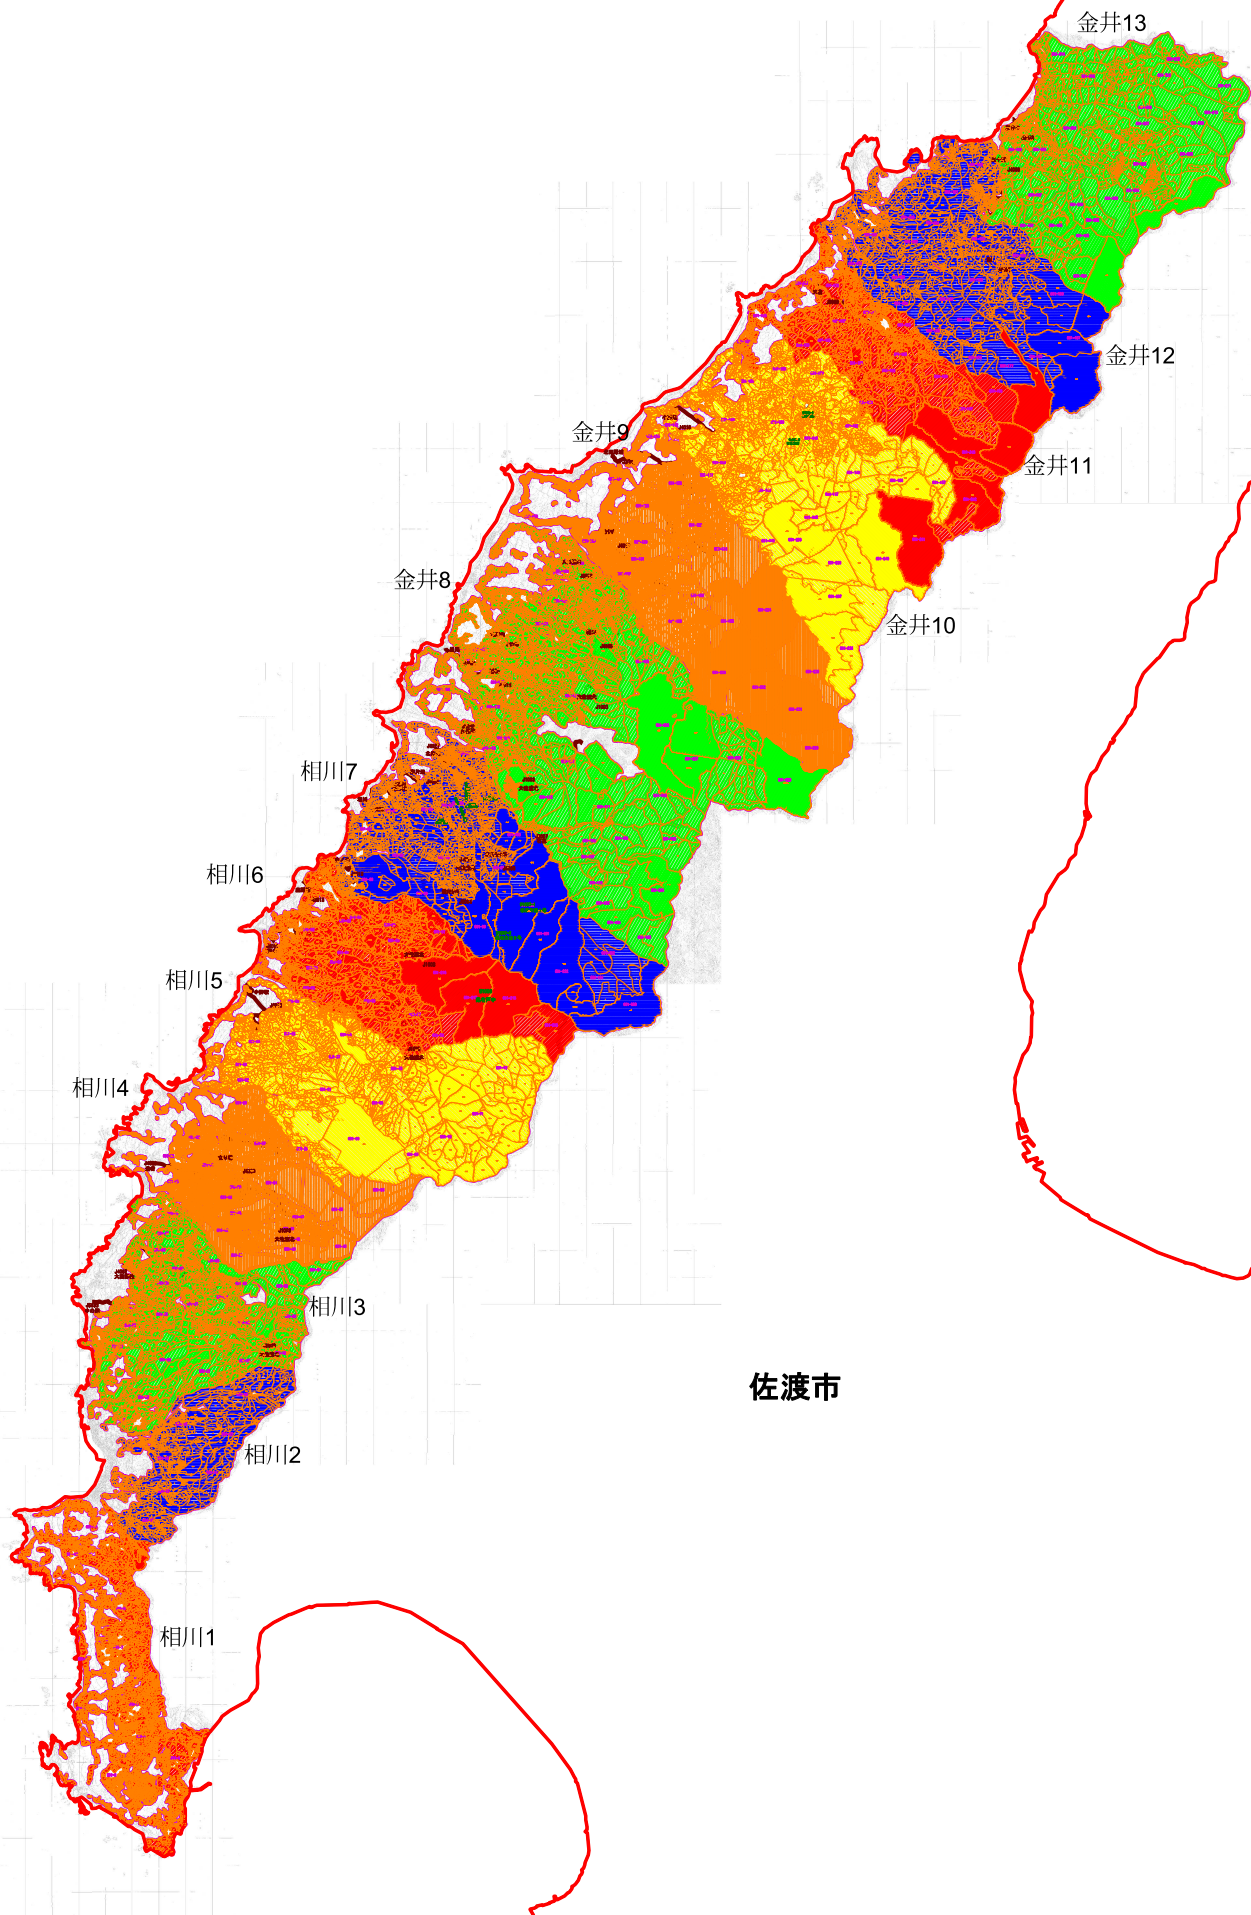

森林経営計画一定の区域
(両津地区)

森林経営計画一定の区域
(相川地区)

森林経営計画一定の区域
(佐和田地区)

森林経営計画一定の区域
(金井地区)

森林経営計画一定の区域
(新穂地区)

森林経営計画一定の区域
(畑野地区)

森林経営計画一定の区域
(真野地区)

森林経営計画一定の区域
(小木地区)

小木2

山田

5012

小木1

森林経営計画一定の区域
(羽茂地区)

森林経営計画一定の区域
(赤泊地区)