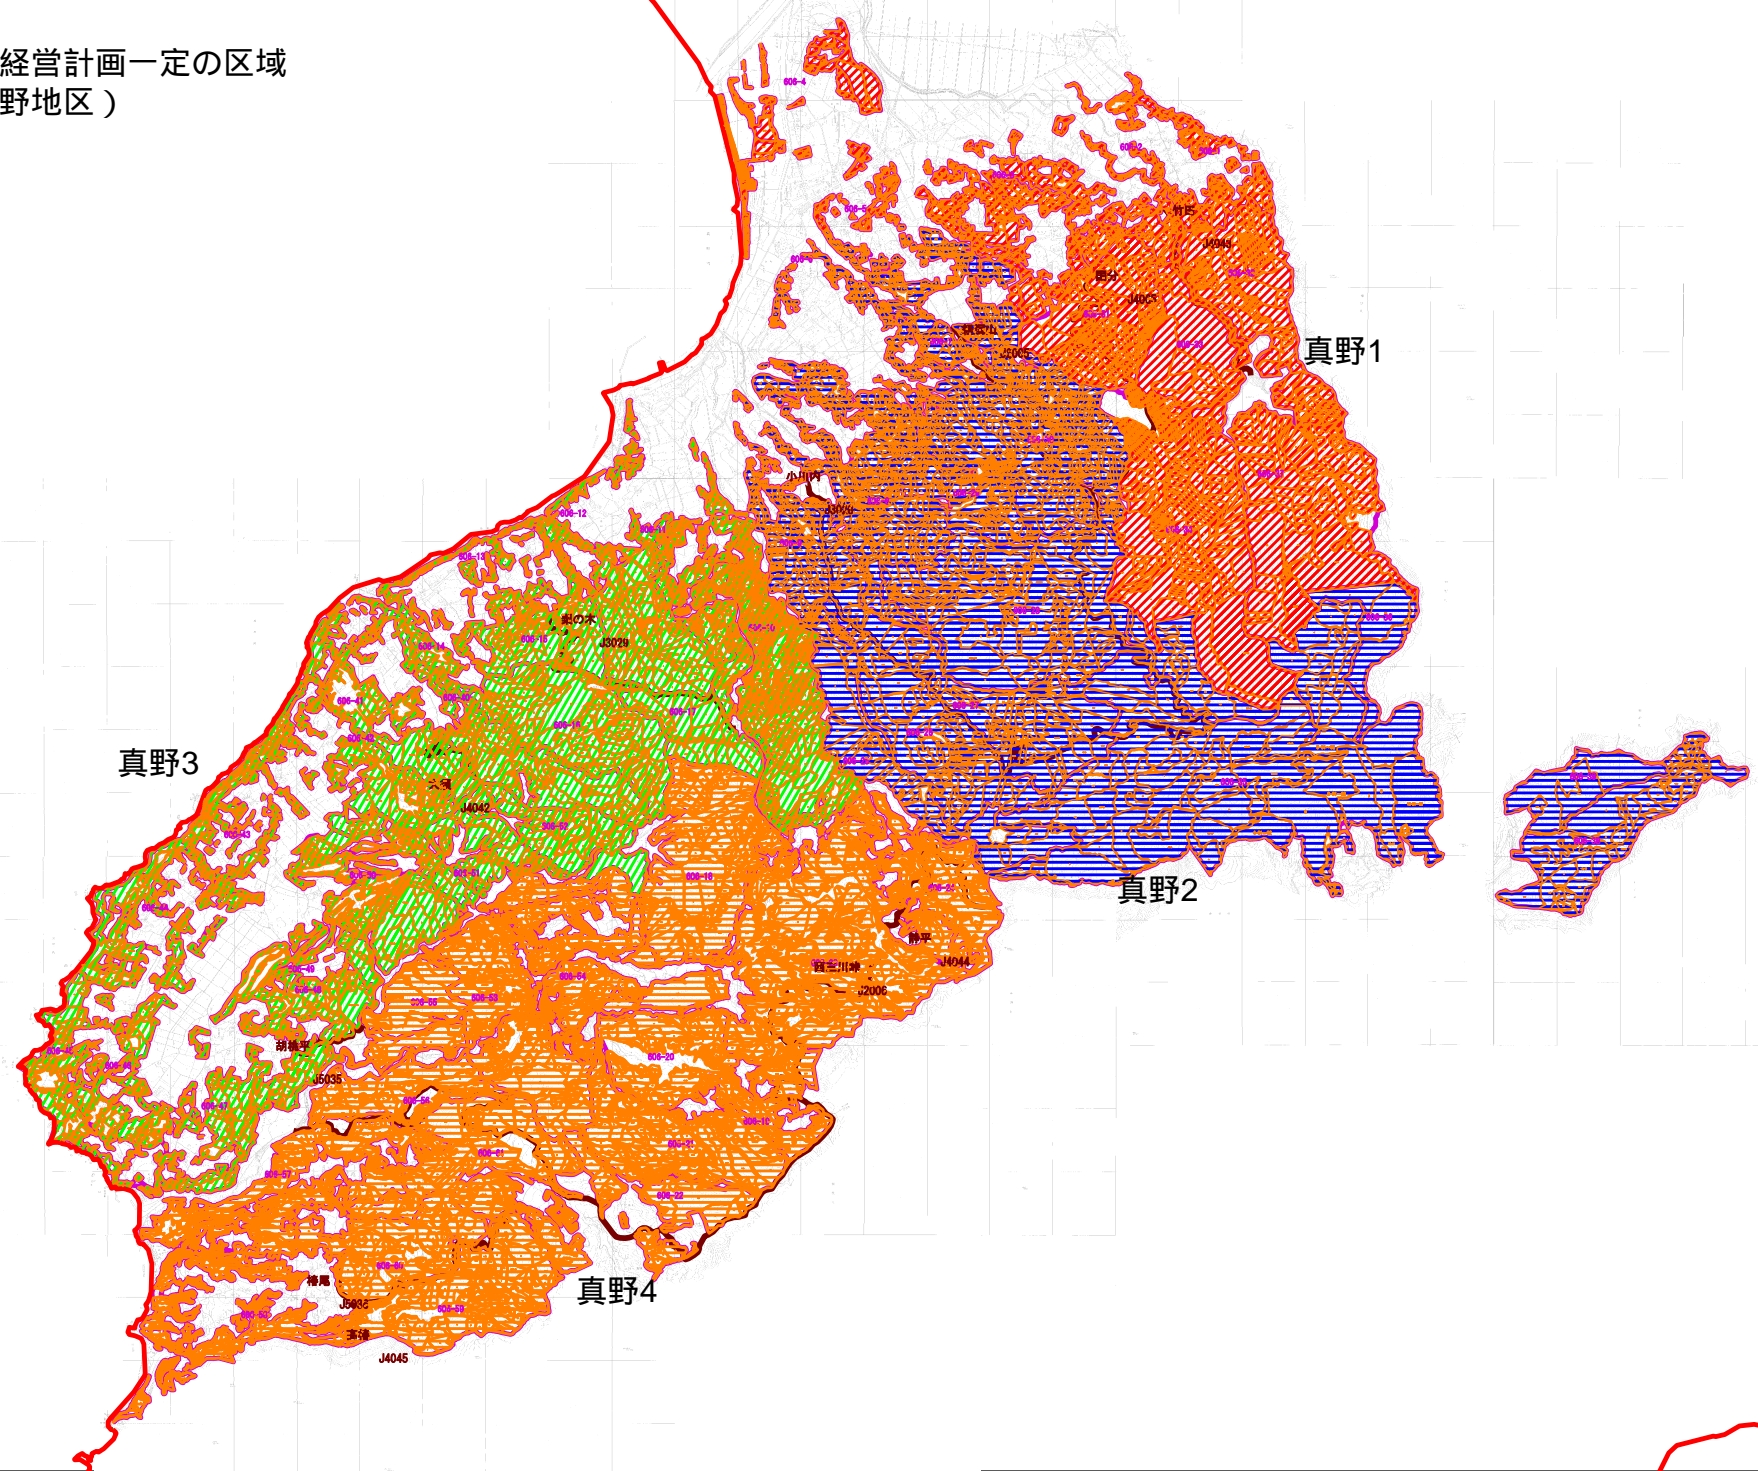

森林経営計画一定の区域
(両津地区)

森林経営計画一定の区域
(相川地区)

森林経営計画一定の区域
(佐和田地区)

森林経営計画一定の区域
(金井地区)

森林経営計画一定の区域
(新穂地区)

森林経営計画一定の区域
(畑野地区)

森林経営計画一定の区域
(真野地区)

森林経営計画一定の区域
(小木地区)

小木2

山田

5012

小木1

森林経営計画一定の区域
(羽茂地区)

森林経営計画一定の区域
(赤泊地区)