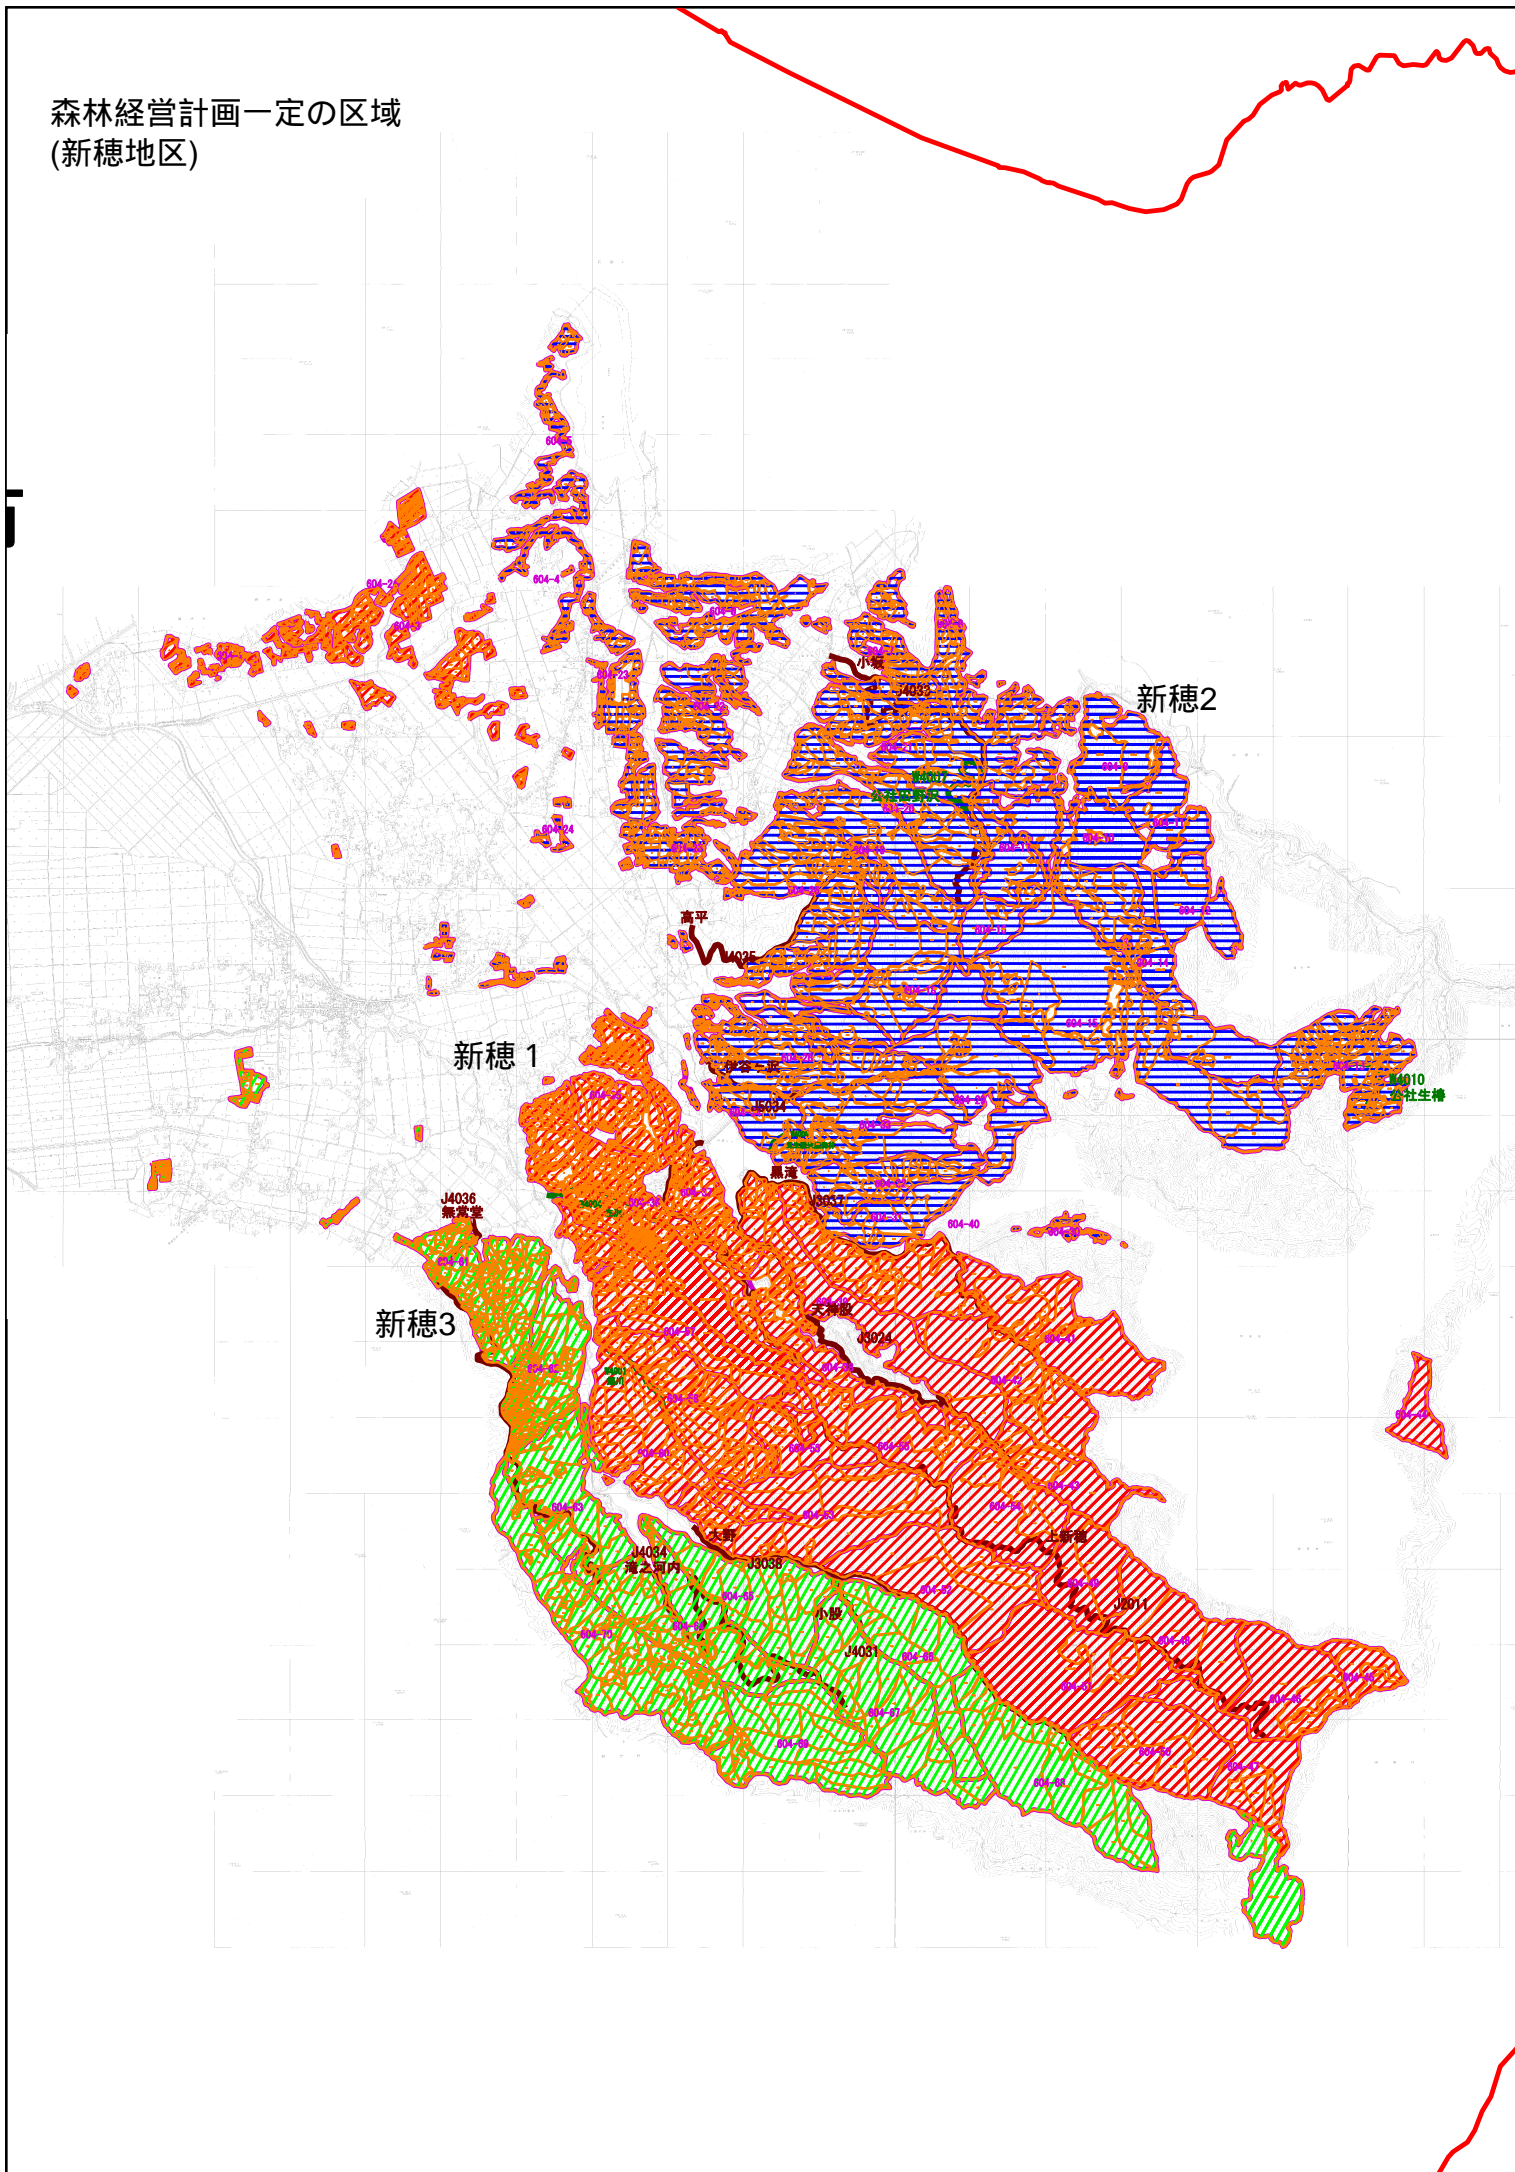

森林経営計画一定の区域
(両津地区)

森林経営計画一定の区域
(相川地区)

森林経営計画一定の区域
(佐和田地区)

森林経営計画一定の区域
(金井地区)

森林経営計画一定の区域
(新穂地区)

森林経営計画一定の区域
(畑野地区)

森林経営計画一定の区域
(真野地区)

森林経営計画一定の区域
(小木地区)

小木2

山田

5012

小木1

森林経営計画一定の区域
(羽茂地区)

森林経営計画一定の区域
(赤泊地区)