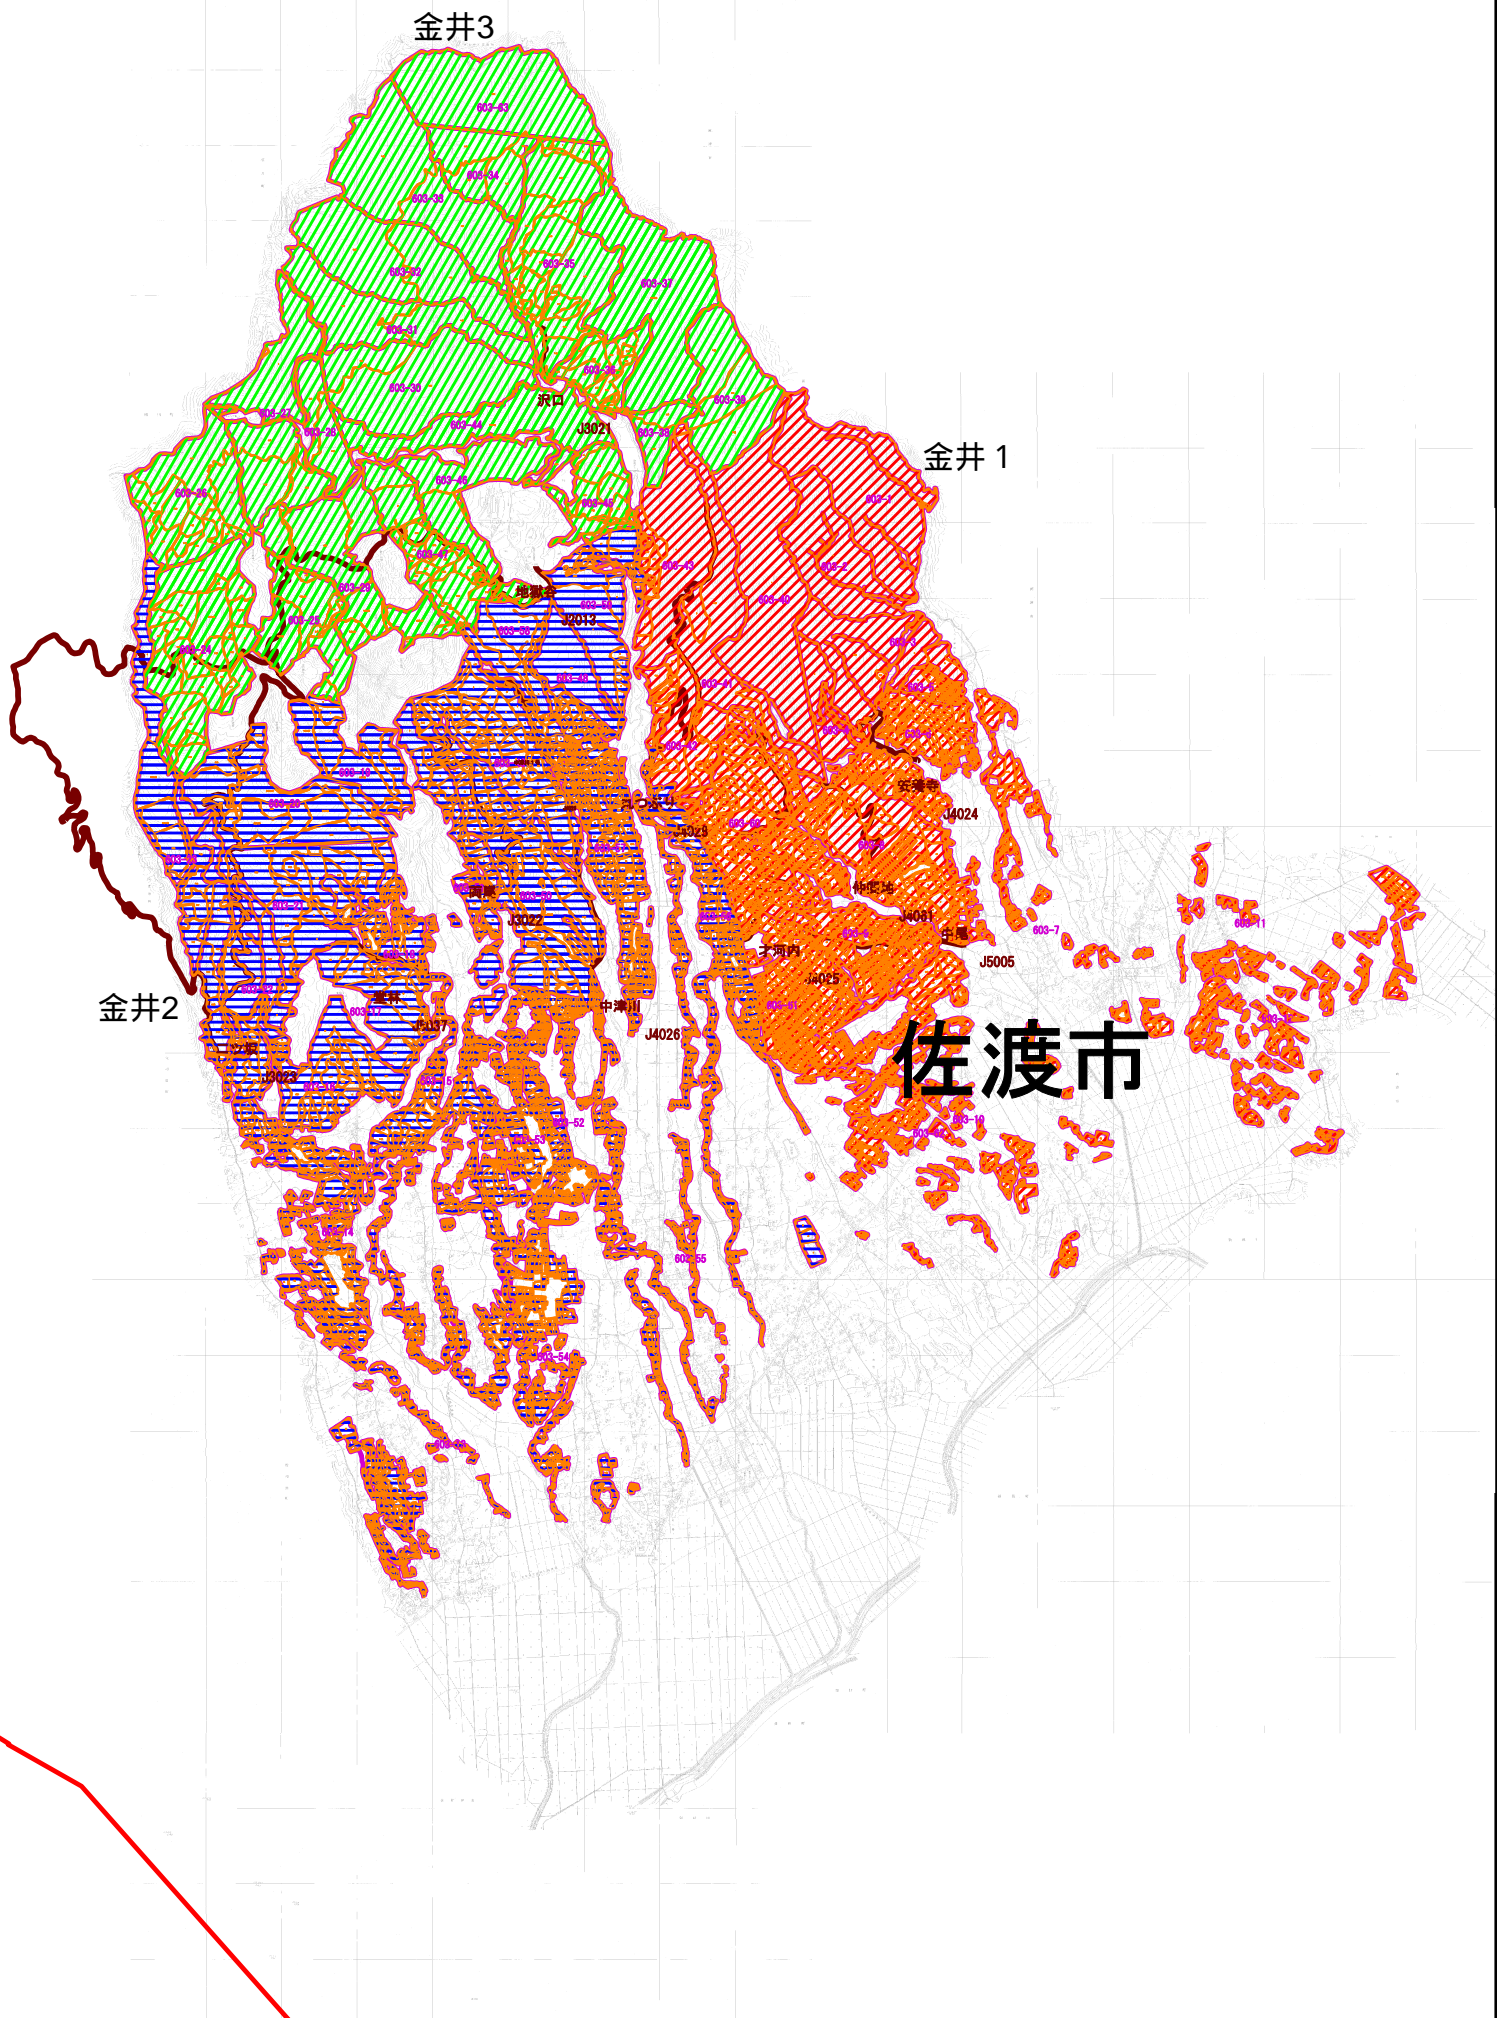

森林経営計画一定の区域
(両津地区)

森林経営計画一定の区域
(相川地区)

森林経営計画一定の区域
(佐和田地区)

森林経営計画一定の区域
(金井地区)

森林経営計画一定の区域
(新穂地区)

森林経営計画一定の区域
(畑野地区)

森林経営計画一定の区域
(真野地区)

森林経営計画一定の区域
(小木地区)

小木2

山田

5012

小木1

森林経営計画一定の区域
(羽茂地区)

森林経営計画一定の区域
(赤泊地区)