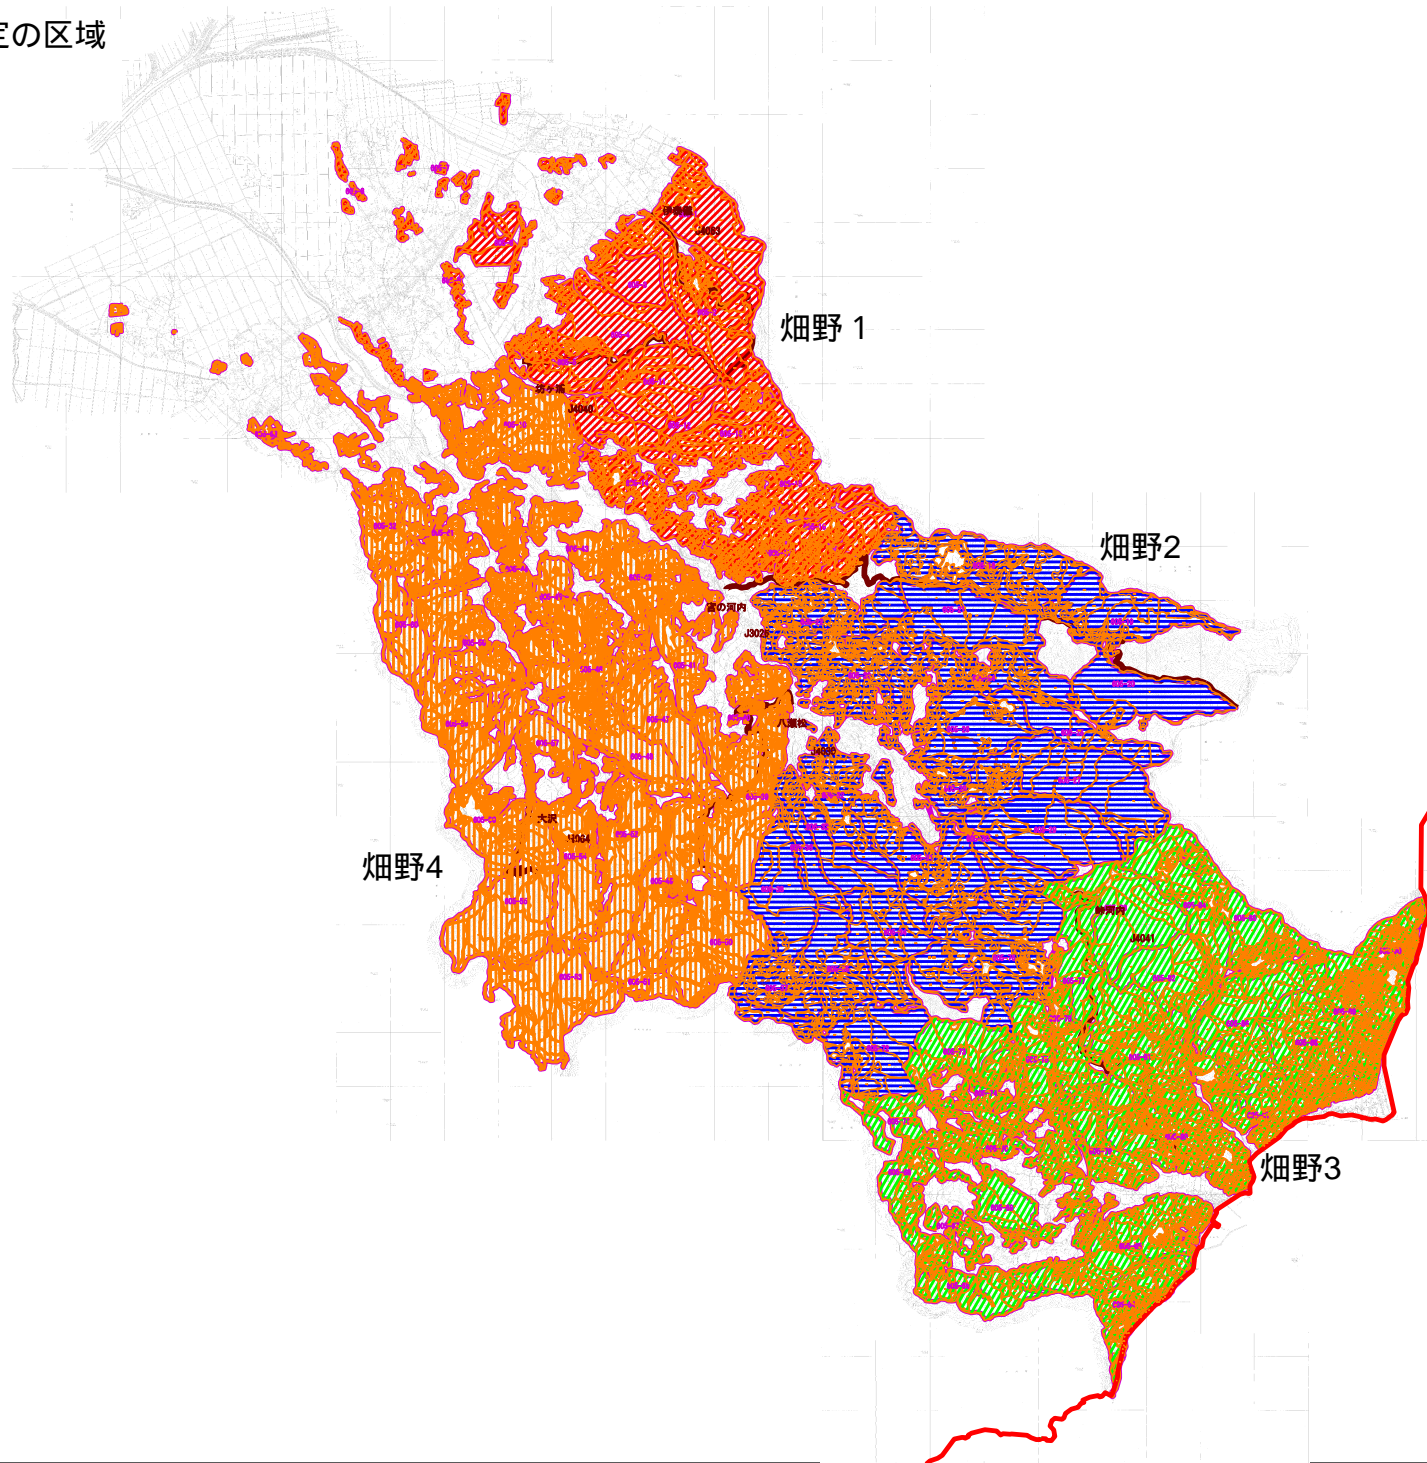

森林経営計画一定の区域
(両津地区)

森林経営計画一定の区域
(相川地区)

森林経営計画一定の区域
(佐和田地区)

森林経営計画一定の区域
(金井地区)

森林経営計画一定の区域
(新穂地区)

森林経営計画一定の区域
(畑野地区)

森林経営計画一定の区域
(真野地区)

森林経営計画一定の区域
(小木地区)

小木2

山田

5012

小木1

森林経営計画一定の区域
(羽茂地区)

森林経営計画一定の区域
(赤泊地区)