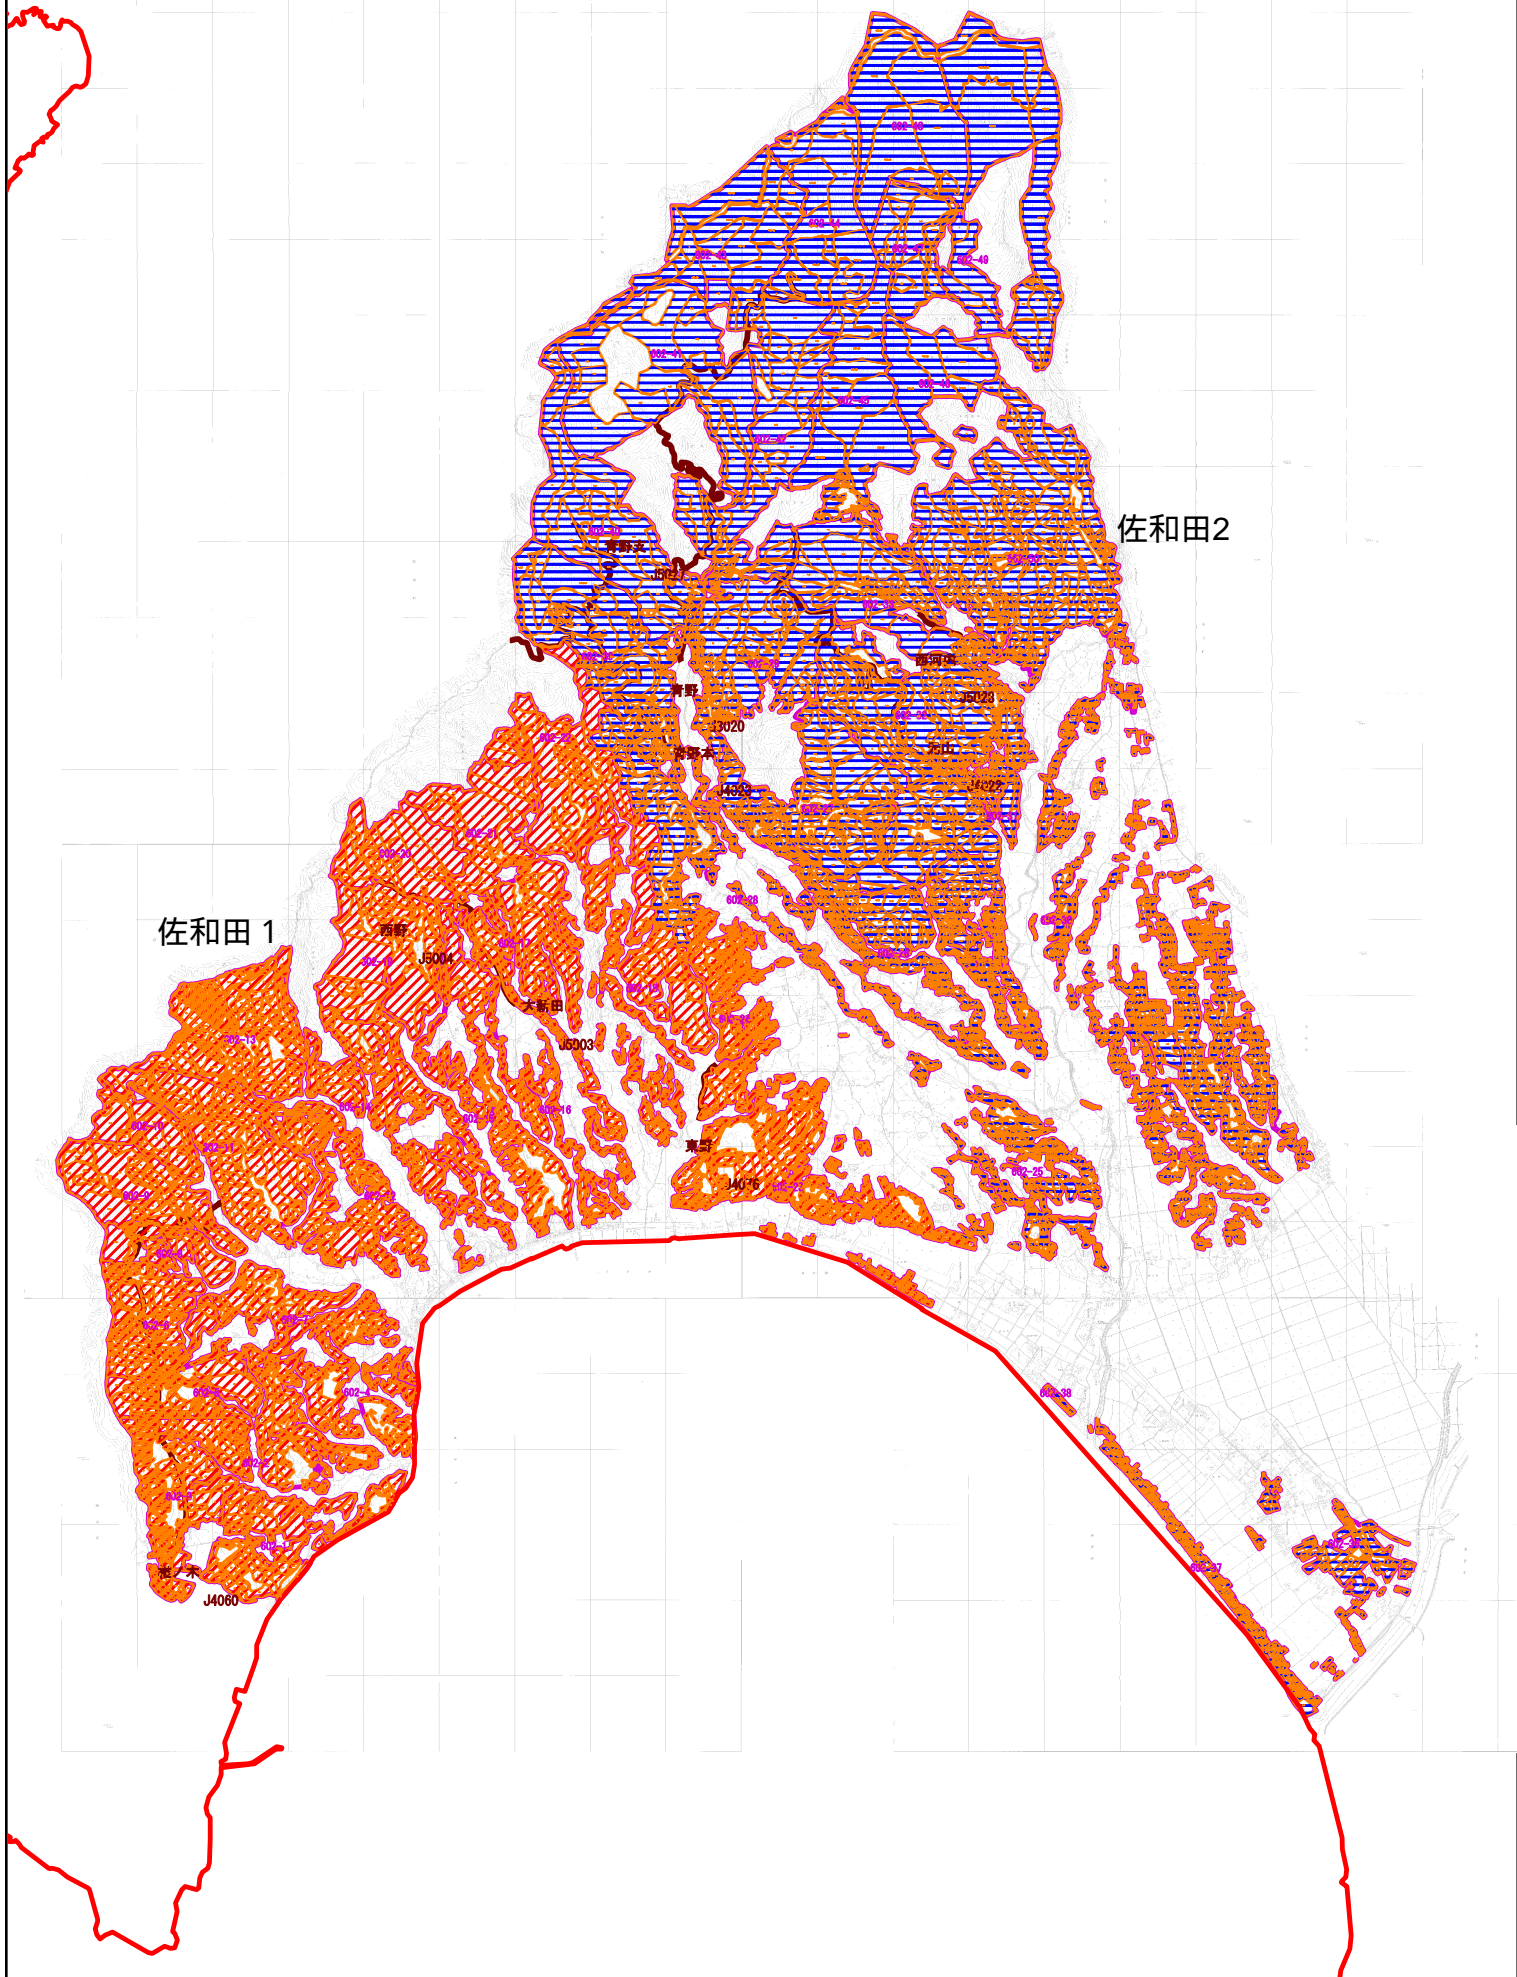

森林経営計画一定の区域
(両津地区)

森林経営計画一定の区域
(相川地区)

森林経営計画一定の区域
(佐和田地区)

森林経営計画一定の区域
(金井地区)

森林経営計画一定の区域
(新穂地区)

森林経営計画一定の区域
(畑野地区)

森林経営計画一定の区域
(真野地区)

森林経営計画一定の区域
(小木地区)

小木2

山田

5012

小木1

森林経営計画一定の区域
(羽茂地区)

森林経営計画一定の区域
(赤泊地区)