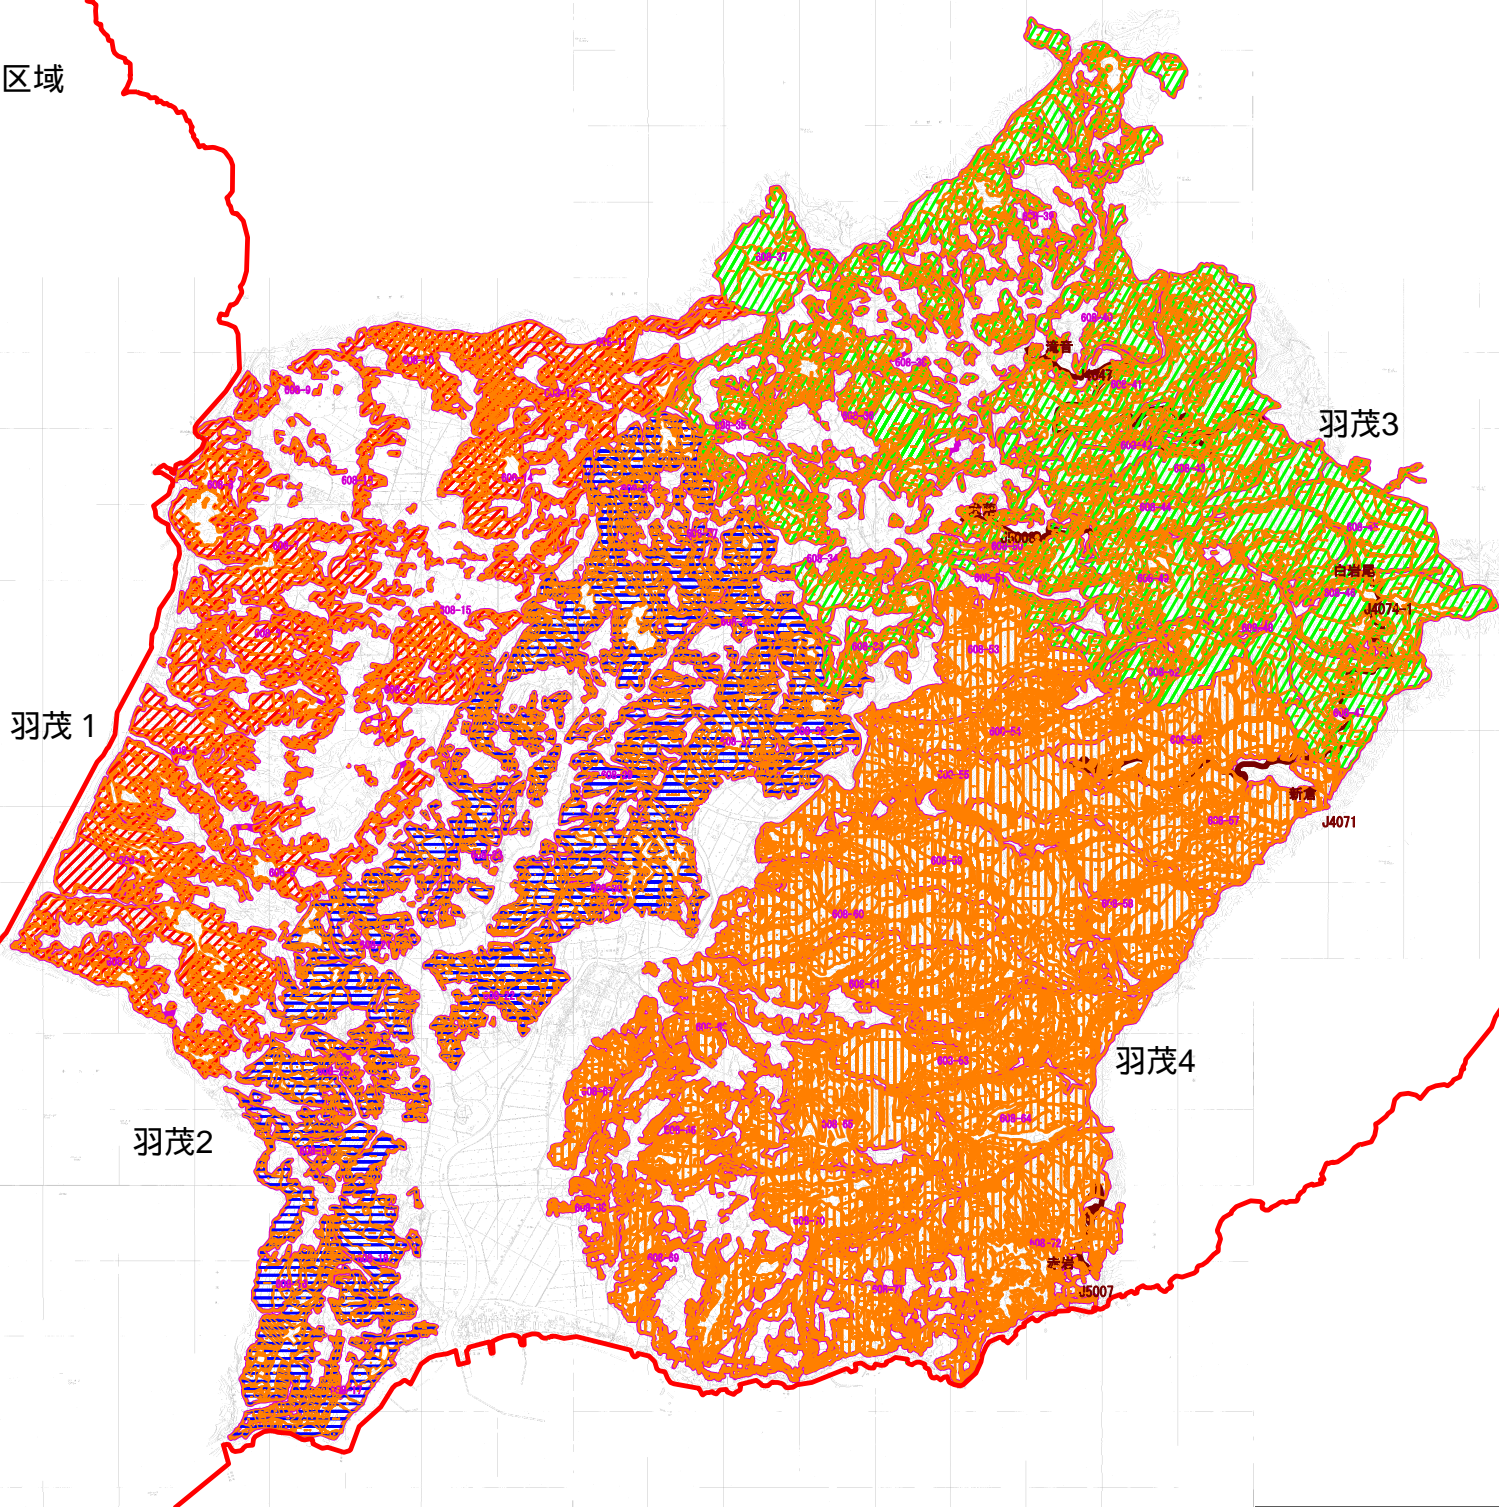

森林経営計画一定の区域
(両津地区)

森林経営計画一定の区域
(相川地区)

森林経営計画一定の区域
(佐和田地区)

森林経営計画一定の区域
(金井地区)

森林経営計画一定の区域
(新穂地区)

森林経営計画一定の区域
(畑野地区)

森林経営計画一定の区域
(真野地区)

森林経営計画一定の区域
(小木地区)

小木2

山田

5012

小木1

森林経営計画一定の区域
(羽茂地区)

森林経営計画一定の区域
(赤泊地区)