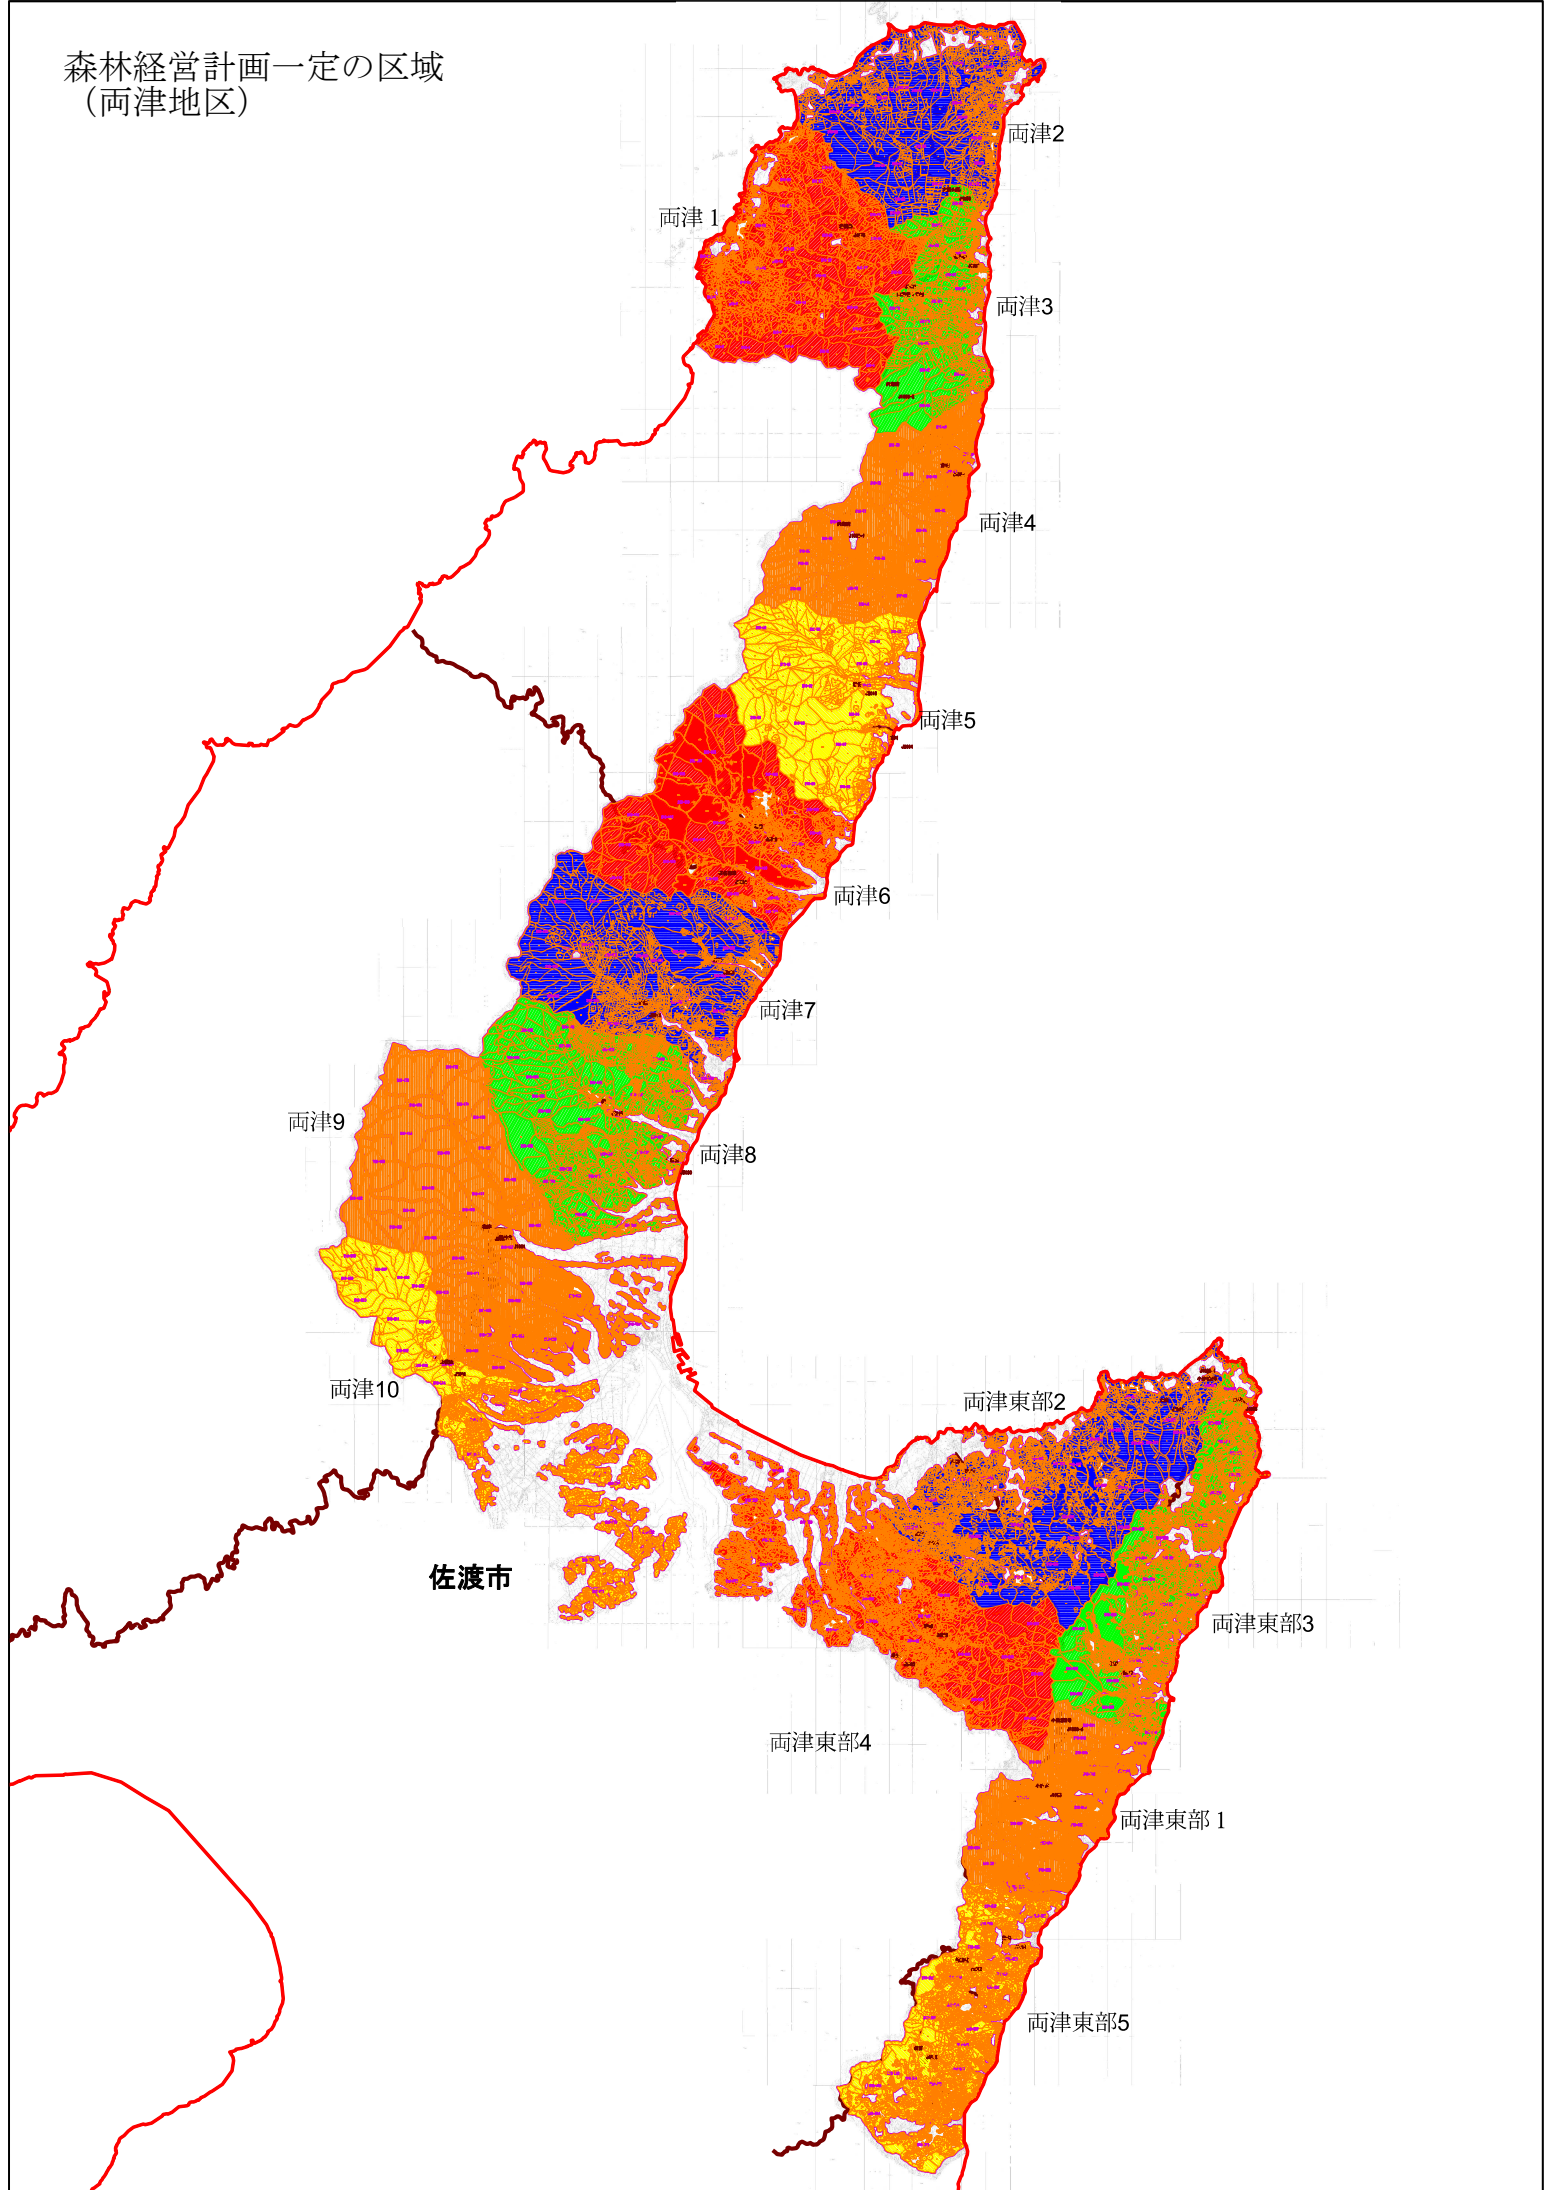

森林経営計画一定の区域
(両津地区)

森林経営計画一定の区域
(相川地区)

森林経営計画一定の区域
(佐和田地区)

森林経営計画一定の区域
(金井地区)

森林経営計画一定の区域
(新穂地区)

森林経営計画一定の区域
(畑野地区)

森林経営計画一定の区域
(真野地区)

森林経営計画一定の区域
(小木地区)

小木2

山田

5012

小木1

森林経営計画一定の区域
(羽茂地区)

森林経営計画一定の区域
(赤泊地区)