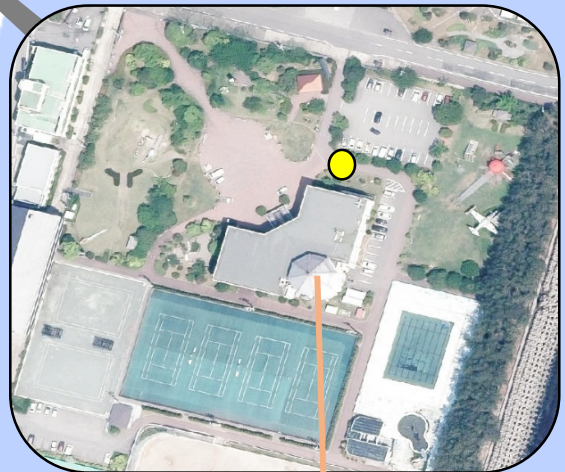

カラーマンホール 位置図 (センター正面玄関を出て 右手の通路内)

路地を歩いてると
望楼があります

至 松ヶ崎方面

駐在所

御座船

前佐渡運送(株)
赤泊営業所

公園

赤泊観光
センター

赤泊診療所

赤泊福祉保健
センター

市役所
赤泊市民センター
配布場所

赤泊中学前

赤泊郵便局

旧
赤泊
中
学
校

多目的グラウンド

陸上競技場

至 羽茂方面

赤泊市民
センター