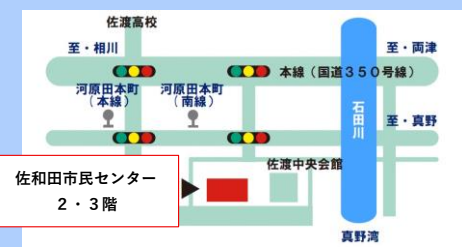

7/8(水) 9:30~11:30
NP(ノーバディーズ・パーフェクト)
プログラム 第3回

【場所】2階トークルーム
【問い合わせ】子ども若者相談センター

7/15(水) 9:30~11:30
NP(ノーバディーズ・パーフェクト)プログラム
第4回

【場所】2階トークルーム
【問い合わせ】子ども若者相談センター

7/24(金) 10:30~
おでかけ支援センター
「大人も楽しいおはなし会」

【場所】2階ふれあいひろば
【問い合わせ】さわた子育て支援センター

7/8(水) 13:00~15:00 **申込 終了しました**
ペアレントトレーニング フォロー教室

【場所】2階ボランティアルーム
【問い合わせ】子ども若者相談センター

7/17(金) 10:30~
おでかけ支援センター
「絵本の読み聞かせ」

【場所】2階ふれあいひろば
【問い合わせ】さわた子育て支援センター

7/26(日) 10:00~11:30
絵本の時間 第7回

【場所】2階ボランティアルーム
【問い合わせ】佐渡子どもと絵本をつなぐ連絡会

さわた図書館・子育て交流ひろば

〒952-1314 新潟県佐渡市河原田本町394番地
(佐和田市民センター2・3階)
電話 0259-57-2711

▶開館時間
4~9月【平日】9:00~19:00【土日祝】9:00~17:00
10~3月【平日】9:00~18:00【土日祝】9:00~17:00

▶休館日
月曜日(祝日の時は開館、翌平日が休館)、
年末年始、特別整理期間

<https://www.city.sado.niigata.jp/site/kosodate/>